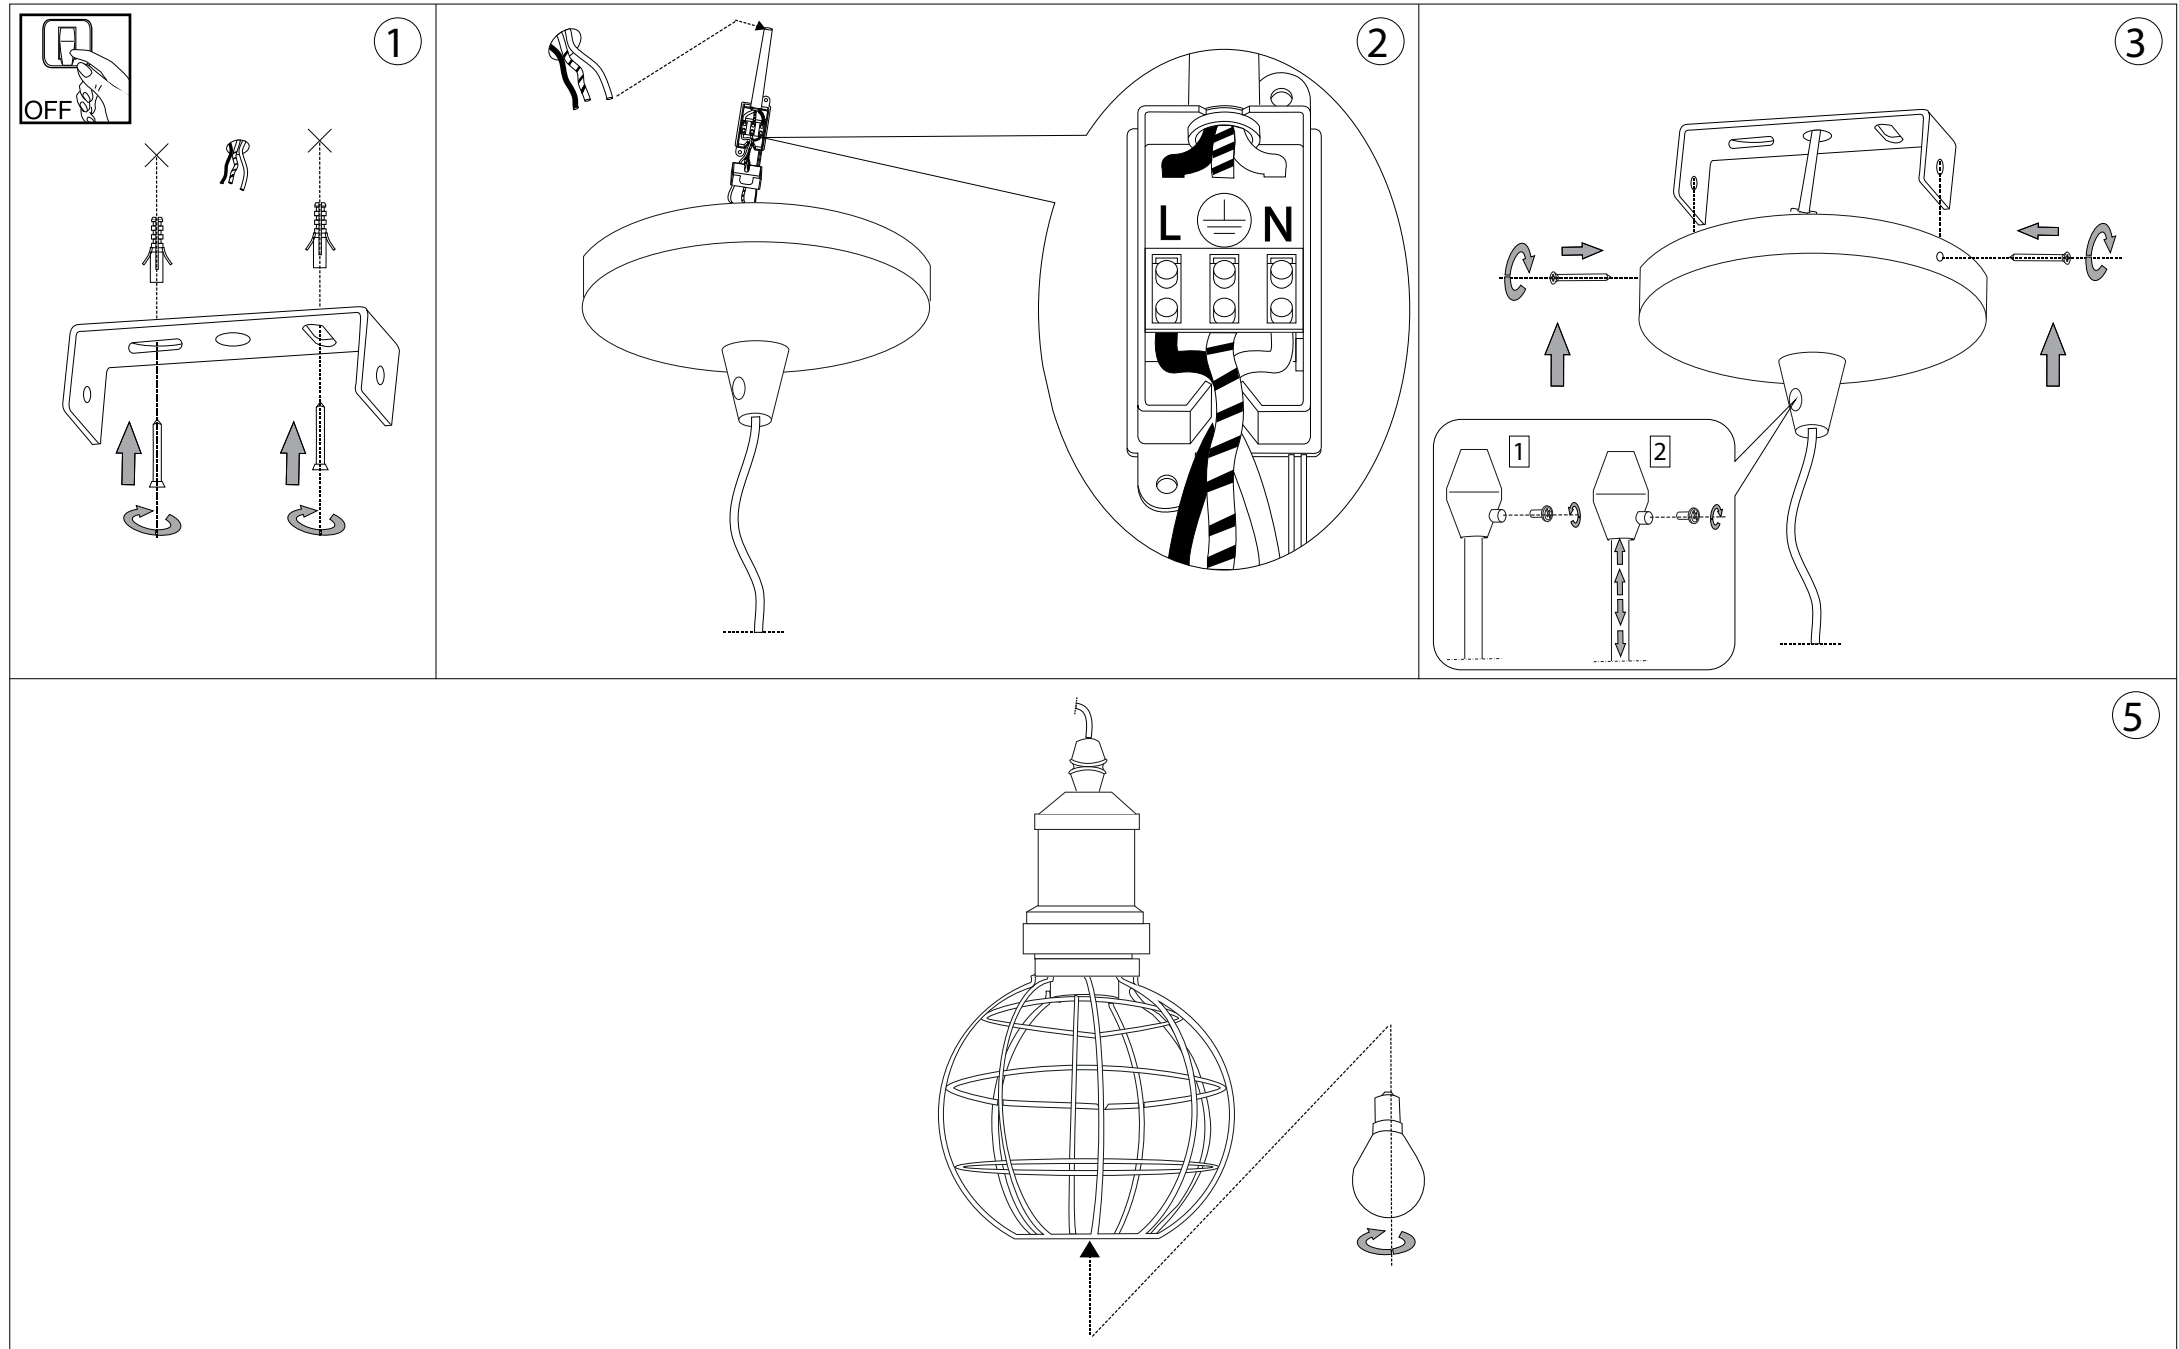

IDEAL LUX®

Cage SP1 Round

Lampada a sospensione
Suspension lamp
Suspension
Pendelleuchte
Lámpara colgante
Люстры и подвесы

max 1 x 60W E27 / 240V
- 8021696114927 BIANCO

450 - 1700
17.2/3" - 66.5/6"

Ø155
Ø6.7/6"

IDEAL LUX®

IDEAL LUX s.r.l.
Via Taglio Destro 32
30035 Mirano (VE) Italy
WWW.ideal-lux.com

IDEAL LUX Warehouse
Via delle Industrie, 8/D
30036 Santa Maria di Sala (Venezia)
8.00 - 12.00 / 13.30 - 17.00

ESEGUIRE LE OPERAZIONI DI MONTAGGIO, SEGUENDO L'ORDINE NUMERICO PROGRESSIVO.
FOLLOW THE ASSEMBLY INSTRUCTIONS BY READING THE NUMERICAL PROGRESSION

L'installazione di questo apparecchio deve essere effettuata da personale qualificato
The lighting fitting should be installed by a qualified electrician

La sicurezza di questo apparecchio è garantita solo con l'uso appropriato di queste istruzioni pertanto è necessario conservarle.
The safety and reliability are guaranteed only when installation instructions are properly followed. Please retain this instruction sheet for future reference.