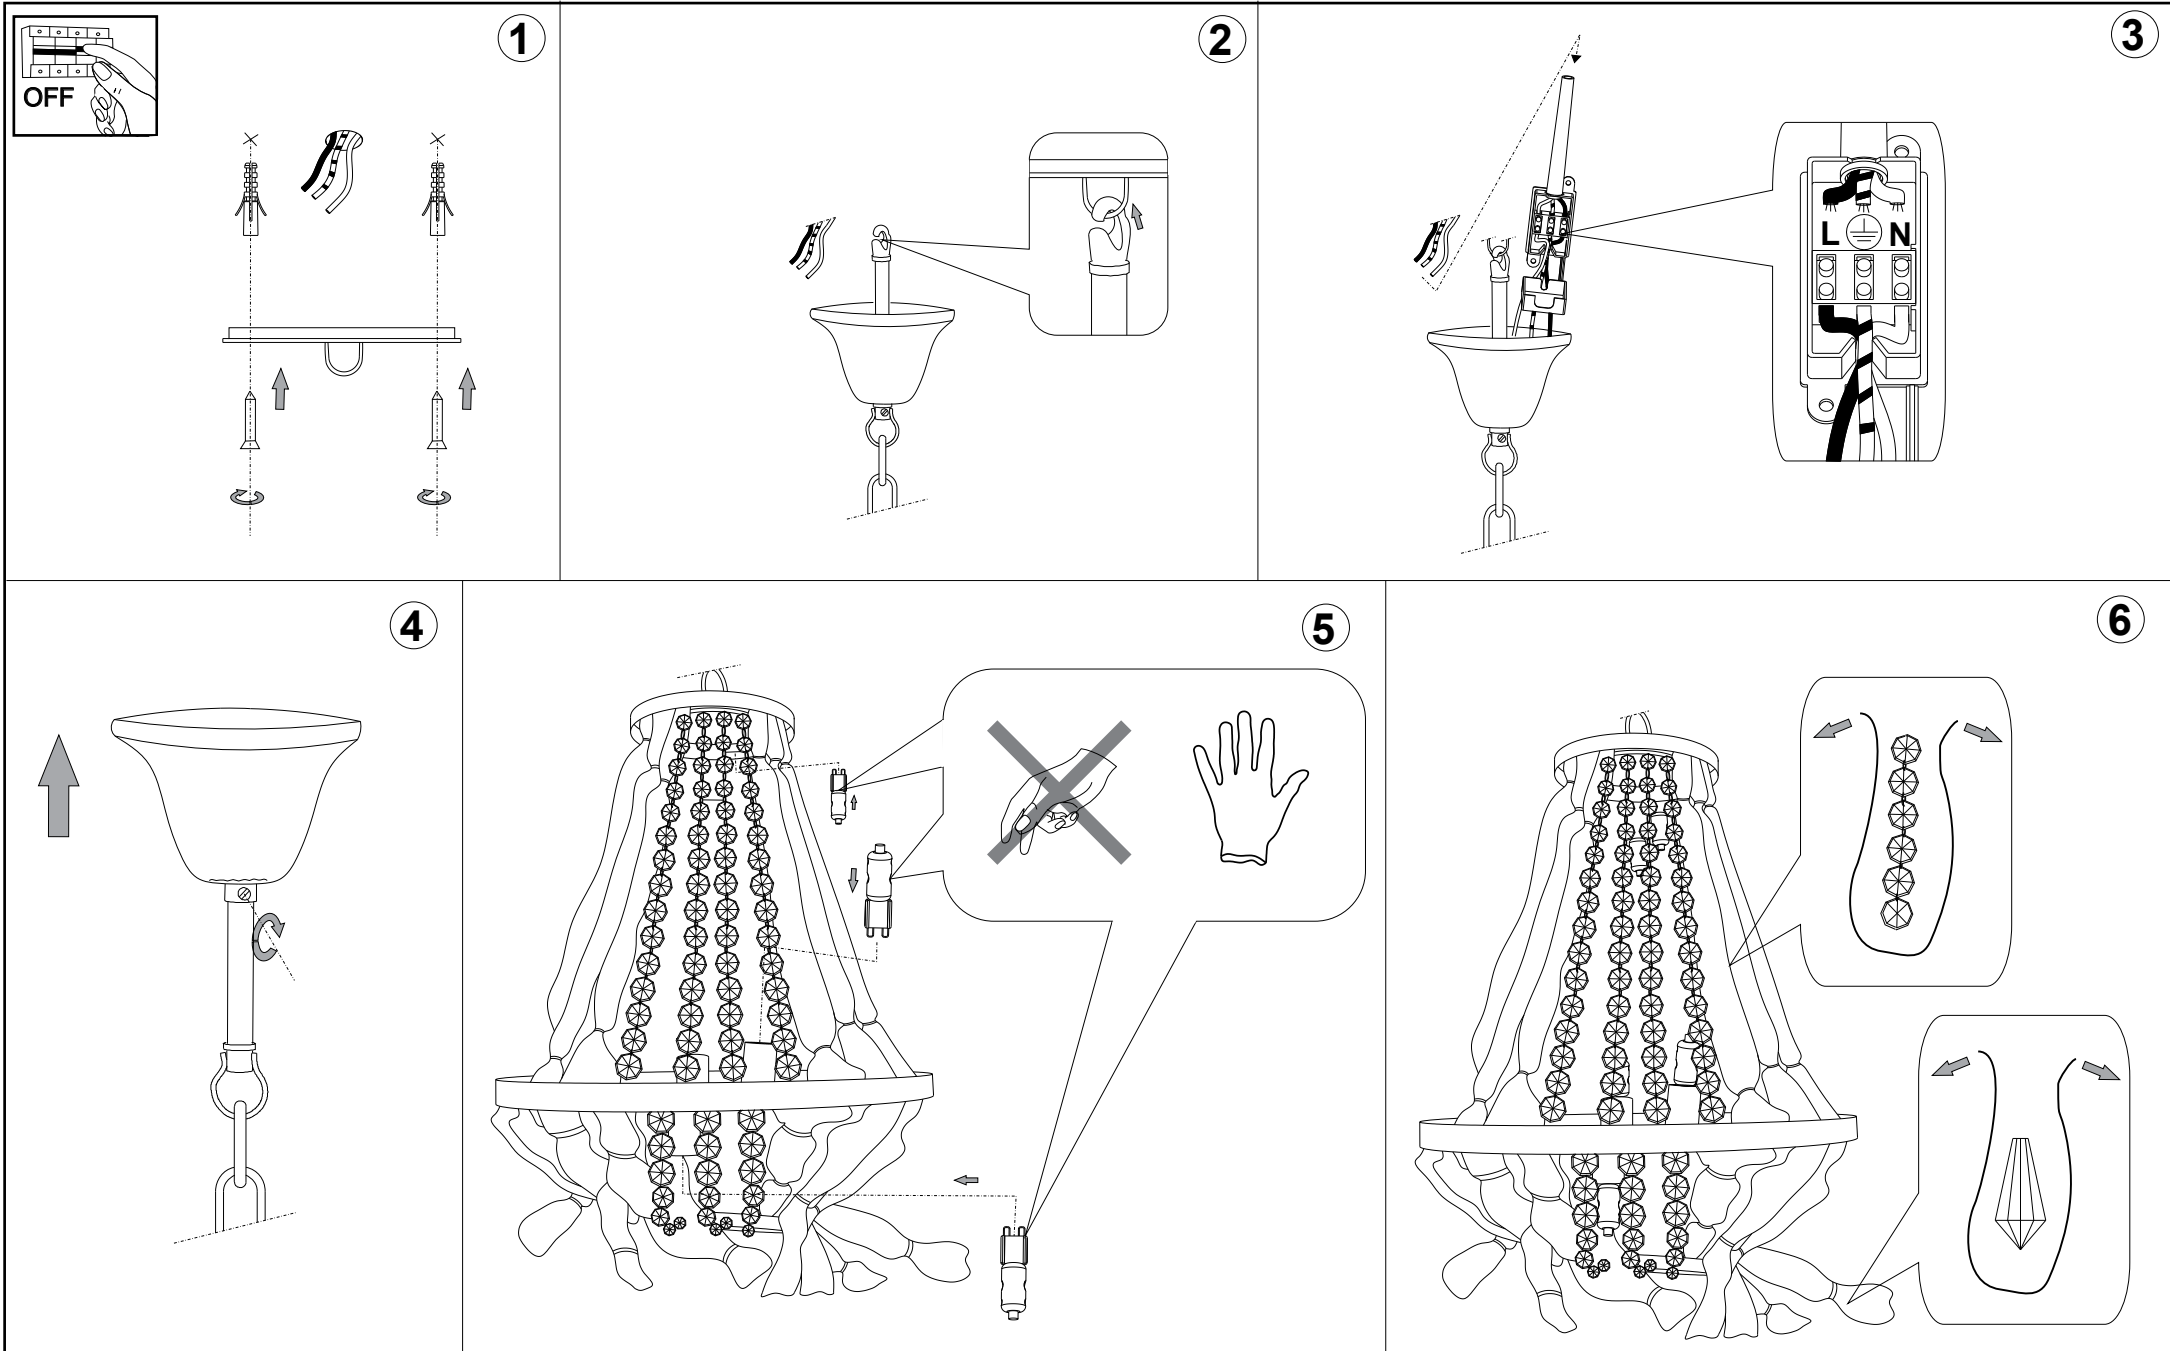

ESEGUIRE LE OPERAZIONI DI MONTAGGIO, SEGUENDO L'ORDINE NUMERICO PROGRESSIVO.
FOLLOW THE ASSEMBLY INSTRUCTIONS BY READING THE NUMERICAL PROGRESSION

La sicurezza di questo apparecchio è garantita solo con l'uso appropriato di queste istruzioni pertanto è necessario conservarle.
The safety and reliability are guaranteed only when installation instructions are properly followed. Please retain this instruction sheet for future reference.