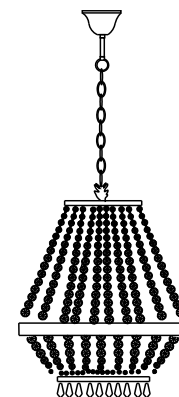

IDEAL LUX®

Caesar SP9

Lampada a sospensione
Suspension lamp
Suspension
Pendelleuchte
Lámpara colgante
Люстры и подвесы

max 9 x 40W G9 / 240V
- 8021696041827 CROMO
- 8021696114736 ORO

1000 - 1700
39.3/8" - 66.1"

Ø450
Ø17.2/3"

IDEAL LUX®

IDEAL LUX s.r.l.
Via Taglio Destro 32
30035 Mirano (VE) Italy
WWW.ideal-lux.com

IDEAL LUX Warehouse
Via delle Industrie, 8/D
30036 Santa Maria di Sala (Venezia)
8.00 - 12.00 / 13.30 - 17.00