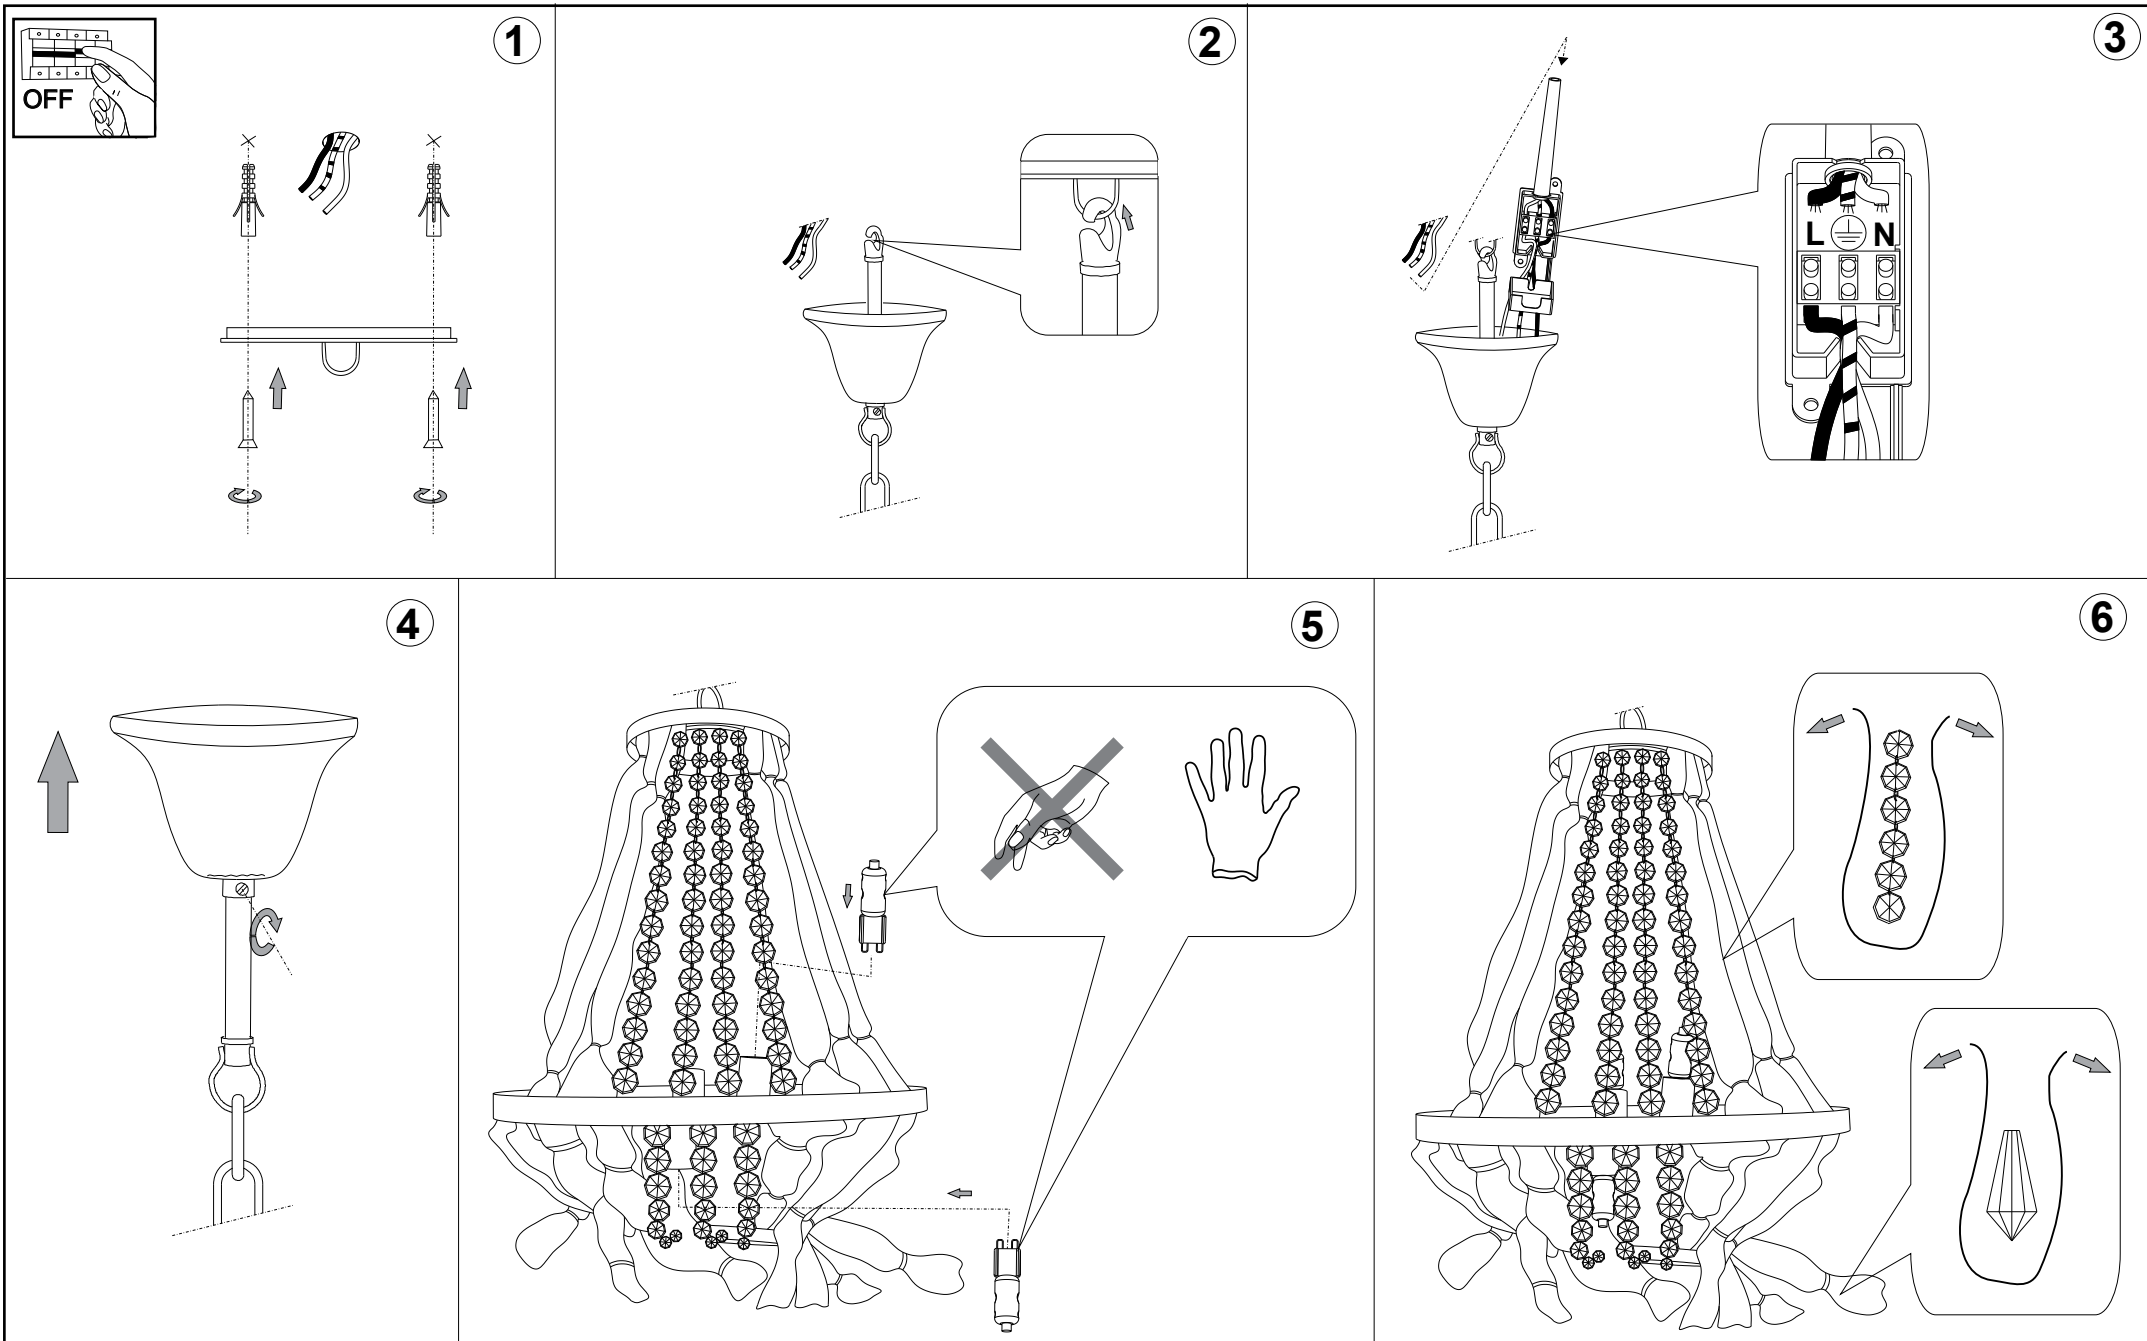

ESEGUIRE LE OPERAZIONI DI MONTAGGIO, SEGUENDO L'ORDINE NUMERICO PROGRESSIVO.
FOLLOW THE ASSEMBLY INSTRUCTIONS BY READING THE NUMERICAL PROGRESSION

La sicurezza di questo apparecchio è garantita solo con l'uso appropriato di queste istruzioni pertanto è necessario conservarle.
The safety and reliability are guaranteed only when installation instructions are properly followed. Please retain this instruction sheet for future reference.