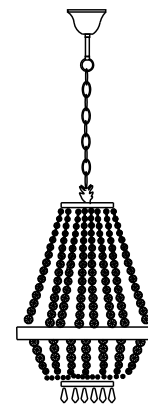

## Caesar SP4

Lampada a sospensione  
Suspension lamp  
Suspension  
Pendelleuchte  
Lámpara colgante  
Люстры и подвесы

max 4 x 40W G9 / 240V  
- 8021696034072 CROMO  
- 8021696114712 ORO

Ø250  
Ø9.2/3"

550 - 1400  
21.2/3" - 55.1/8"