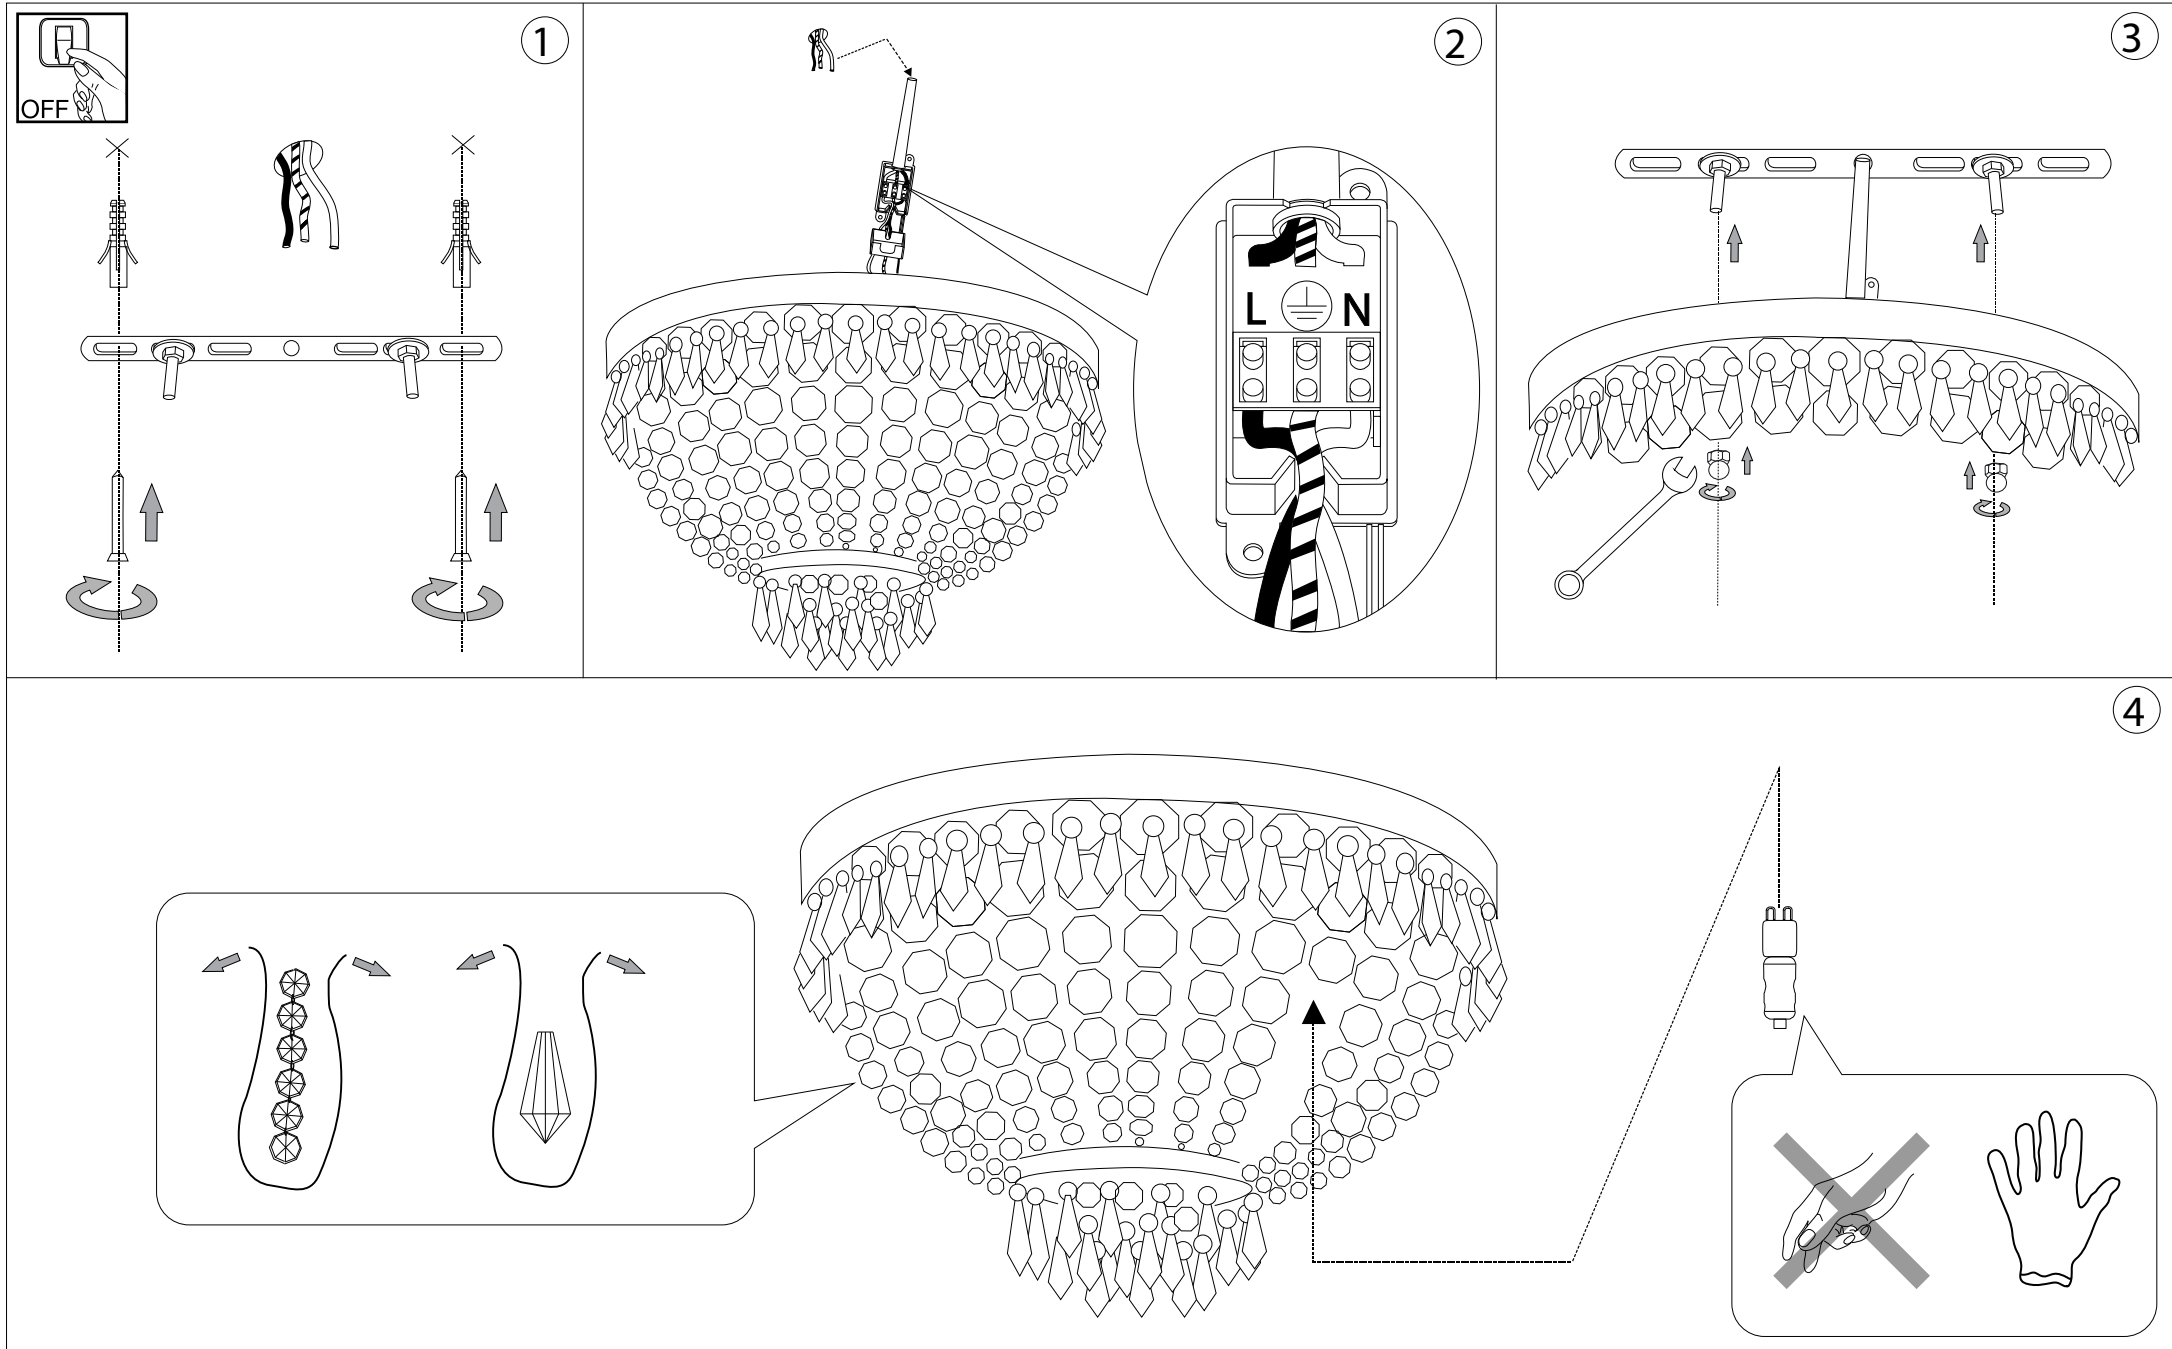

ESEGUIRE LE OPERAZIONI DI MONTAGGIO, SEGUENDO L'ORDINE NUMERICO PROGRESSIVO.
FOLLOW THE ASSEMBLY INSTRUCTIONS BY READING THE NUMERICAL PROGRESSION

L'installazione di questo apparecchio deve essere effettuata da personale qualificato
The lighting fitting should be installed by a qualified electrician

La sicurezza di questo apparecchio è garantita solo con l'uso appropriato di queste istruzioni pertanto è necessario conservarle.
The safety and reliability are guaranteed only when installation instructions are properly followed. Please retain this instruction sheet for future reference.