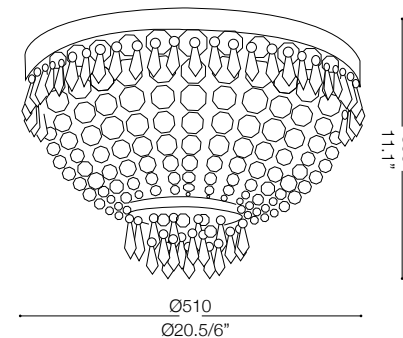

IDEAL LUX[®]

Caesar PL6

Lampada da soffitto
Ceiling lamp
Plafonnier
Deckenleuchte
Lámpara de techo
Потолочные светильники

max 6 x 40W G9 / 240V
- 8021696093475 CROMO
- 8021696114682 ORO

IDEAL LUX[®]

IDEAL LUX s.r.l.
Via Taglio Destro 32
30035 Mirano (VE) Italy
WWW.ideal-lux.com

IDEAL LUX Warehouse
Via delle Industrie, 8/D
30036 Santa Maria di Sala (Venezia)
8.00 - 12.00 / 13.30 - 17.00

ESEGUIRE LE OPERAZIONI DI MONTAGGIO, SEGUENDO L'ORDINE NUMERICO PROGRESSIVO.
FOLLOW THE ASSEMBLY INSTRUCTIONS BY READING THE NUMERICAL PROGRESSION