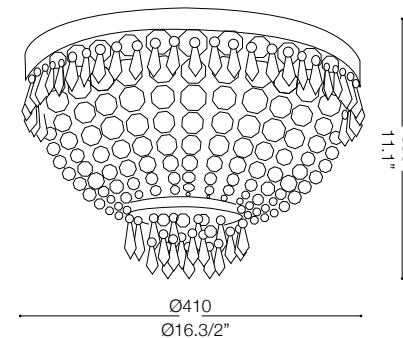

## Caesar PL5

Lampada da soffitto  
Ceiling lamp  
Plafonnier  
Deckenleuchte  
Lámpara de techo  
Потолочные светильники

max 5 x 40W G9 / 240V  
- 8021696103792 CROMO  
- 8021696114675 ORO