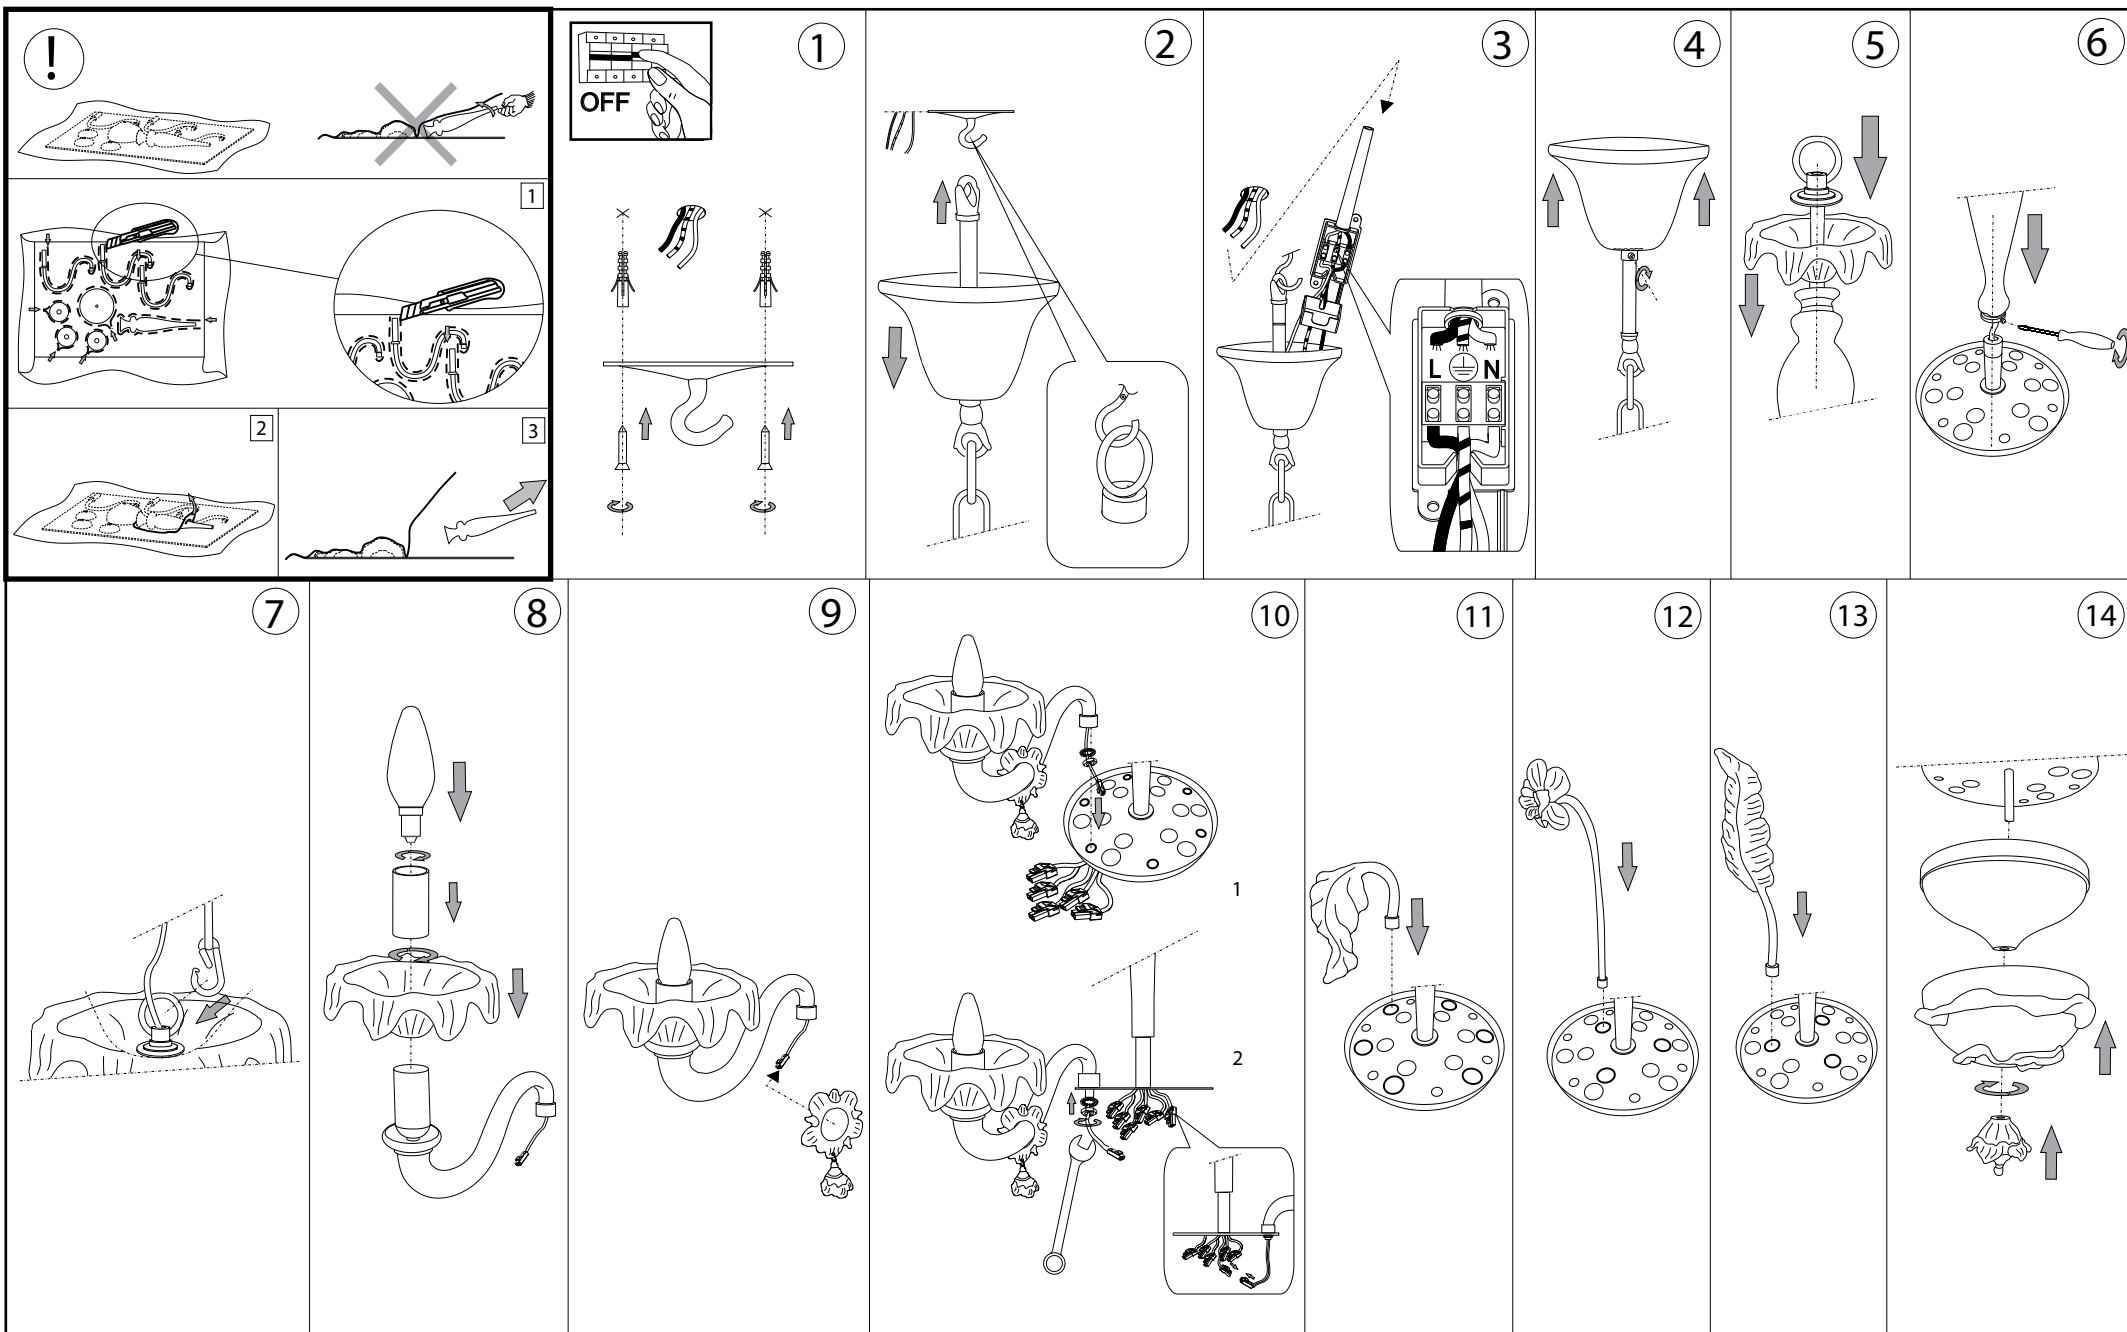

ESEGUIRE LE OPERAZIONI DI MONTAGGIO, SEGUENDO L'ORDINE NUMERICO PROGRESSIVO.
FOLLOW THE ASSEMBLY INSTRUCTIONS BY READING THE NUMERICAL PROGRESSION

La sicurezza di questo apparecchio è garantita solo con l'uso appropriato di queste istruzioni pertanto è necessario conservarle.
The safety and reliability are guaranteed only when installation instructions are properly followed. Please retain this instruction sheet for future reference.