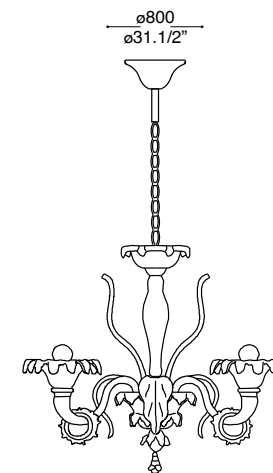

IDEAL LUX[®]

Ca' Vendramin SP6

Lampada a sospensione
 Suspension lamp
 Suspension
 Pendelleuchte
 Lámpara colgante
 Люстры и подвесы

max 6 x 40W E14 / 240V
 - 8021696067865 TRASPARENTE

900 - 1350
 35.3/8" - 53.1/8"