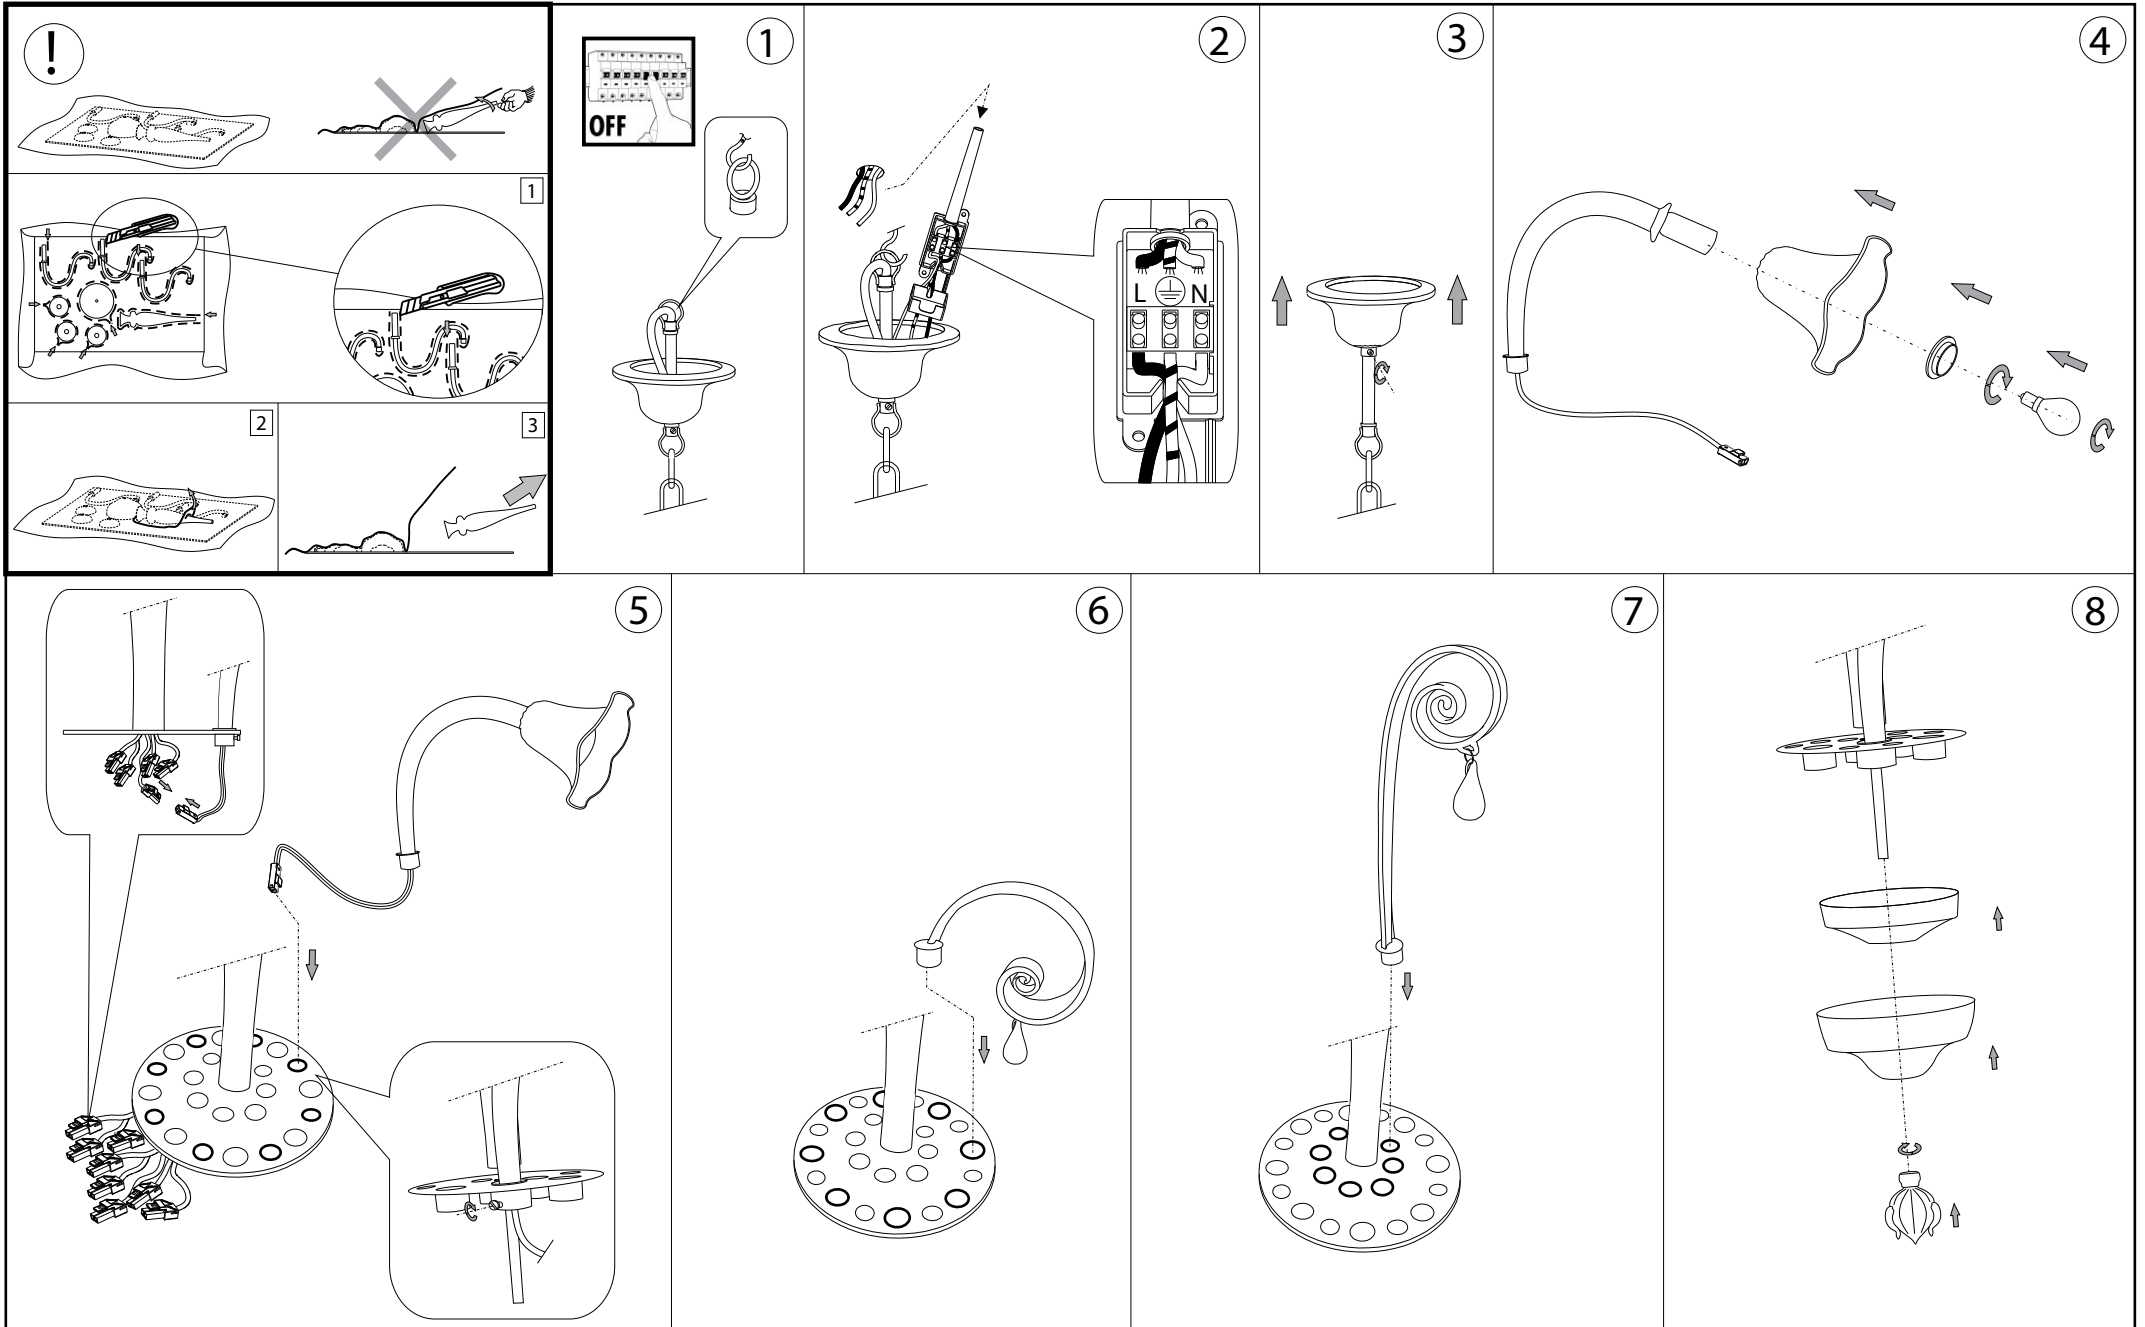

IDEAL LUX[®]

Ca' D'Oro SP8

Lampada a sospensione
 Suspension lamp
 Suspension
 Pendelleuchte
 Lámpara colgante
 Люстры и подвесы

max 8 x 40W E14 / 240V
 - 8021696020976 AMBRA

IDEAL LUX[®]

IDEAL LUX s.r.l. Via Taglio Destro 32 30035 Mirano (VE) Italy p.i. / c.f. 02420040277	IDEAL LUX Web www.ideal-lux.com info@ideal-lux.com	IDEAL LUX Office Tel. +39 041 05790500 Fax +39 041 5700085	IDEAL LUX Showroom Tel. +39 041 5790501 Aperto dal Lunedì al Sabato
--	--	--	---

Per reclami o suggerimenti scrivete a: • For complaints or suggestions, please write to:

customer.service@ideal-lux.com

ESEGUIRE LE OPERAZIONI DI MONTAGGIO, SEGUENDO L'ORDINE NUMERICO PROGRESSIVO.
FOLLOW THE ASSEMBLY INSTRUCTIONS BY READING THE NUMERICAL PROGRESSION