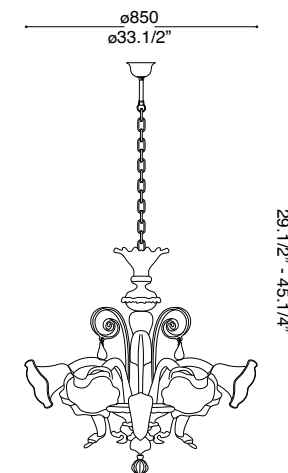

IDEAL LUX[®]

Ca' D'Oro SP8

Lampada a sospensione
 Suspension lamp
 Suspension
 Pendelleuchte
 Lámpara colgante
 Люстры и подвесы

max 8 x 40W E14 / 240V
 - 8021696020976 AMBRA

IDEAL LUX[®]

IDEAL LUX s.r.l. Via Taglio Destro 32 30035 Mirano (VE) Italy p.i. / c.f. 02420040277	IDEAL LUX Web www.ideal-lux.com info@ideal-lux.com	IDEAL LUX Office Tel. +39 041 05790500 Fax +39 041 5700085	IDEAL LUX Showroom Tel. +39 041 5790501 Aperto dal Lunedì al Sabato
--	--	--	---

Per reclami o suggerimenti scrivete a: • For complaints or suggestions, please write to:

customer.service@ideal-lux.com

ESEGUIRE LE OPERAZIONI DI MONTAGGIO, SEGUENDO L'ORDINE NUMERICO PROGRESSIVO.
FOLLOW THE ASSEMBLY INSTRUCTIONS BY READING THE NUMERICAL PROGRESSION