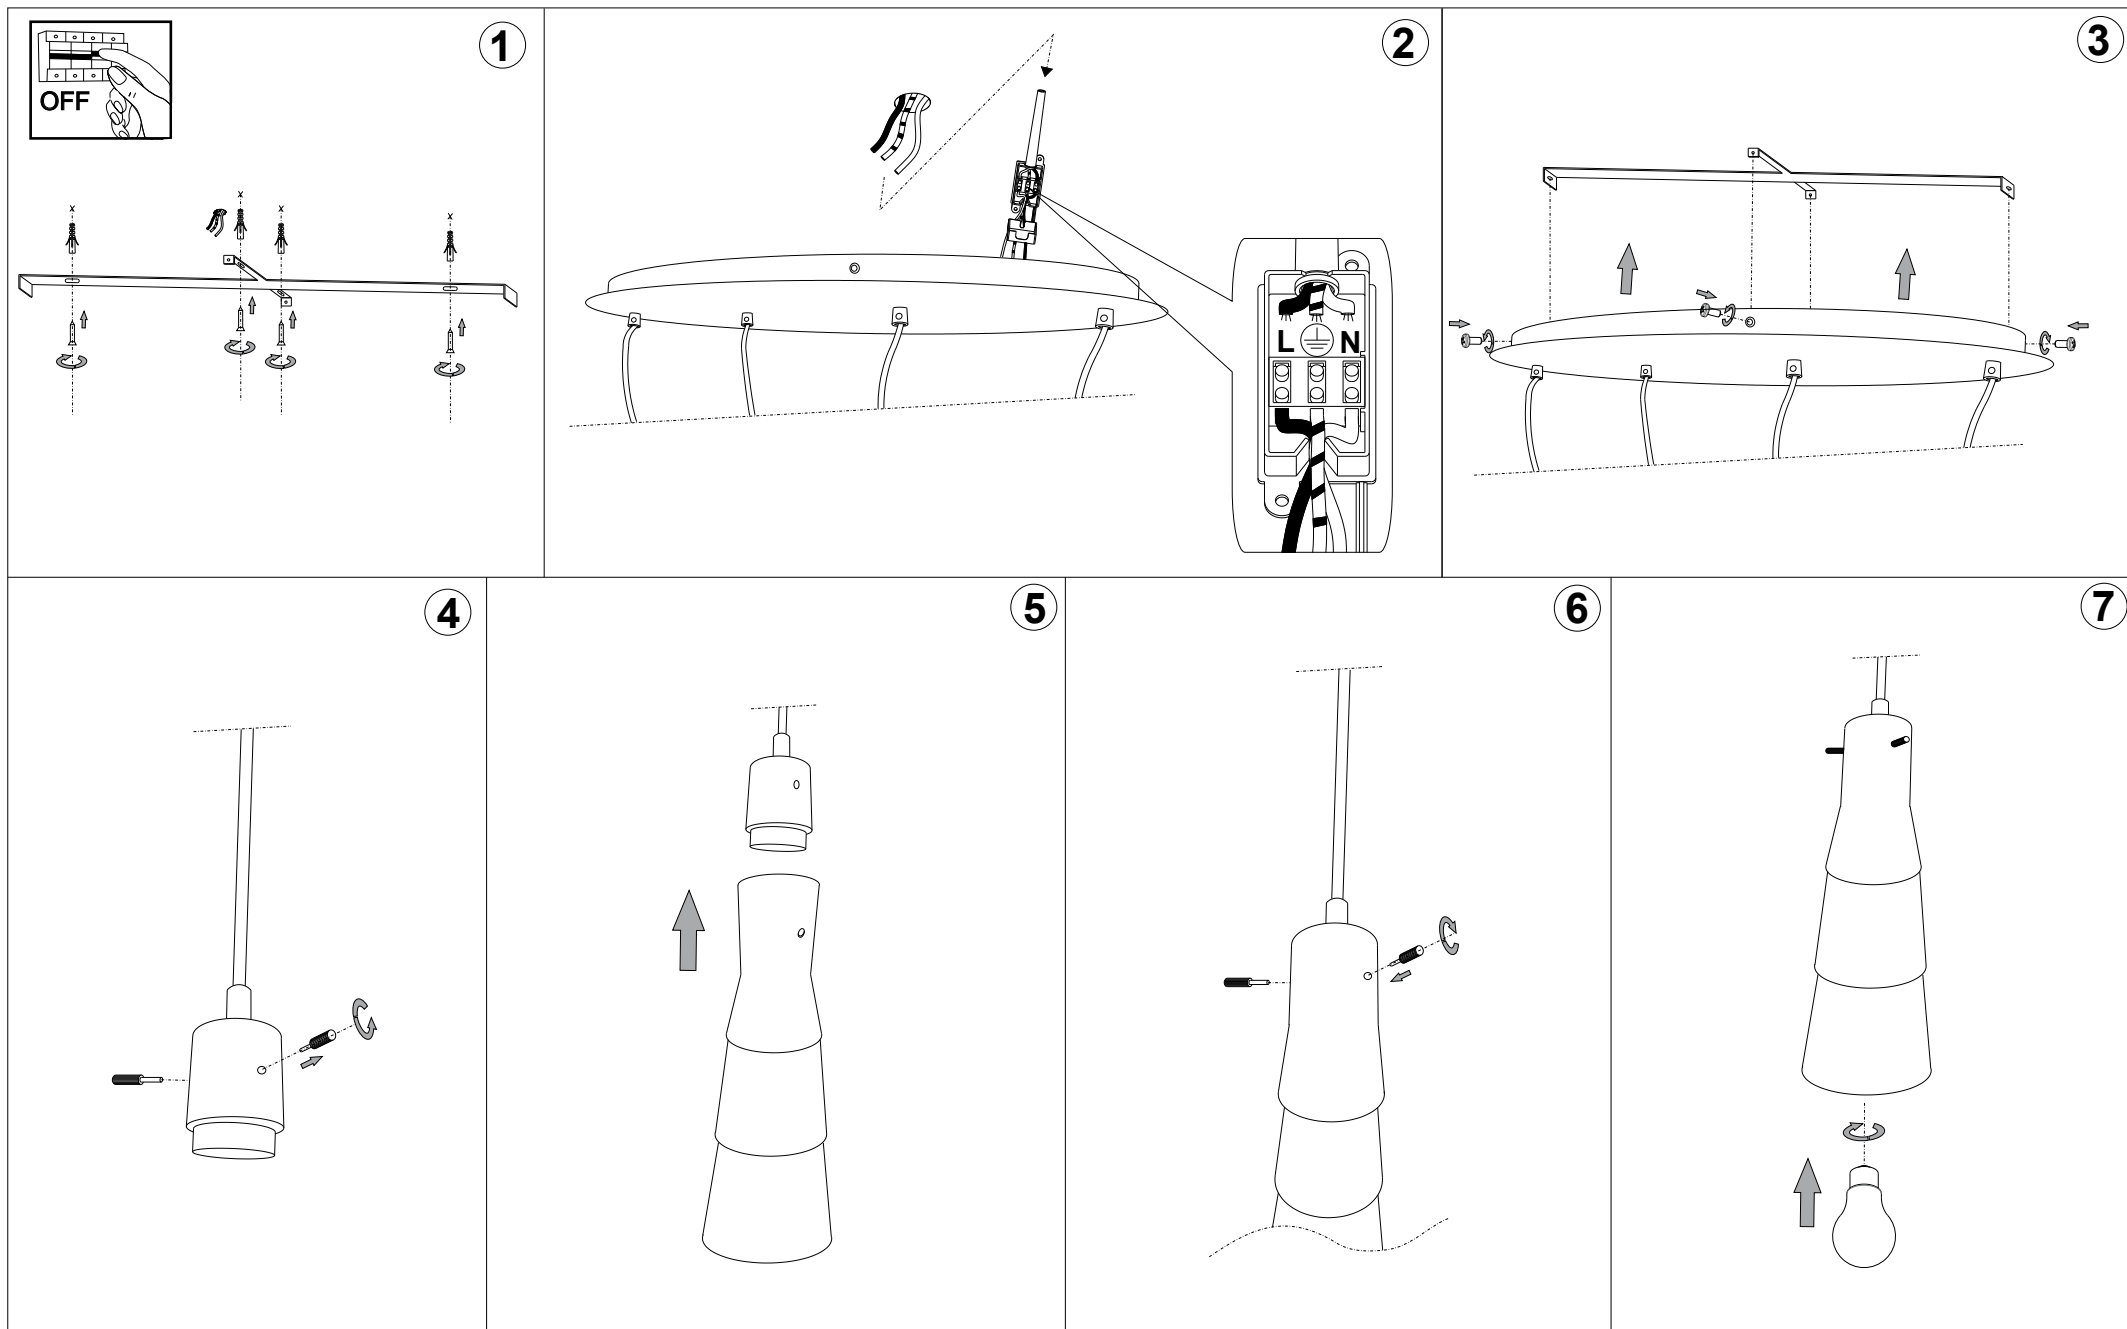

IDEAL LUX[®]

Bud SB4

Lampada a sospensione
Suspension lamp
Suspension
Pendelleuchte
Lámpara colgante
Люстры и подвесы

max 4 x 60W E27 / 240V
- 8021696090108 BIANCO

IDEAL LUX[®]

IDEAL LUX s.r.l.
Via Taglio Destro 32
30035 Mirano (VE) Italy
WWW.ideal-lux.com

IDEAL LUX Warehouse
Via delle Industrie, 8/D
30036 Santa Maria di Sala (Venezia)
8.00 - 12.00 / 13.30 - 17.00

ESEGUIRE LE OPERAZIONI DI MONTAGGIO, SEGUENDO L'ORDINE NUMERICO PROGRESSIVO.
FOLLOW THE ASSEMBLY INSTRUCTIONS BY READING THE NUMERICAL PROGRESSION