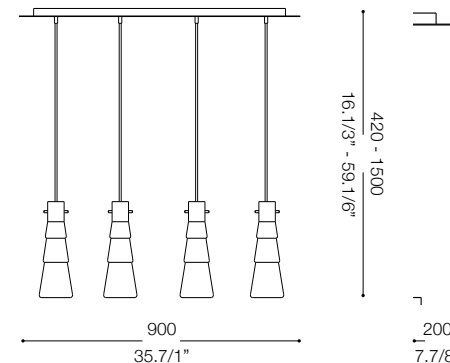

IDEAL LUX[®]

Bud SB4

Lampada a sospensione
Suspension lamp
Suspension
Pendelleuchte
Lámpara colgante
Люстры и подвесы

max 4 x 60W E27 / 240V
- 8021696090108 BIANCO

IDEAL LUX[®]

IDEAL LUX s.r.l.
Via Taglio Destro 32
30035 Mirano (VE) Italy
WWW.ideal-lux.com

IDEAL LUX Warehouse
Via delle Industrie, 8/D
30036 Santa Maria di Sala (Venezia)
8.00 - 12.00 / 13.30 - 17.00

ESEGUIRE LE OPERAZIONI DI MONTAGGIO, SEGUENDO L'ORDINE NUMERICO PROGRESSIVO.
FOLLOW THE ASSEMBLY INSTRUCTIONS BY READING THE NUMERICAL PROGRESSION