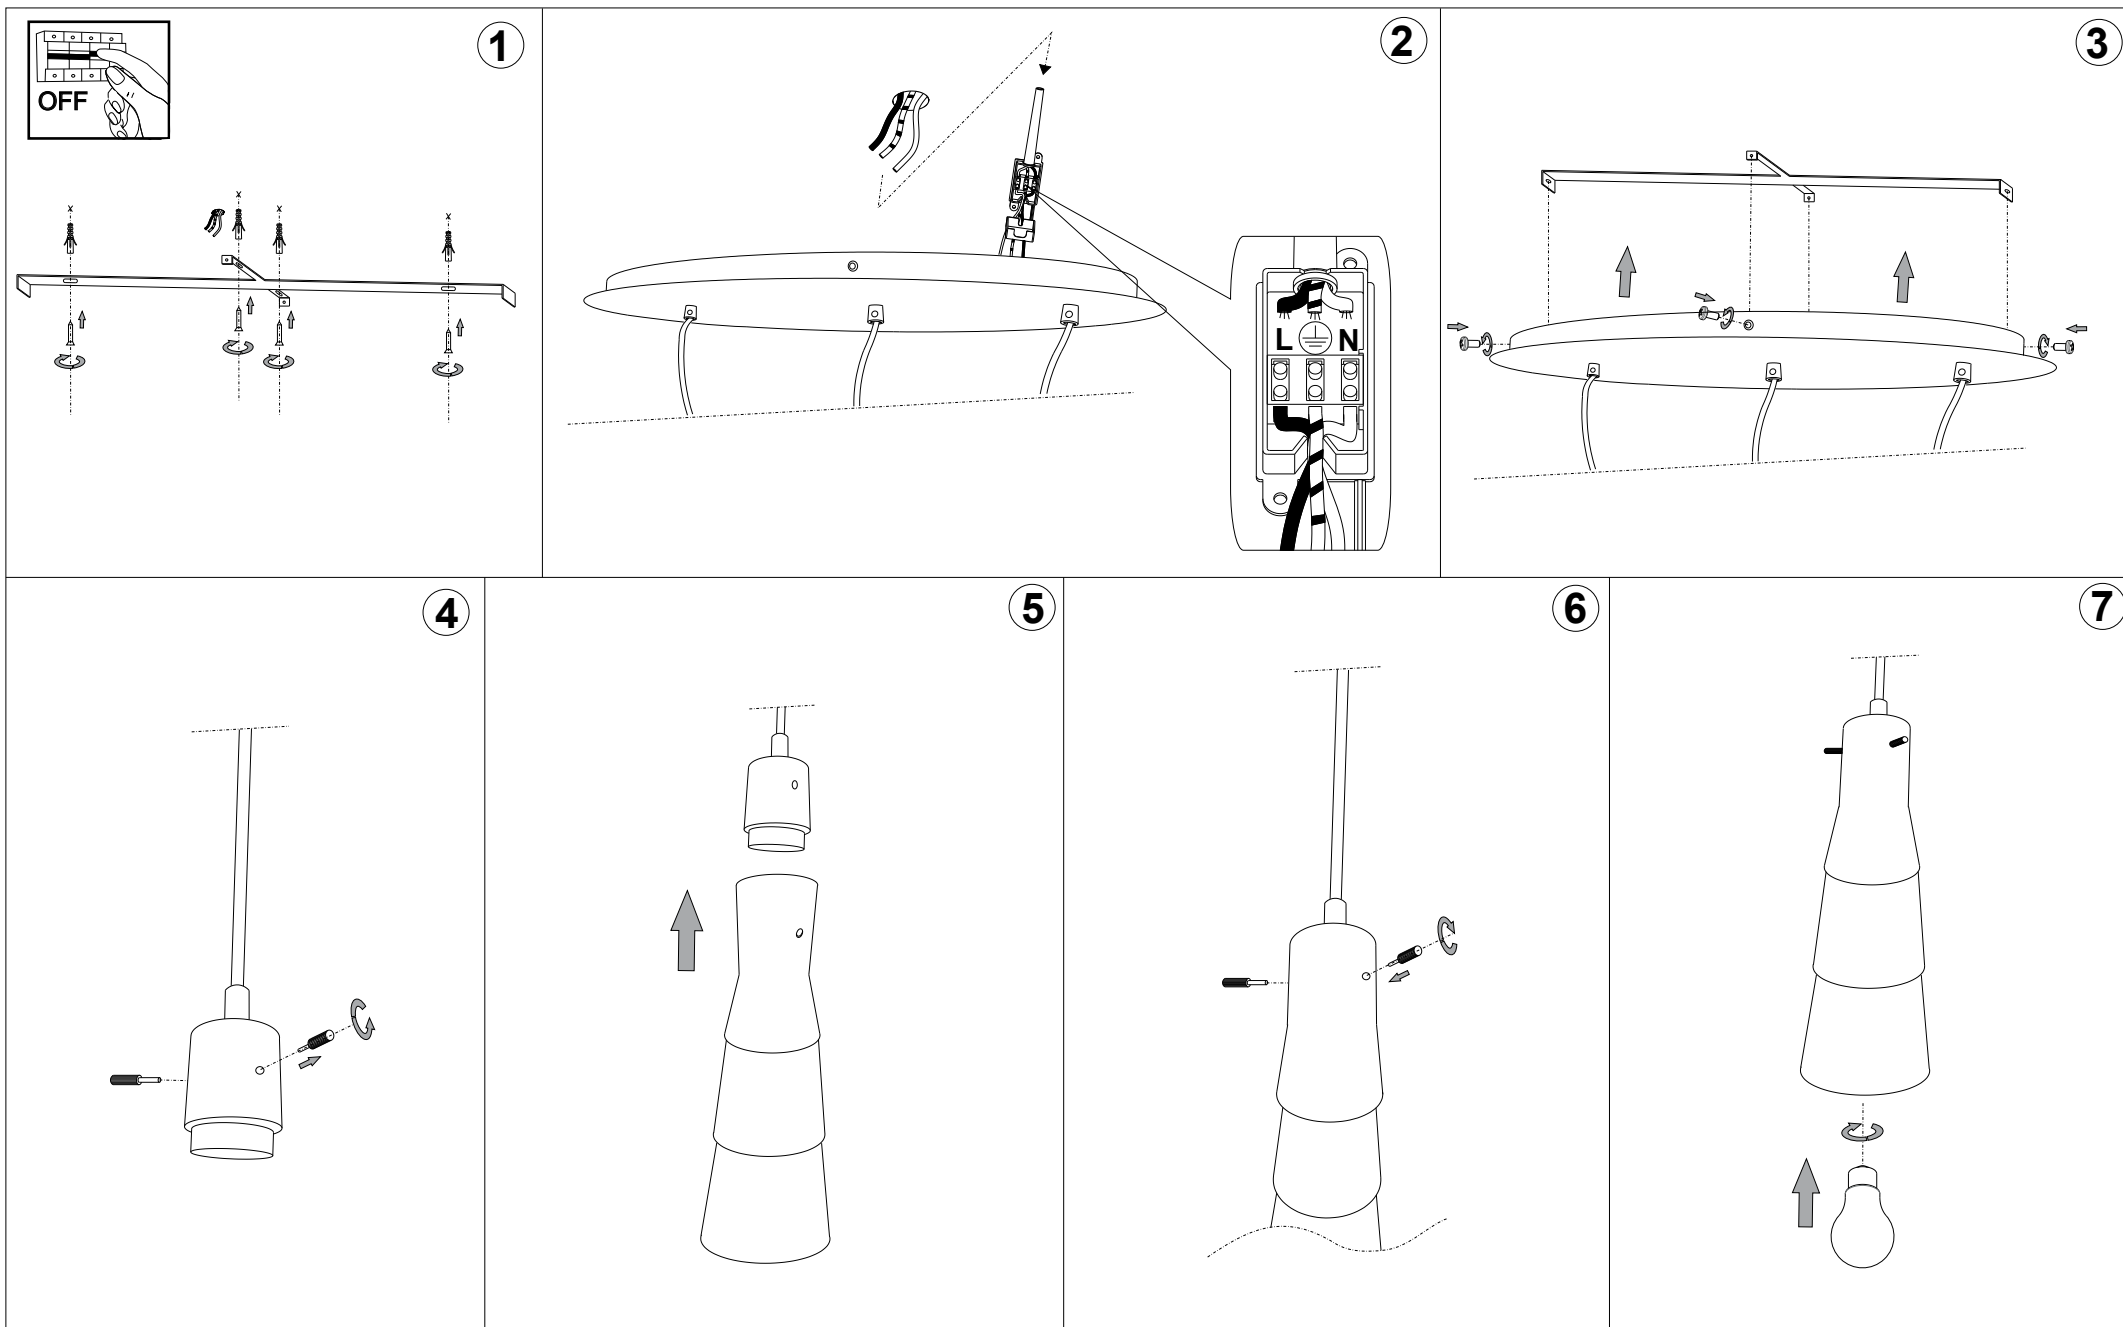

ESEGUIRE LE OPERAZIONI DI MONTAGGIO, SEGUENDO L'ORDINE NUMERICO PROGRESSIVO.
FOLLOW THE ASSEMBLY INSTRUCTIONS BY READING THE NUMERICAL PROGRESSION

La sicurezza di questo apparecchio è garantita solo con l'uso appropriato di queste istruzioni pertanto è necessario conservarle.
The safety and reliability are guaranteed only when installation instructions are properly followed. Please retain this instruction sheet for future reference.