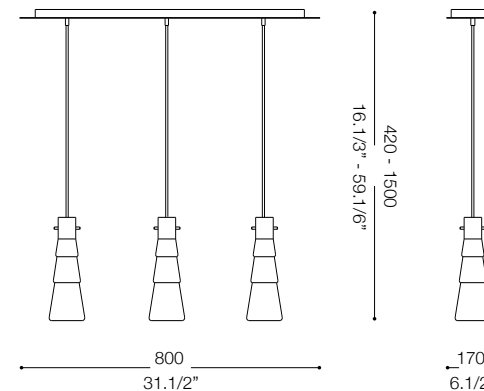

## Bud SB3

Lampada a sospensione  
Suspension lamp  
Suspension  
Pendelleuchte  
Lámpara colgante  
Люстры и подвесы

max 3 x 60W E27 / 240V  
- 8021696090085 BIANCO