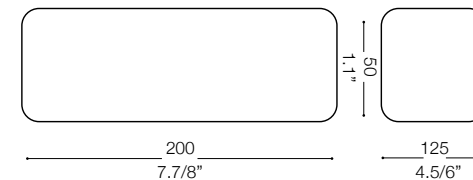

IDEAL LUX[®]

Brick AP2

Lampada da parete
Wall lamp
Applique
Wandleuchte
Lámpara de pared
Настенные светильники

max 2 x 40W G9 / 240V
- 8021696120058 ARGENTO
- 8021696104355 BIANCO
- 8021696111094 CROMO
- 8021696104362 ORO