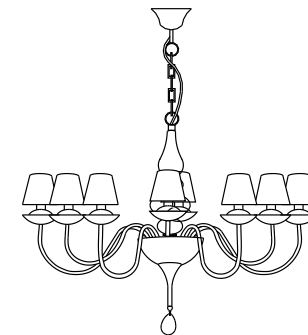

IDEAL LUX[®]

Blanche SP8

Lampada a sospensione
Suspension lamp
Suspension
Pendelleuchte
Lámpara colgante
Люстры и подвесы

max 8 x 40W E14 / 240V
- 8021696035574 BIANCO
- 8021696111896 NERO

Ø920
Ø36.1/4"

900 - 1400
35.3/8" - 55.1/8"