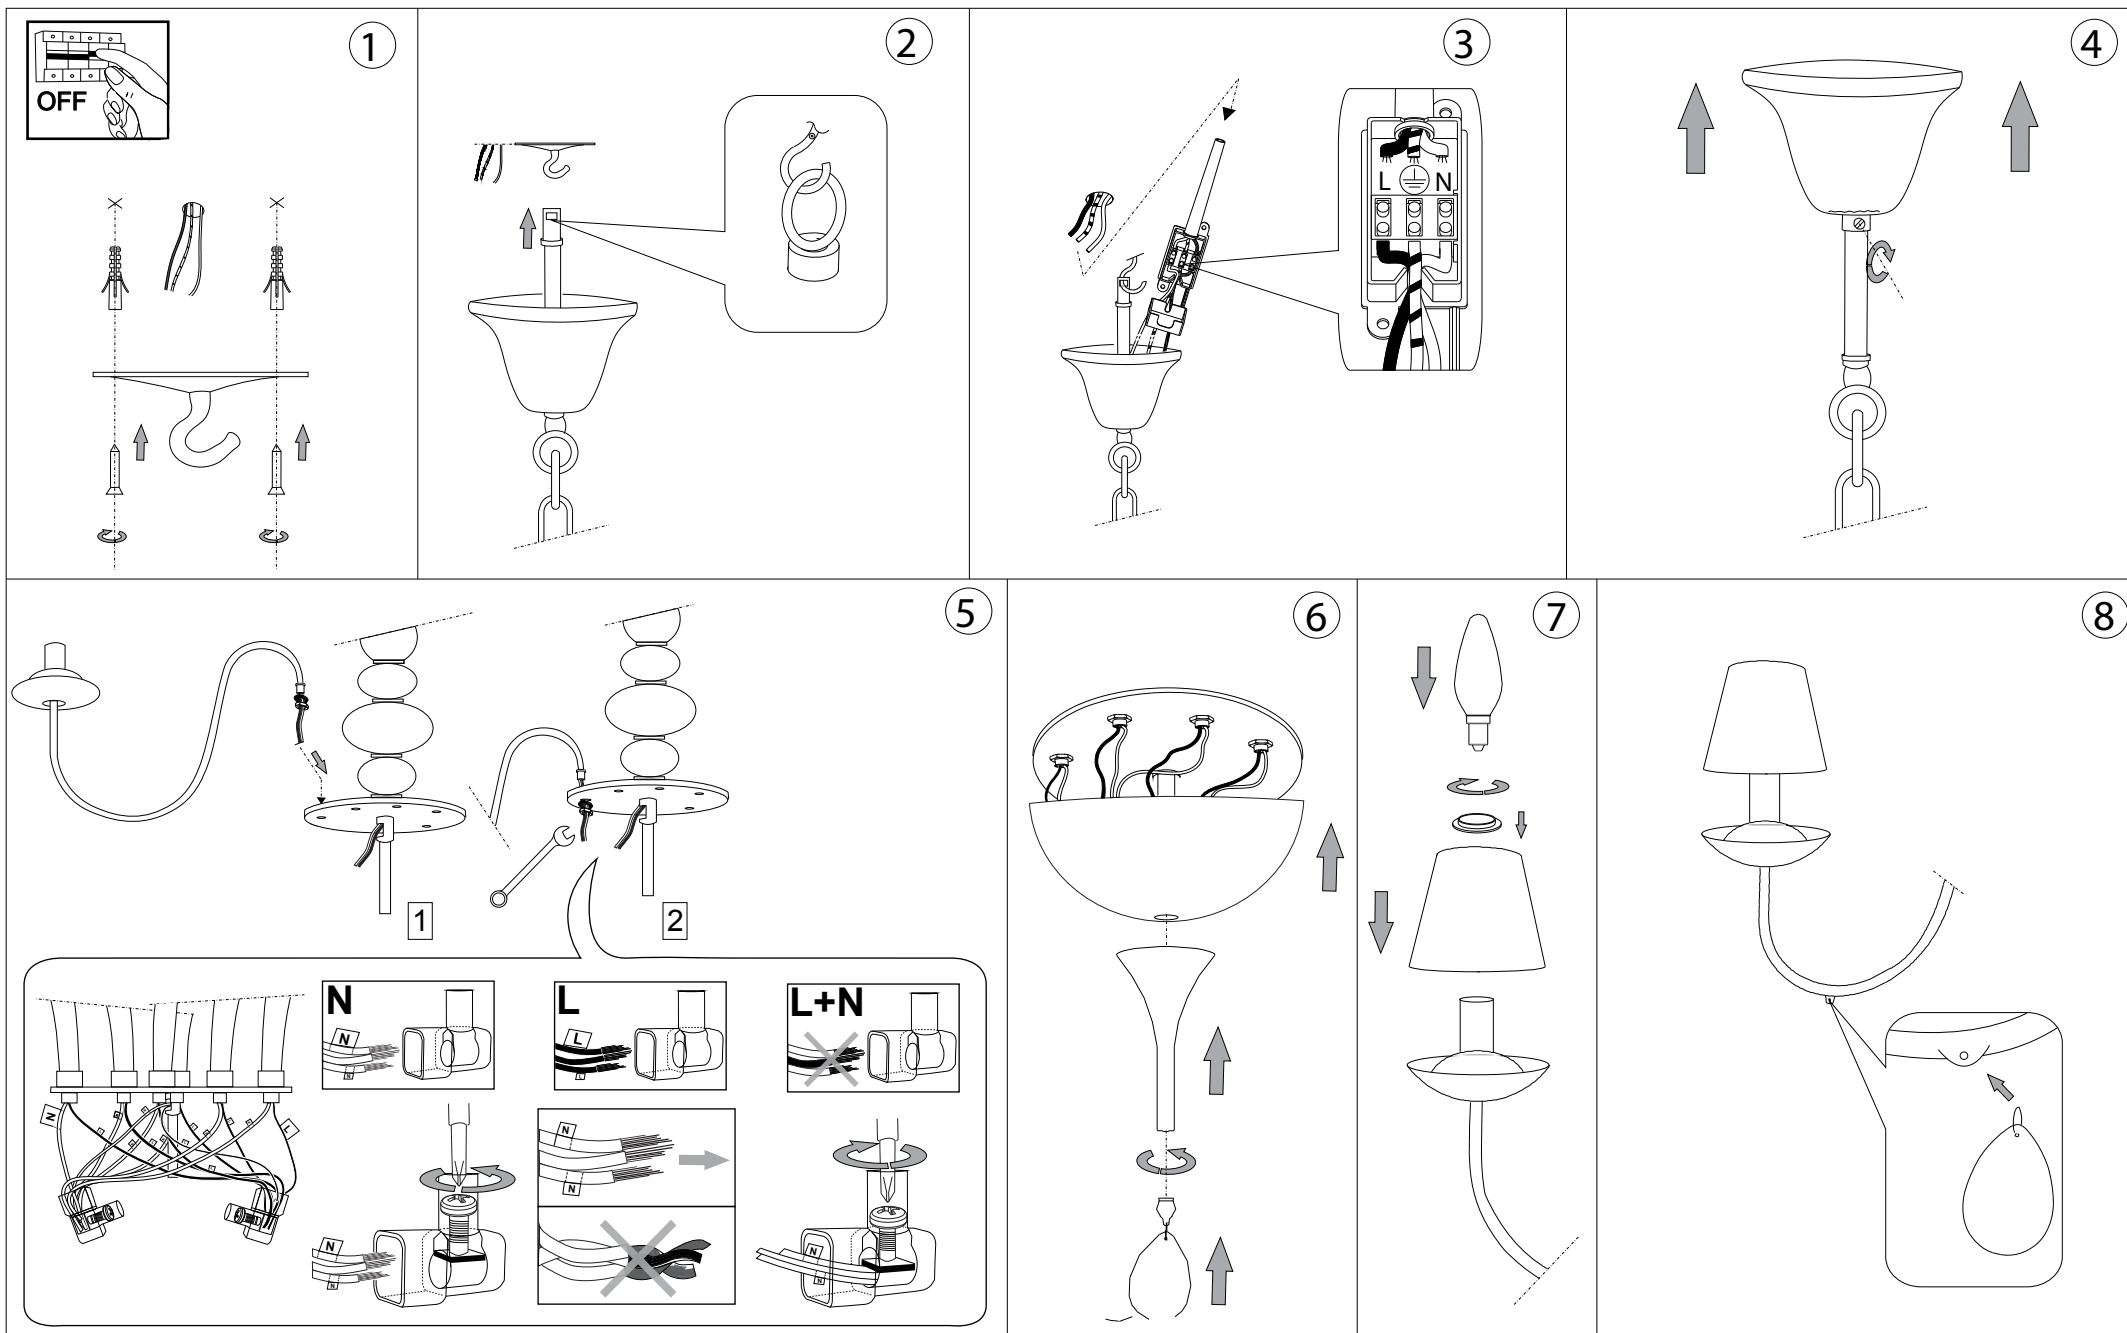

IDEAL LUX[®]

IDEAL LUX s.r.l.
Via Taglio Destro 32
30035 Mirano (VE) Italy
WWW.ideal-lux.com

IDEAL LUX Warehouse
Via delle Industrie, 8/D
30036 Santa Maria di Sala (Venezia)
8.00 - 12.00 / 13.30 - 17.00

ESEGUIRE LE OPERAZIONI DI MONTAGGIO, SEGUENDO L'ORDINE NUMERICO PROGRESSIVO.
FOLLOW THE ASSEMBLY INSTRUCTIONS BY READING THE NUMERICAL PROGRESSION

L'installazione di questo apparecchio deve essere effettuata da personale qualificato
The lighting fitting should be installed by a qualified electrician