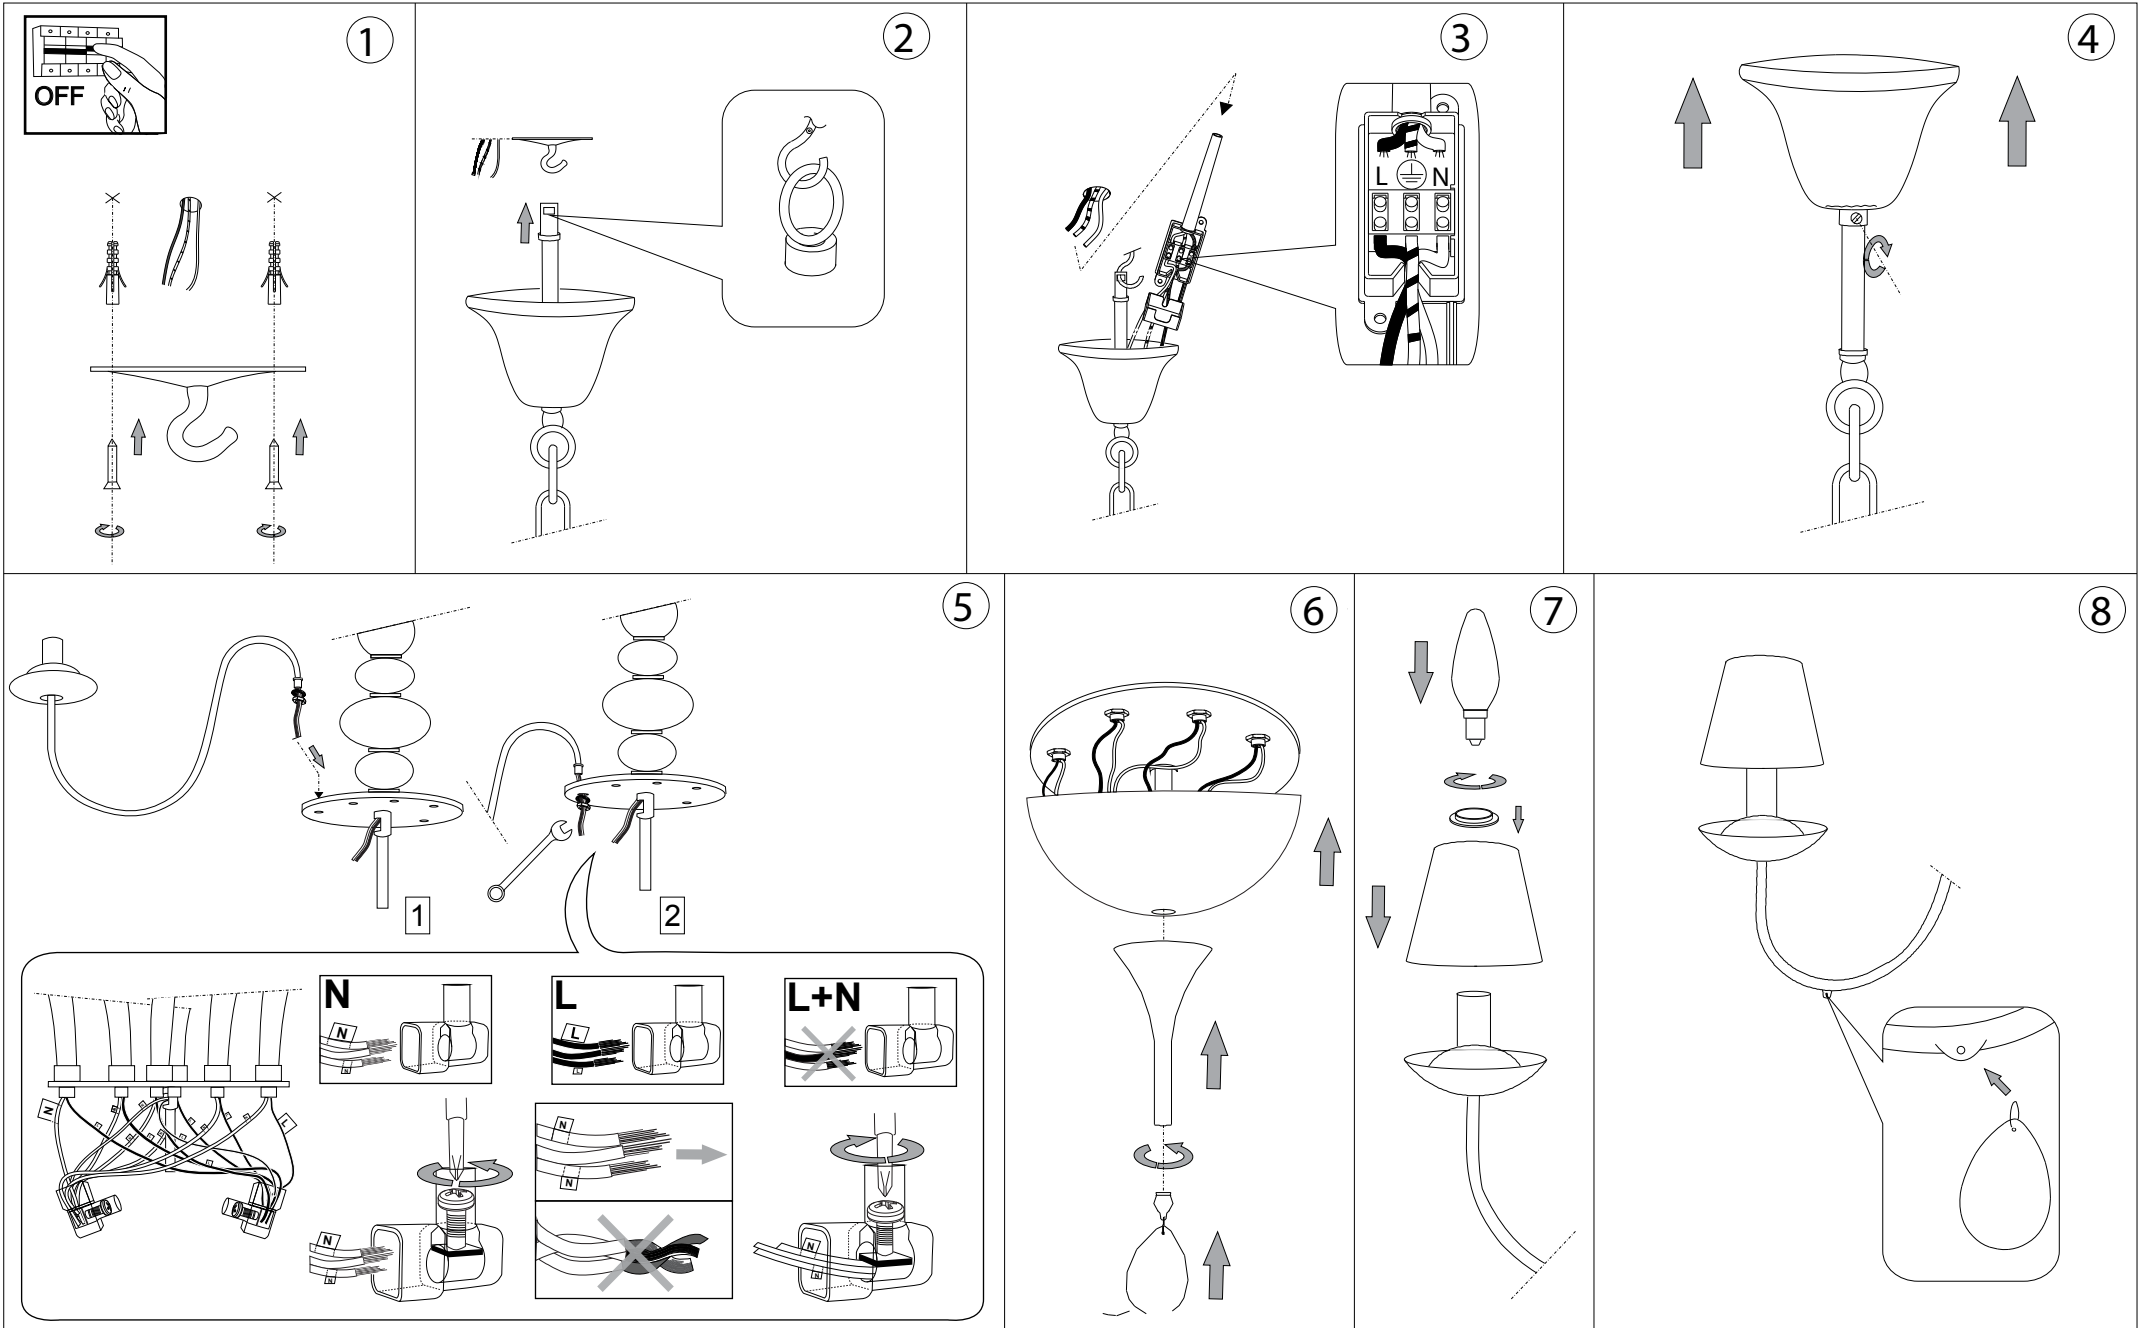

IDEAL LUX[®]

IDEAL LUX s.r.l.
Via Taglio Destro 32
30035 Mirano (VE) Italy
WWW.ideal-lux.com

IDEAL LUX Warehouse
Via delle Industrie, 8/D
30036 Santa Maria di Sala (Venezia)
8.00 - 12.00 / 13.30 - 17.00

**ESEGUIRE LE OPERAZIONI DI MONTAGGIO, SEGUENDO L'ORDINE NUMERICO PROGRESSIVO.
 FOLLOW THE ASSEMBLY INSTRUCTIONS BY READING THE NUMERICAL PROGRESSION**

L'installazione di questo apparecchio deve essere effettuata da personale qualificato
 The lighting fitting should be installed by a qualified electrician