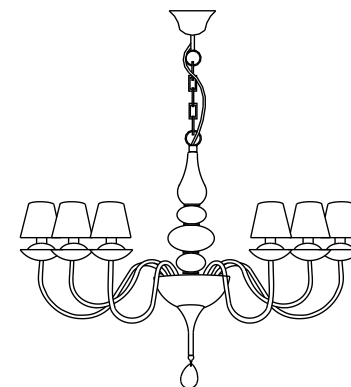

IDEAL LUX[®]

Blanche SP6

Lampada a sospensione
Suspension lamp
Suspension
Pendelleuchte
Lámpara colgante
Люстры и подвесы

max 6 x 40W E14 / 240V
- 8021696035581 BIANCO
- 8021696111872 NERO

Ø750
Ø29.1/2"

800 - 1200
31.1/2" - 47.1/4"

**ESEGUIRE LE OPERAZIONI DI MONTAGGIO, SEGUENDO L'ORDINE NUMERICO PROGRESSIVO.
 FOLLOW THE ASSEMBLY INSTRUCTIONS BY READING THE NUMERICAL PROGRESSION**

L'installazione di questo apparecchio deve essere effettuata da personale qualificato
 The lighting fitting should be installed by a qualified electrician