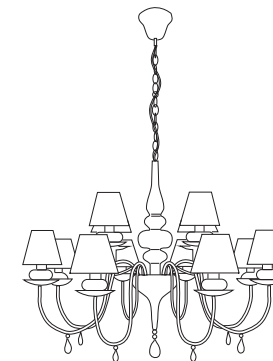

## Blanche SP12

Lampada a sospensione  
Suspension lamp  
Suspension  
Pendelleuchte  
Lámpara colgante  
Люстры и подвесы

max 12 x 40W E14 / 240V  
- 8021696114224 BIANCO  
- 8021696097800 NERO

930 - 1730  
36.1/2" - 68.7/6"