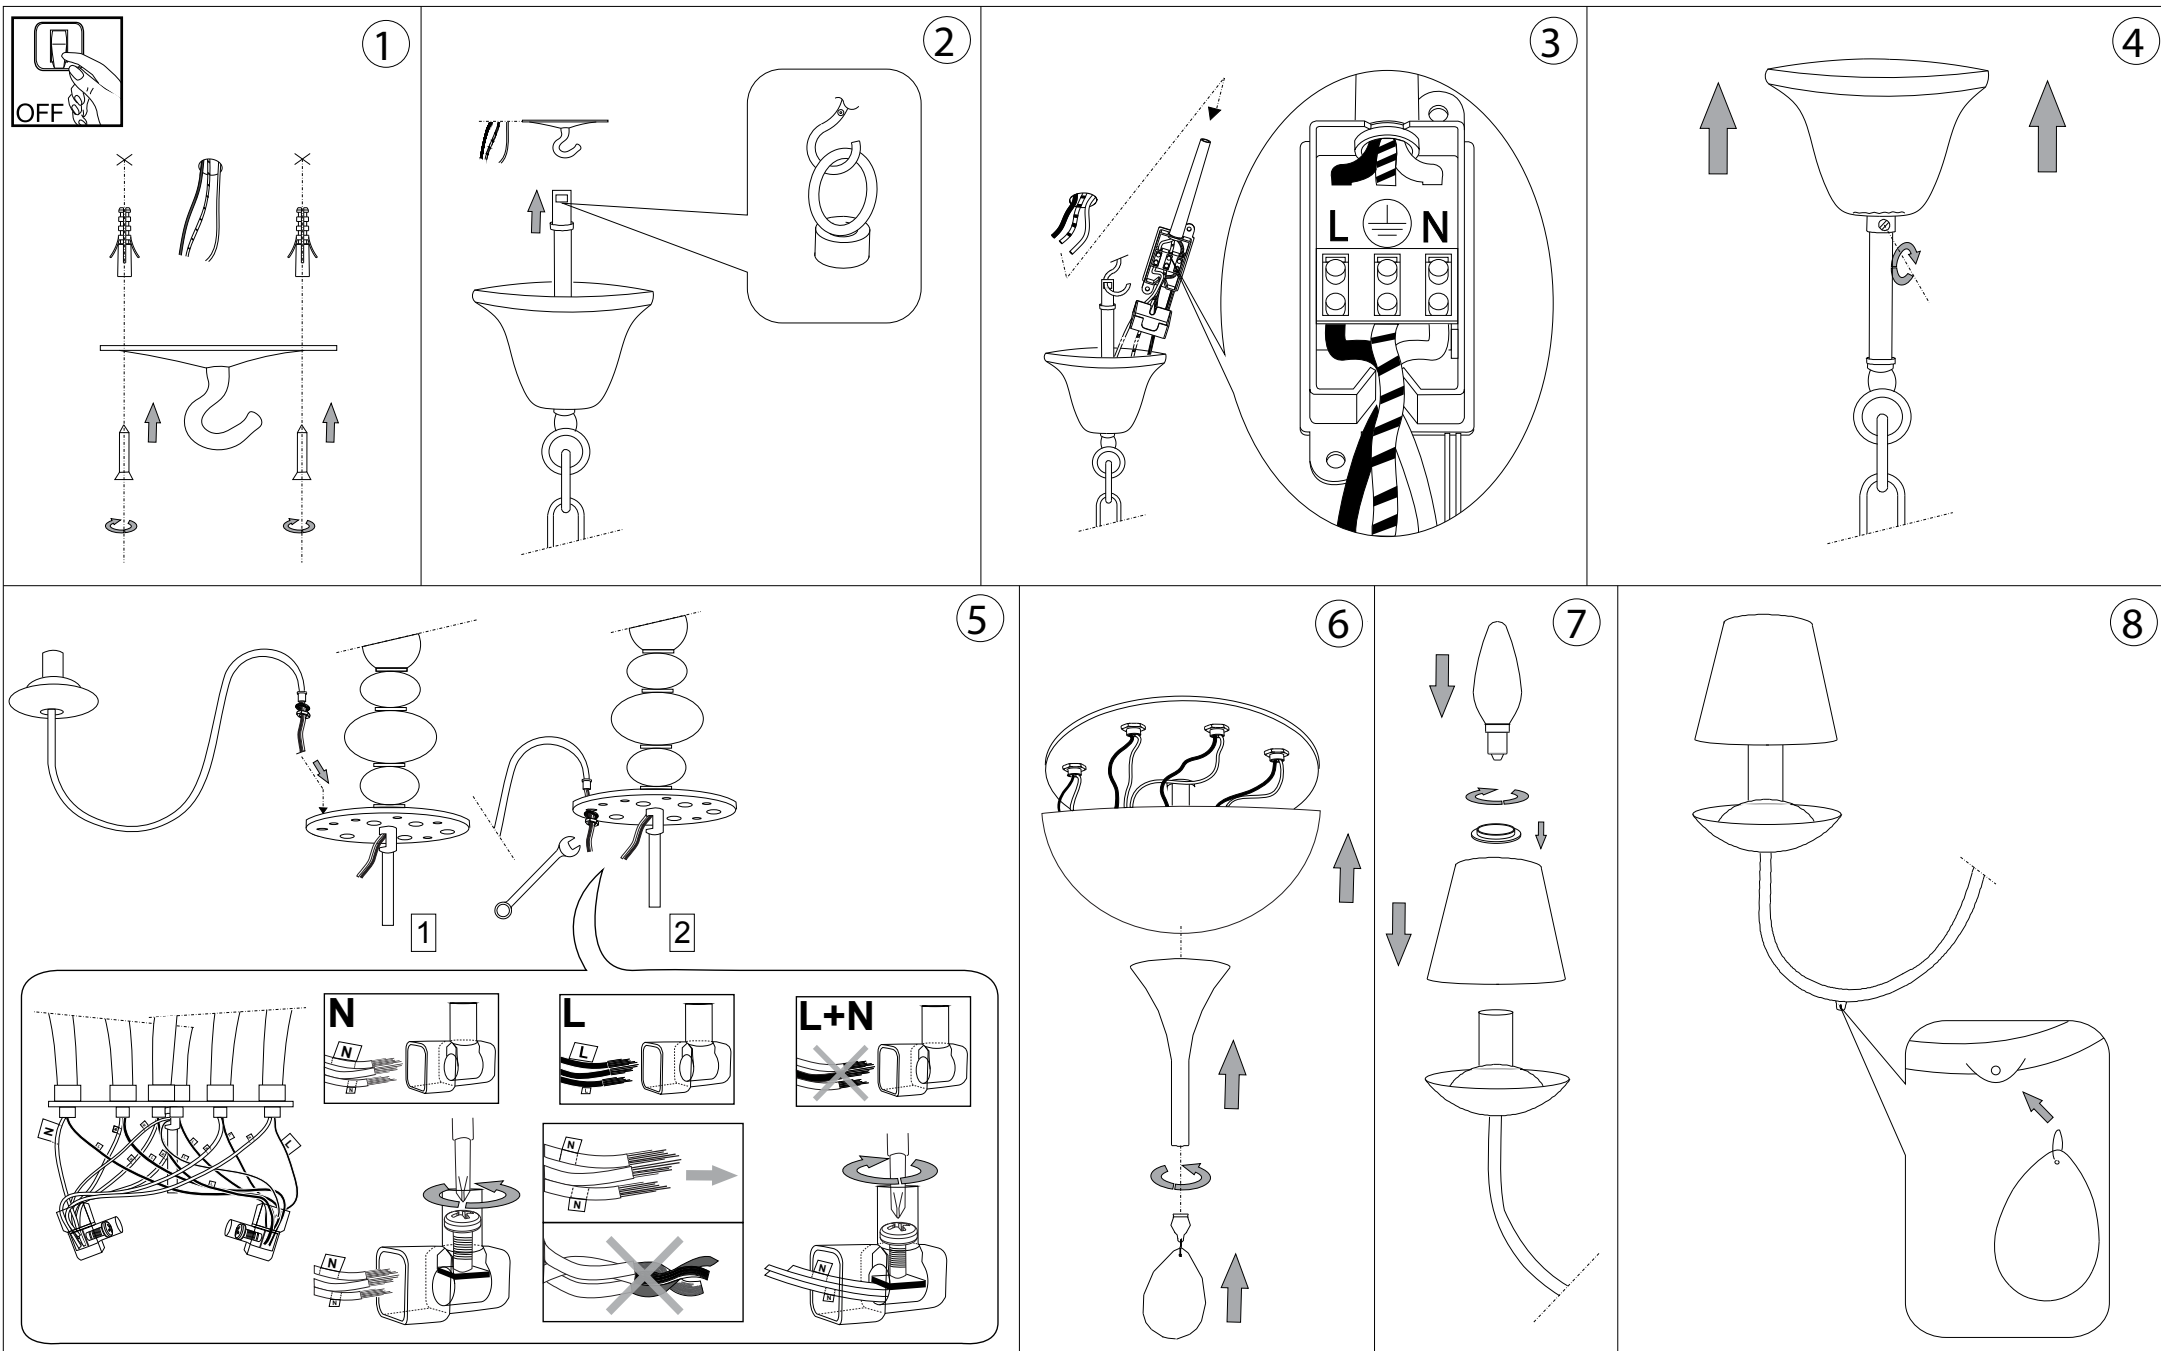

# IDEAL LUX<sup>®</sup>

IDEAL LUX s.r.l.  
Via Taglio Destro 32  
30035 Mirano (VE) Italy  
WWW.ideal-lux.com

IDEAL LUX Warehouse  
Via delle Industrie, 8/D  
30036 Santa Maria di Sala (Venezia)  
8.00 - 12.00 / 13.30 - 17.00

**ESEGUIRE LE OPERAZIONI DI MONTAGGIO, SEGUENDO L'ORDINE NUMERICO PROGRESSIVO.**  
**FOLLOW THE ASSEMBLY INSTRUCTIONS BY READING THE NUMERICAL PROGRESSION**

L'installazione di questo apparecchio deve essere effettuata da personale qualificato  
 The lighting fitting should be installed by a qualified electrician