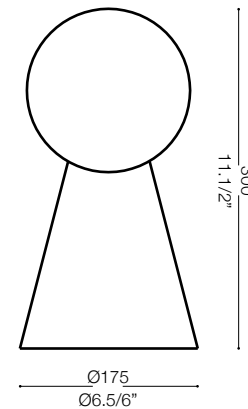

IDEAL LUX[®]

Birillo TL1 Small

Lampada da tavolo
Table lamp
Lampe de table
Tischlampe
Lámpara de sobremesa
Настольные лампы

max 1 x 60W E27 / 240V
- 8021696000268 BIANCO
- 8021696116570 FUMÈ

IDEAL LUX[®]

IDEAL LUX s.r.l.
Via Taglio Destro 32
30035 Mirano (VE) Italy
WWW.ideal-lux.com

IDEAL LUX Warehouse
Via delle Industrie, 8/D
30036 Santa Maria di Sala (Venezia)
8.00 - 12.00 / 13.30 - 17.00

ESEGUIRE LE OPERAZIONI DI MONTAGGIO, SEGUENDO L'ORDINE NUMERICO PROGRESSIVO.
FOLLOW THE ASSEMBLY INSTRUCTIONS BY READING THE NUMERICAL PROGRESSION