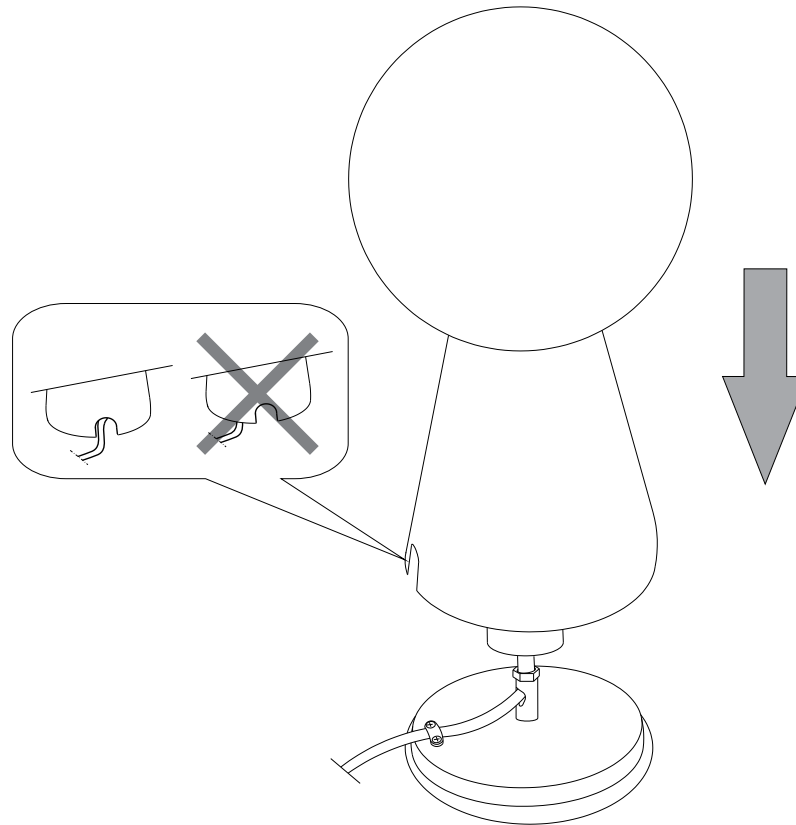

ESEGUIRE LE OPERAZIONI DI MONTAGGIO, SEGUENDO L'ORDINE NUMERICO PROGRESSIVO.
FOLLOW THE ASSEMBLY INSTRUCTIONS BY READING THE NUMERICAL PROGRESSION

1

2

3

La sicurezza di questo apparecchio è garantita solo con l'uso appropriato di queste istruzioni pertanto è necessario conservarle.
The safety and reliability are guaranteed only when installation instructions are properly followed. Please retain this instruction sheet for future reference.