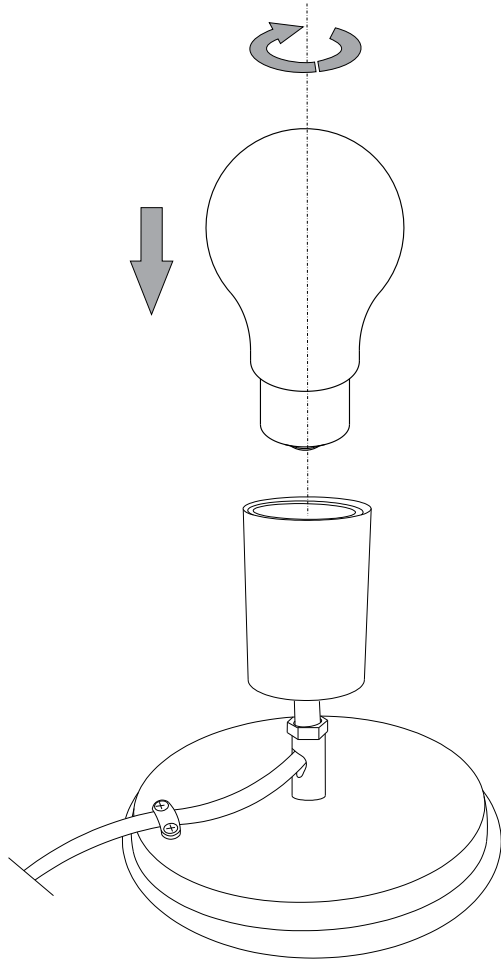

ESEGUIRE LE OPERAZIONI DI MONTAGGIO, SEGUENDO L'ORDINE NUMERICO PROGRESSIVO.
FOLLOW THE ASSEMBLY INSTRUCTIONS BY READING THE NUMERICAL PROGRESSION

1