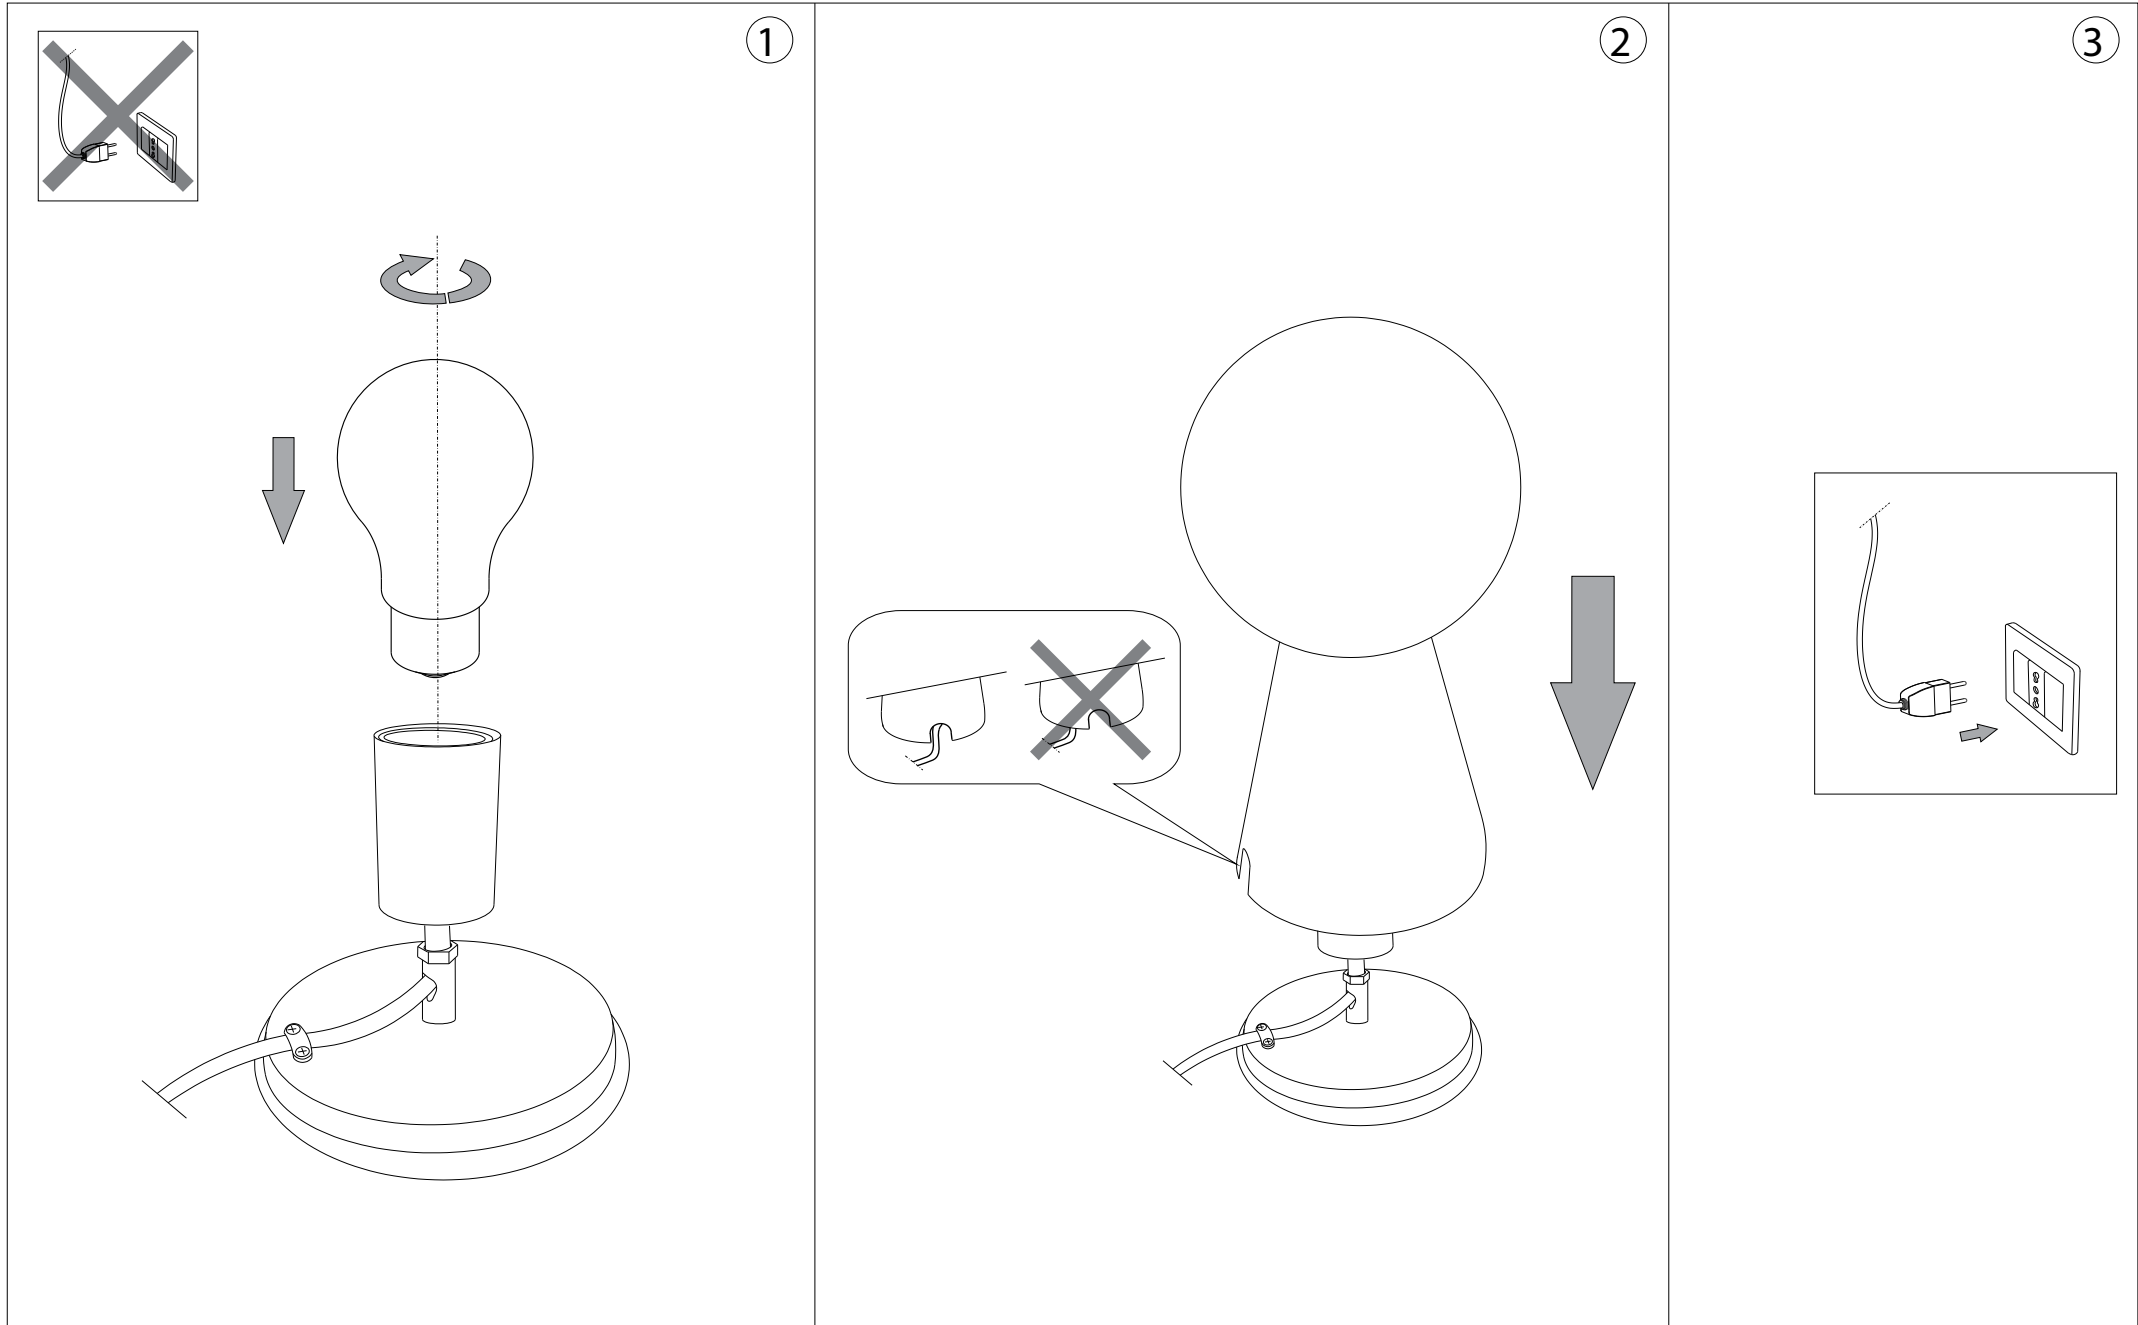

ESEGUIRE LE OPERAZIONI DI MONTAGGIO, SEGUENDO L'ORDINE NUMERICO PROGRESSIVO.
FOLLOW THE ASSEMBLY INSTRUCTIONS BY READING THE NUMERICAL PROGRESSION

La sicurezza di questo apparecchio è garantita solo con l'uso appropriato di queste istruzioni pertanto è necessario conservarle.
The safety and reliability are guaranteed only when installation instructions are properly followed. Please retain this instruction sheet for future reference.