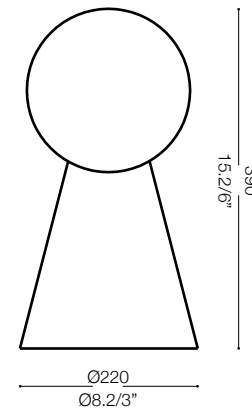

## Birillo TL1 Medium

Lampada da tavolo  
Table lamp  
Lampe de table  
Tischlampe  
Lámpara de sobremesa  
Настольные лампы

max 1 x 60W E27 / 240V  
- 8021696000251 BIANCO  
- 8021696116587 FUMÉ