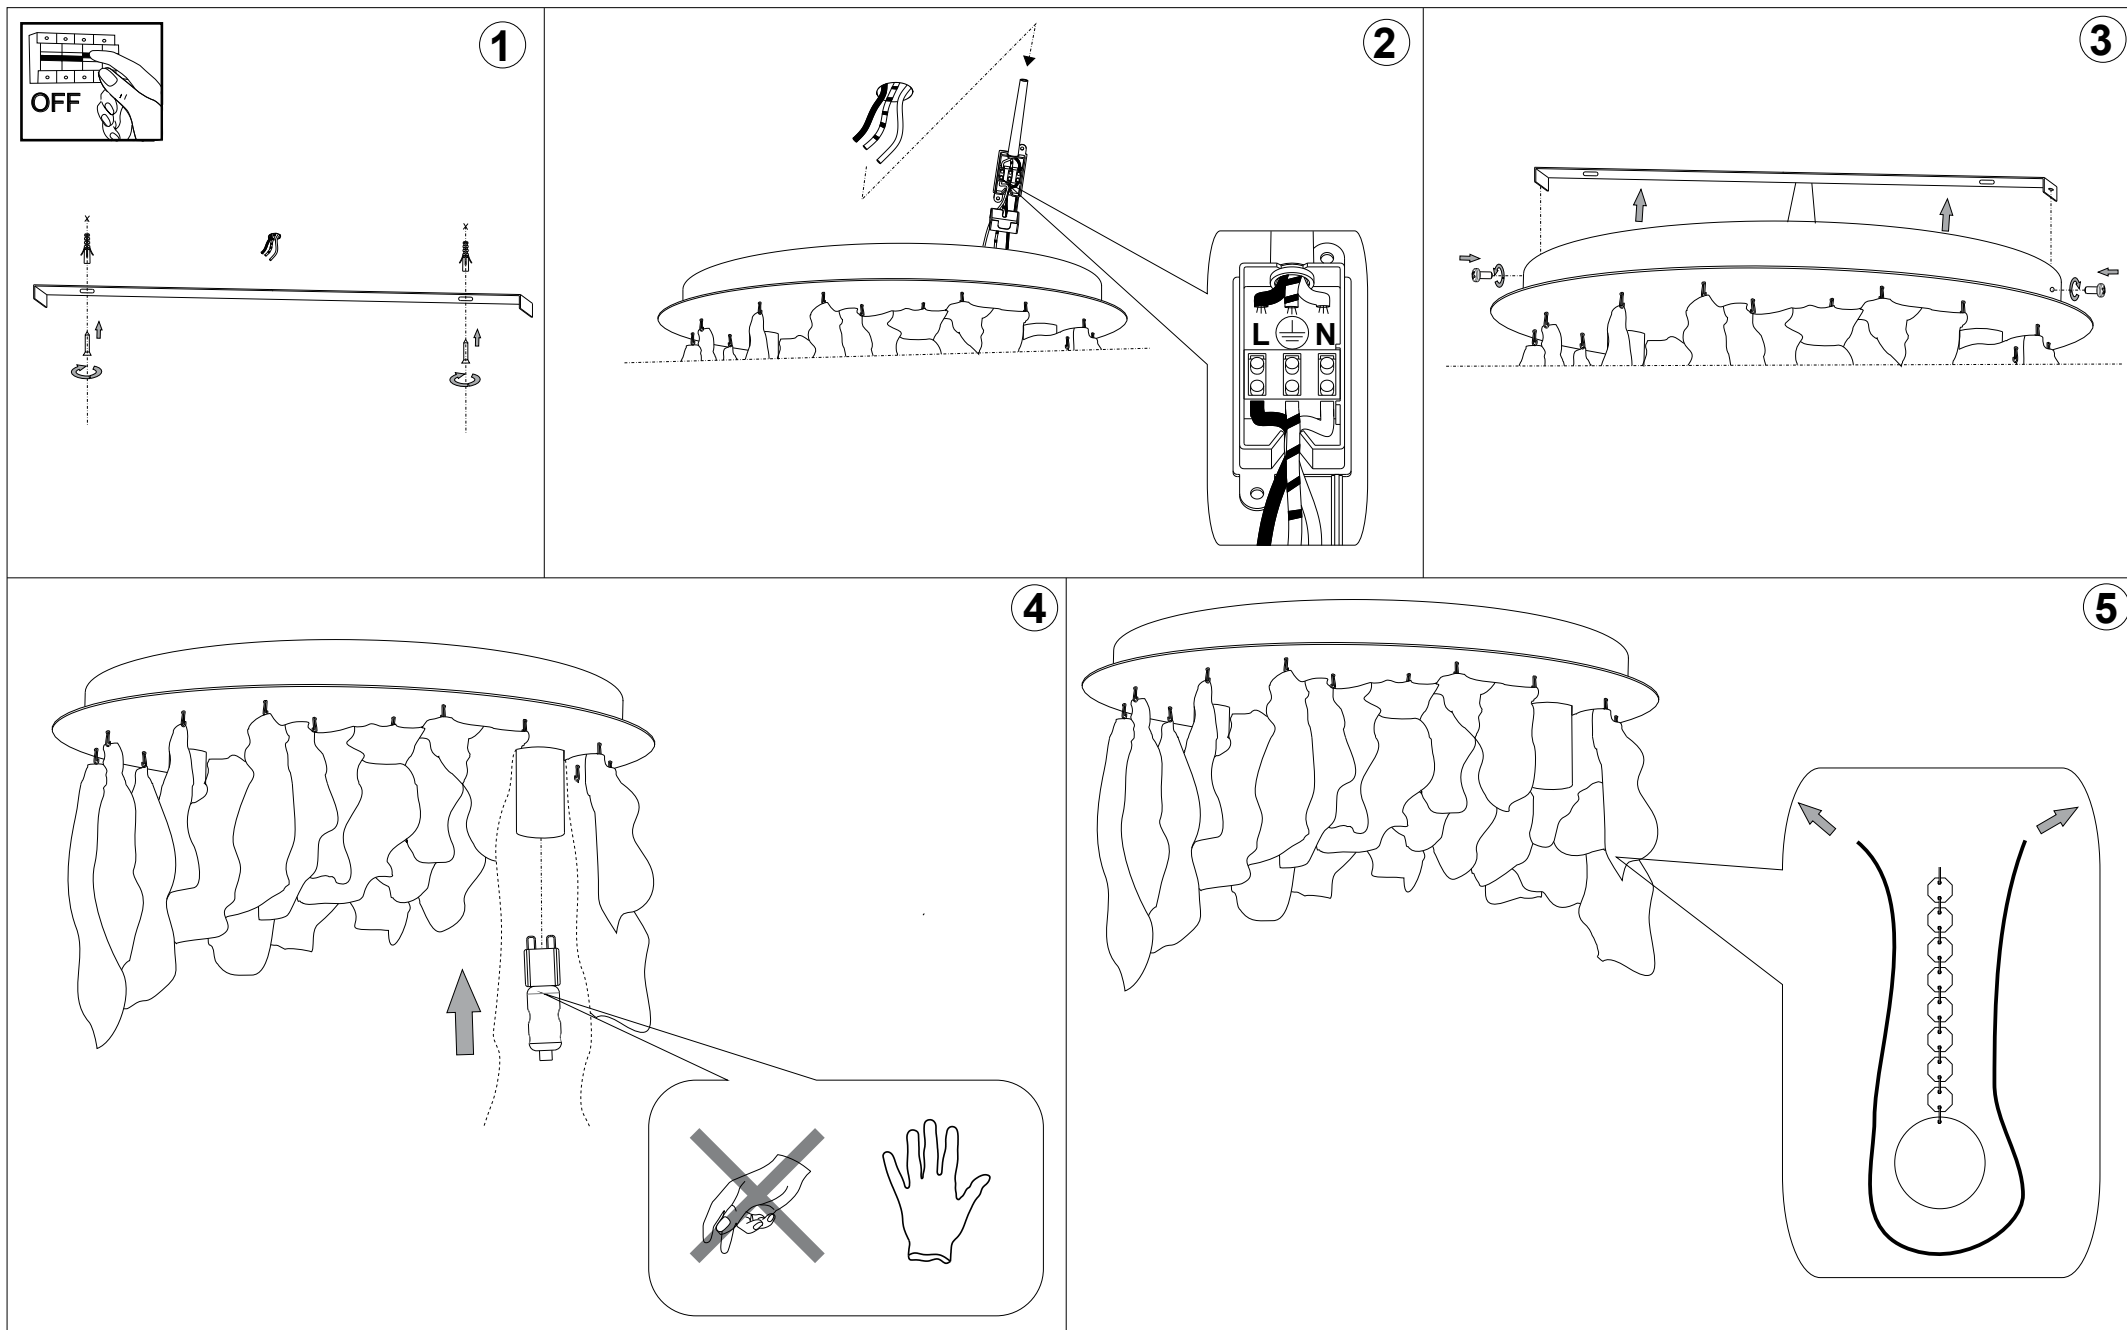

ESEGUIRE LE OPERAZIONI DI MONTAGGIO, SEGUENDO L'ORDINE NUMERICO PROGRESSIVO.
FOLLOW THE ASSEMBLY INSTRUCTIONS BY READING THE NUMERICAL PROGRESSION

La sicurezza di questo apparecchio è garantita solo con l'uso appropriato di queste istruzioni pertanto è necessario conservarle.
The safety and reliability are guaranteed only when installation instructions are properly followed. Please retain this instruction sheet for future reference.