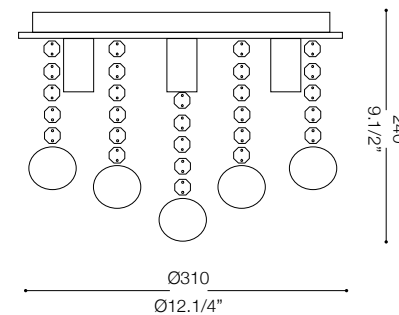

# IDEAL LUX®

IDEAL LUX s.r.l.  
Via Taglio Destro 32  
30035 Mirano (VE) Italy  
WWW.ideal-lux.com

IDEAL LUX Warehouse  
Via delle Industrie, 8/D  
30036 Santa Maria di Sala (Venezia)  
8.00 - 12.00 / 13.30 - 17.00