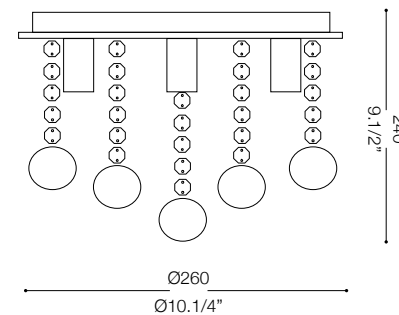

# IDEAL LUX®

IDEAL LUX s.r.l.  
Via Taglio Destro 32  
30035 Mirano (VE) Italy  
WWW.ideal-lux.com

IDEAL LUX Warehouse  
Via delle Industrie, 8/D  
30036 Santa Maria di Sala (Venezia)  
8.00 - 12.00 / 13.30 - 17.00