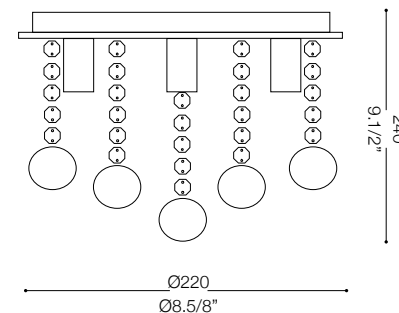

# IDEAL LUX®

IDEAL LUX s.r.l.  
Via Taglio Destro 32  
30035 Mirano (VE) Italy  
WWW.ideal-lux.com

IDEAL LUX Warehouse  
Via delle Industrie, 8/D  
30036 Santa Maria di Sala (Venezia)  
8.00 - 12.00 / 13.30 - 17.00