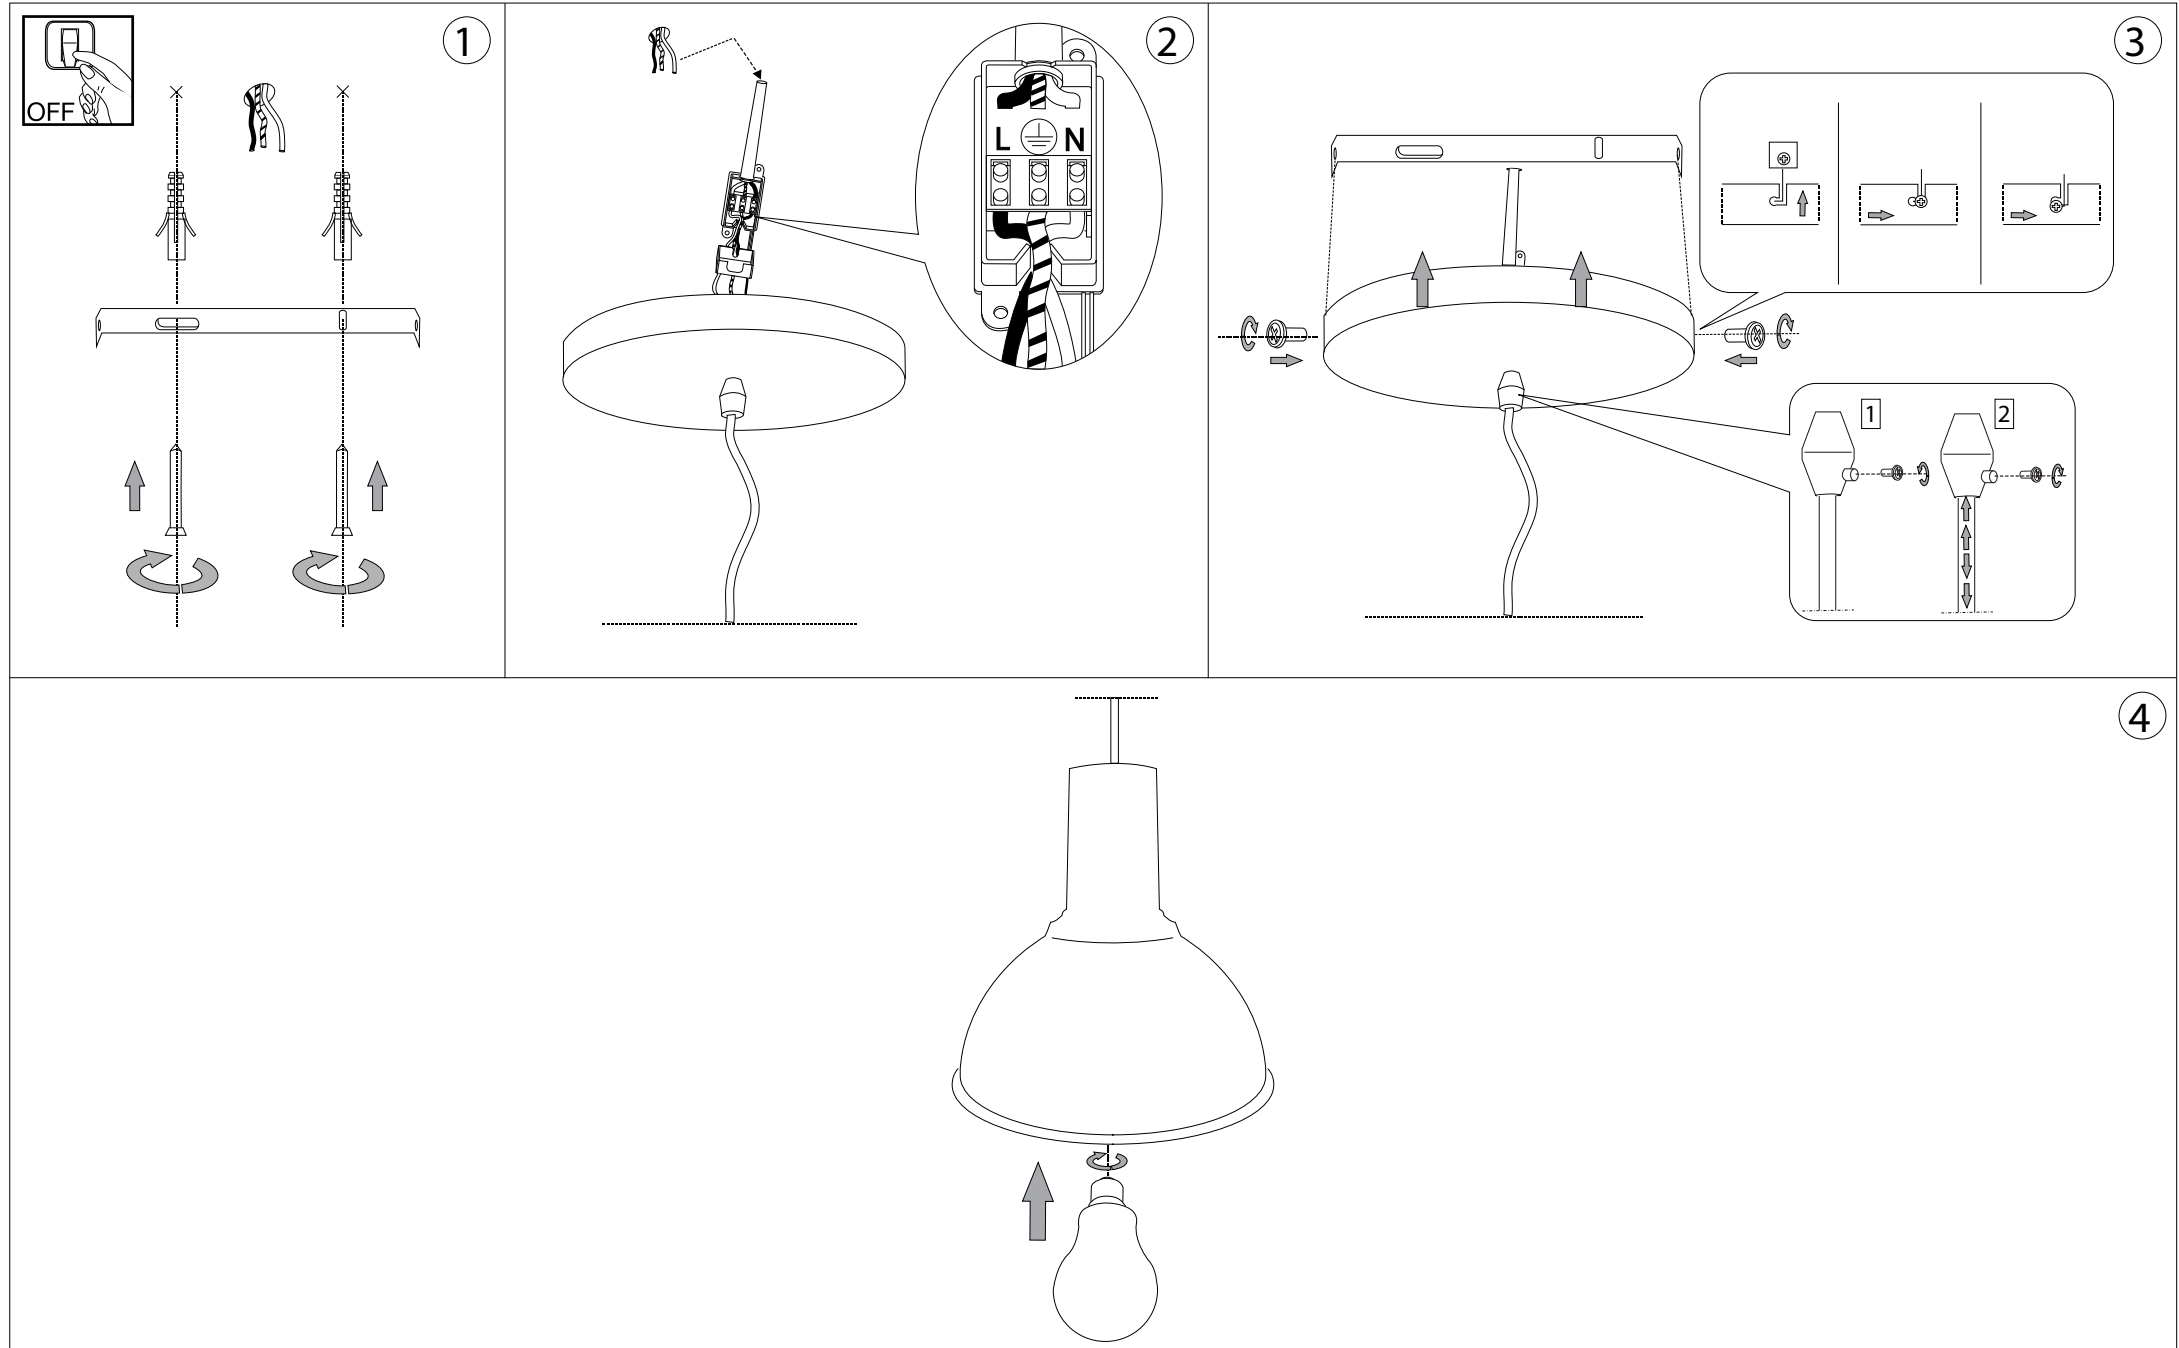

IDEAL LUX[®]

Benny SP1

Lampada da terra
Floor lamp
Lampadaire
Stehleuchte
Lámpara de pie
Торшеры

max 1 x 60W E27 / 240V
- 8021696103747 CROMO
- 8021696103730 NERO
- 8021696114880 RAME

300 - 1400
110.1" - 55.1/8"

Ø160
6.1/8"

IDEAL LUX[®]

IDEAL LUX s.r.l.
Via Taglio Destro 32
30035 Mirano (VE) Italy
WWW.ideal-lux.com

IDEAL LUX Warehouse
Via delle Industrie, 8/D
30036 Santa Maria di Sala (Venezia)
8.00 - 12.00 / 13.30 - 17.00

ESEGUIRE LE OPERAZIONI DI MONTAGGIO, SEGUENDO L'ORDINE NUMERICO PROGRESSIVO.
FOLLOW THE ASSEMBLY INSTRUCTIONS BY READING THE NUMERICAL PROGRESSION

L'installazione di questo apparecchio deve essere effettuata da personale qualificato
The lighting fitting should be installed by a qualified electrician