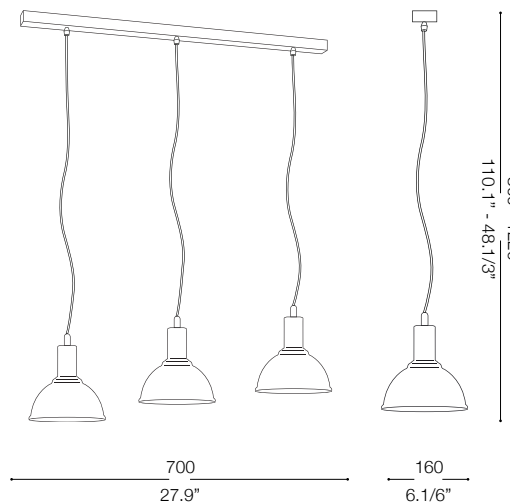

IDEAL LUX®

Benny SB3

Lampada da terra
Floor lamp
Lampadaire
Stehleuchte
Lámpara de pie
Торшеры

max 3 x 60W E27 / 240V
- 8021696103785 CROMO
- 8021696103778 NERO
- 8021696114897 RAME

IDEAL LUX®

IDEAL LUX s.r.l.
Via Taglio Destro 32
30035 Mirano (VE) Italy
WWW.ideal-lux.com

IDEAL LUX Warehouse
Via delle Industrie, 8/D
30036 Santa Maria di Sala (Venezia)
8.00 - 12.00 / 13.30 - 17.00

ESEGUIRE LE OPERAZIONI DI MONTAGGIO, SEGUENDO L'ORDINE NUMERICO PROGRESSIVO.
FOLLOW THE ASSEMBLY INSTRUCTIONS BY READING THE NUMERICAL PROGRESSION