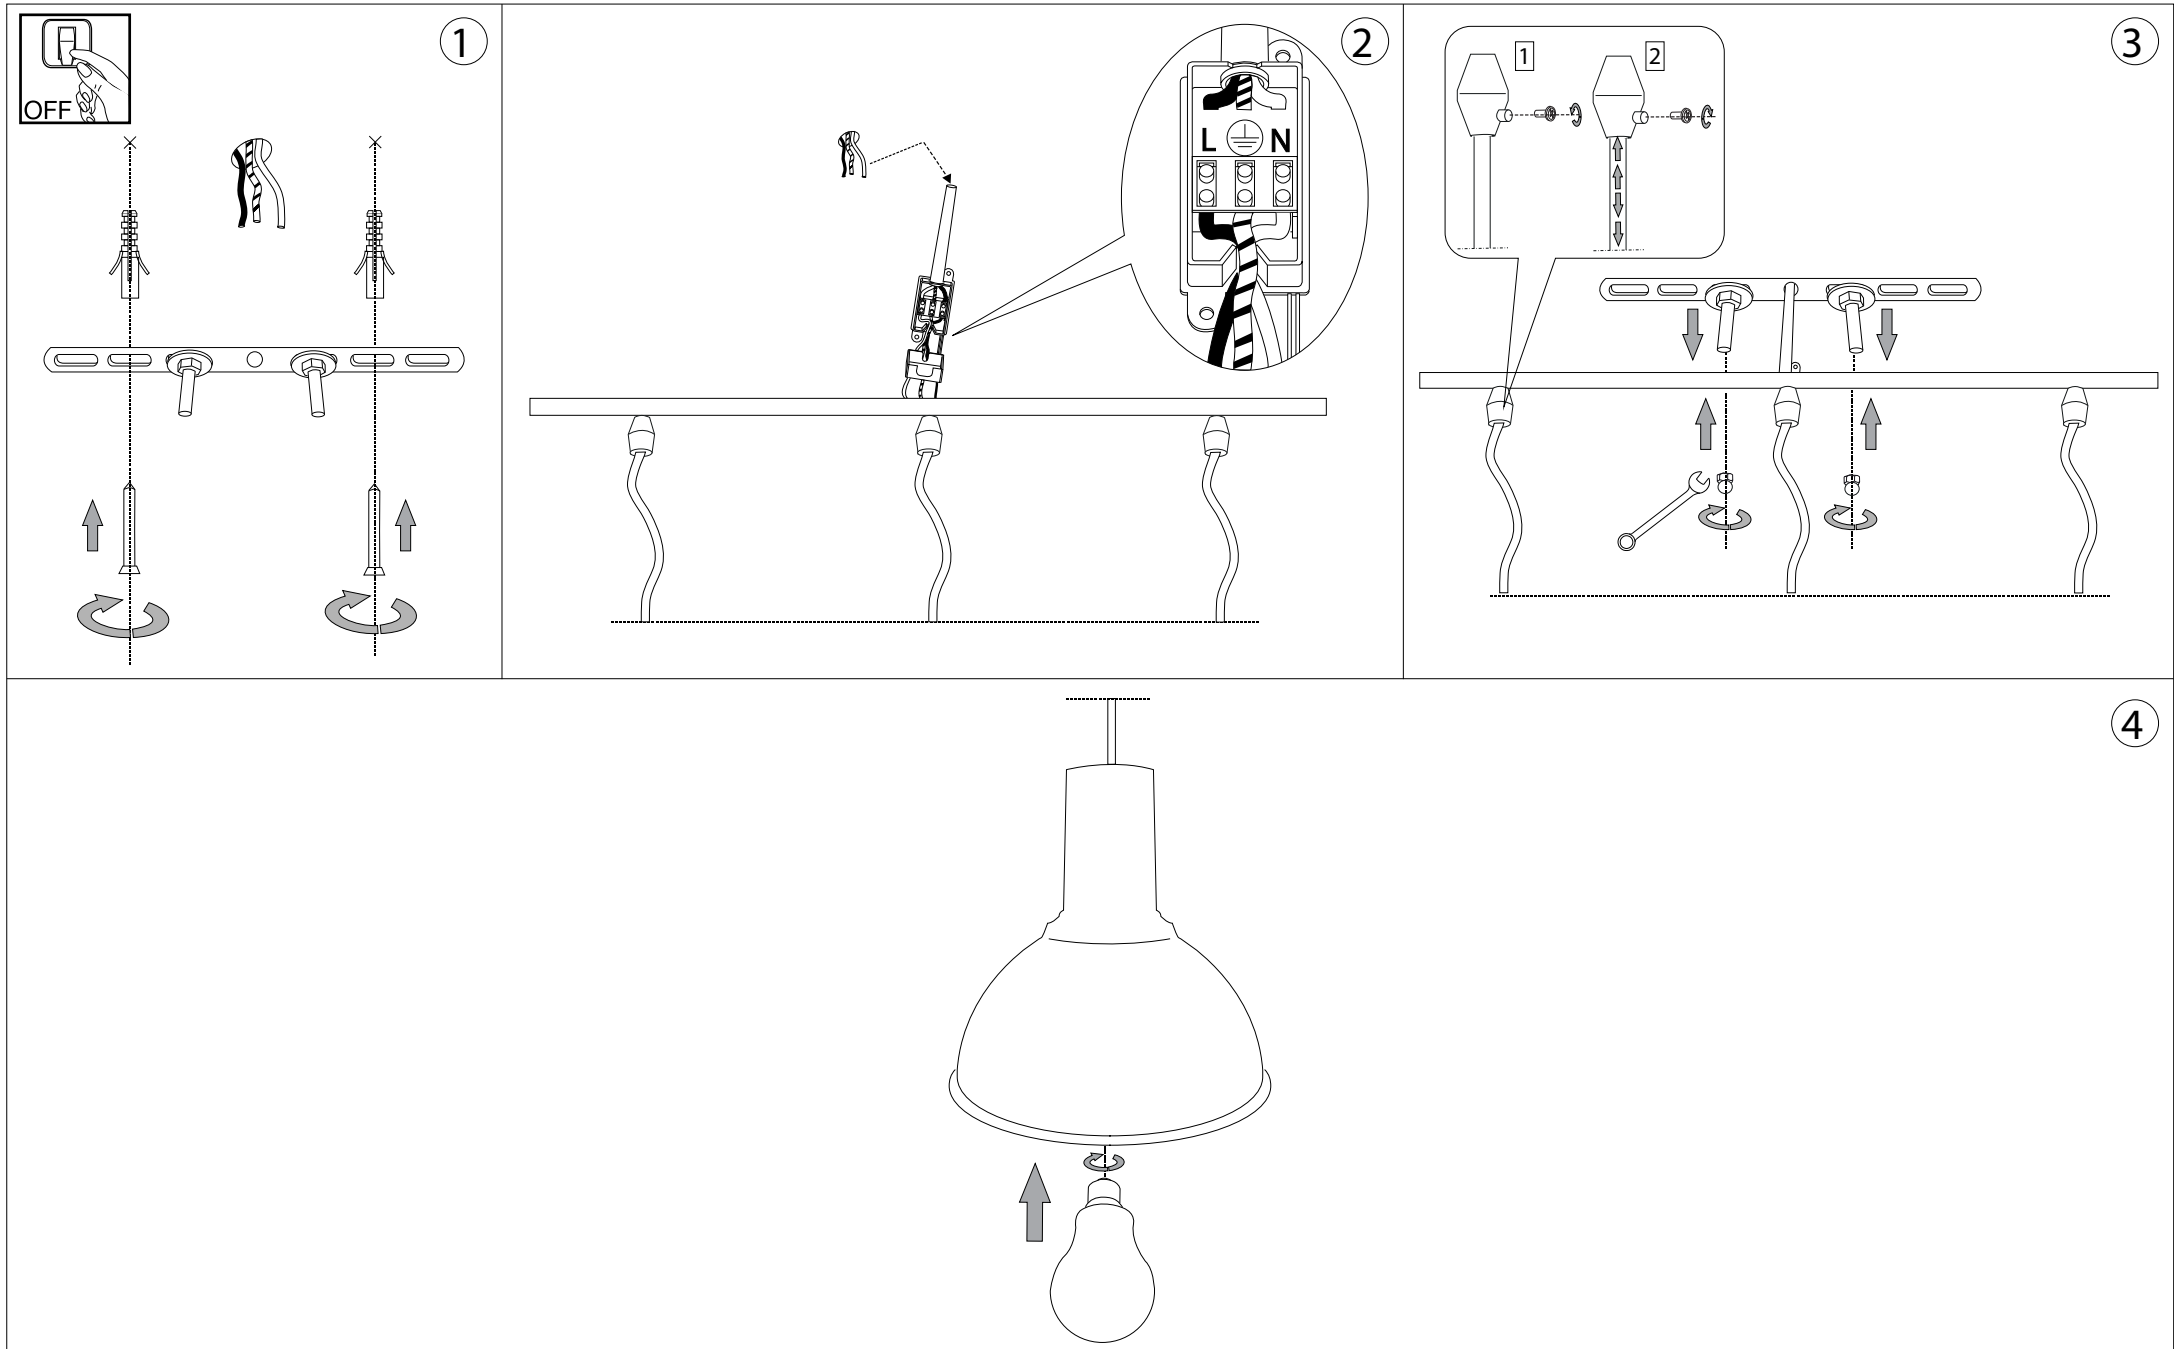

ESEGUIRE LE OPERAZIONI DI MONTAGGIO, SEGUENDO L'ORDINE NUMERICO PROGRESSIVO.
FOLLOW THE ASSEMBLY INSTRUCTIONS BY READING THE NUMERICAL PROGRESSION

L'installazione di questo apparecchio deve essere effettuata da personale qualificato
The lighting fitting should be installed by a qualified electrician

La sicurezza di questo apparecchio è garantita solo con l'uso appropriato di queste istruzioni pertanto è necessario conservarle.
The safety and reliability are guaranteed only when installation instructions are properly followed. Please retain this instruction sheet for future reference.