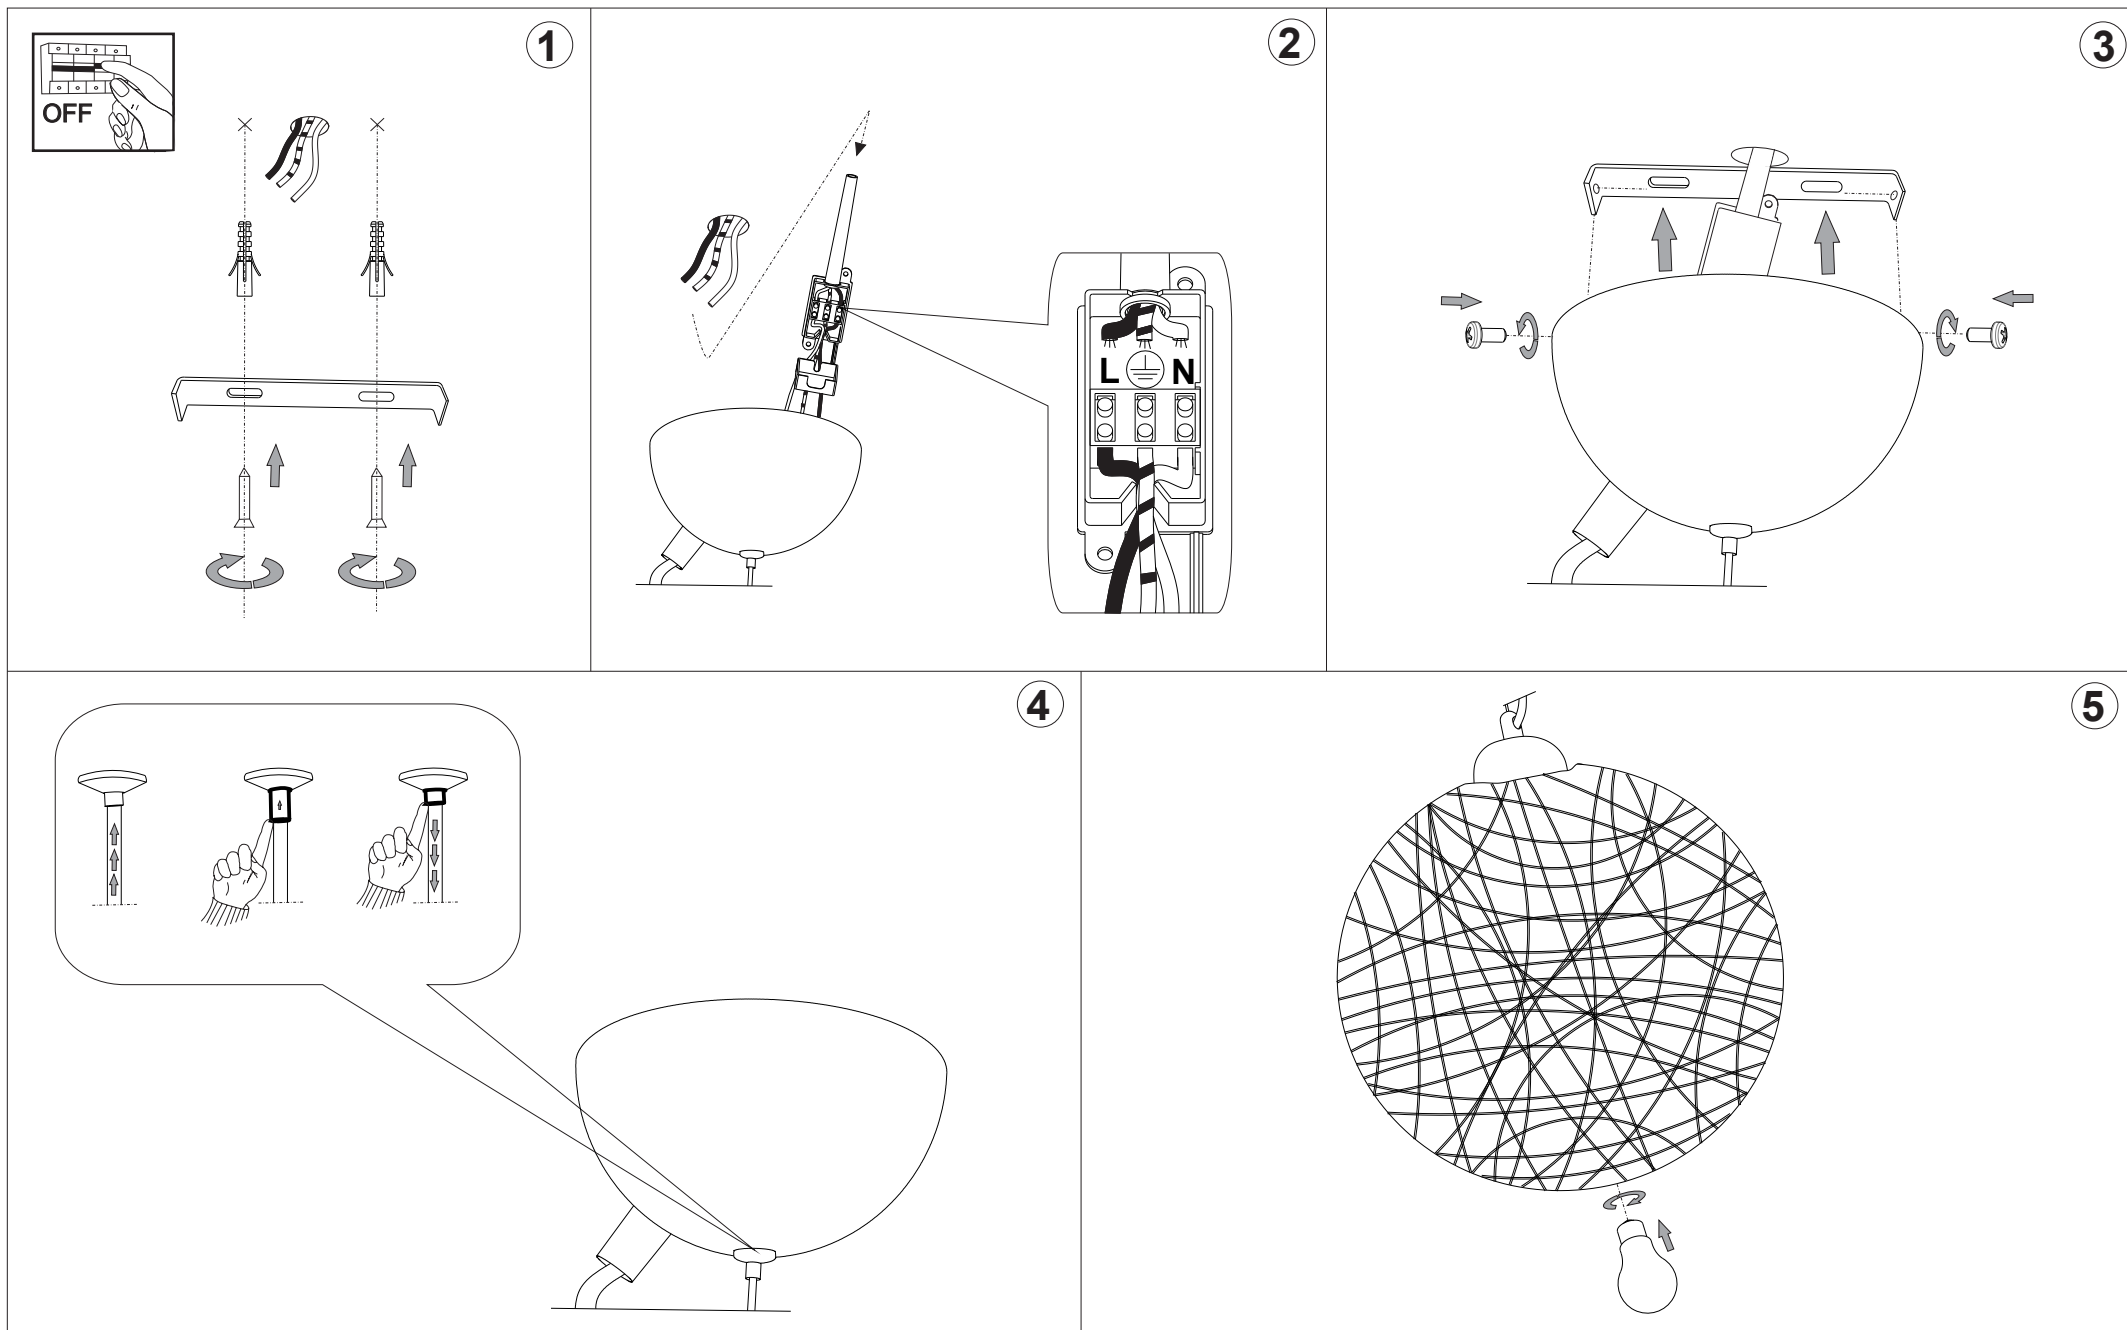

ESEGUIRE LE OPERAZIONI DI MONTAGGIO, SEGUENDO L'ORDINE NUMERICO PROGRESSIVO.
FOLLOW THE ASSEMBLY INSTRUCTIONS BY READING THE NUMERICAL PROGRESSION

La sicurezza di questo apparecchio è garantita solo con l'uso appropriato di queste istruzioni pertanto è necessario conservarle.
The safety and reliability are guaranteed only when installation instructions are properly followed. Please retain this instruction sheet for future reference.