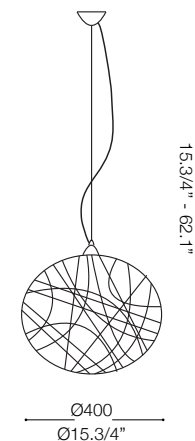

## Basket SP1 D40

Lampada a sospensione  
Suspension lamp  
Suspension  
Pendelleuchte  
Lámpara colgante  
Люстры и подвесы

max 1 x 60W E27 / 240V  
- 8021696096162 BIANCO