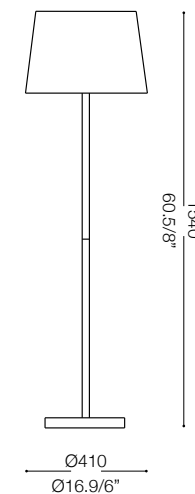

## Basket PT1

Lampada da terra  
Floor lamp  
Lampadaire  
Stehleuchte  
Lámpara de pie  
Торшеры

max 1 x 60W E27 / 240V  
- 8021696082448 BIANCO