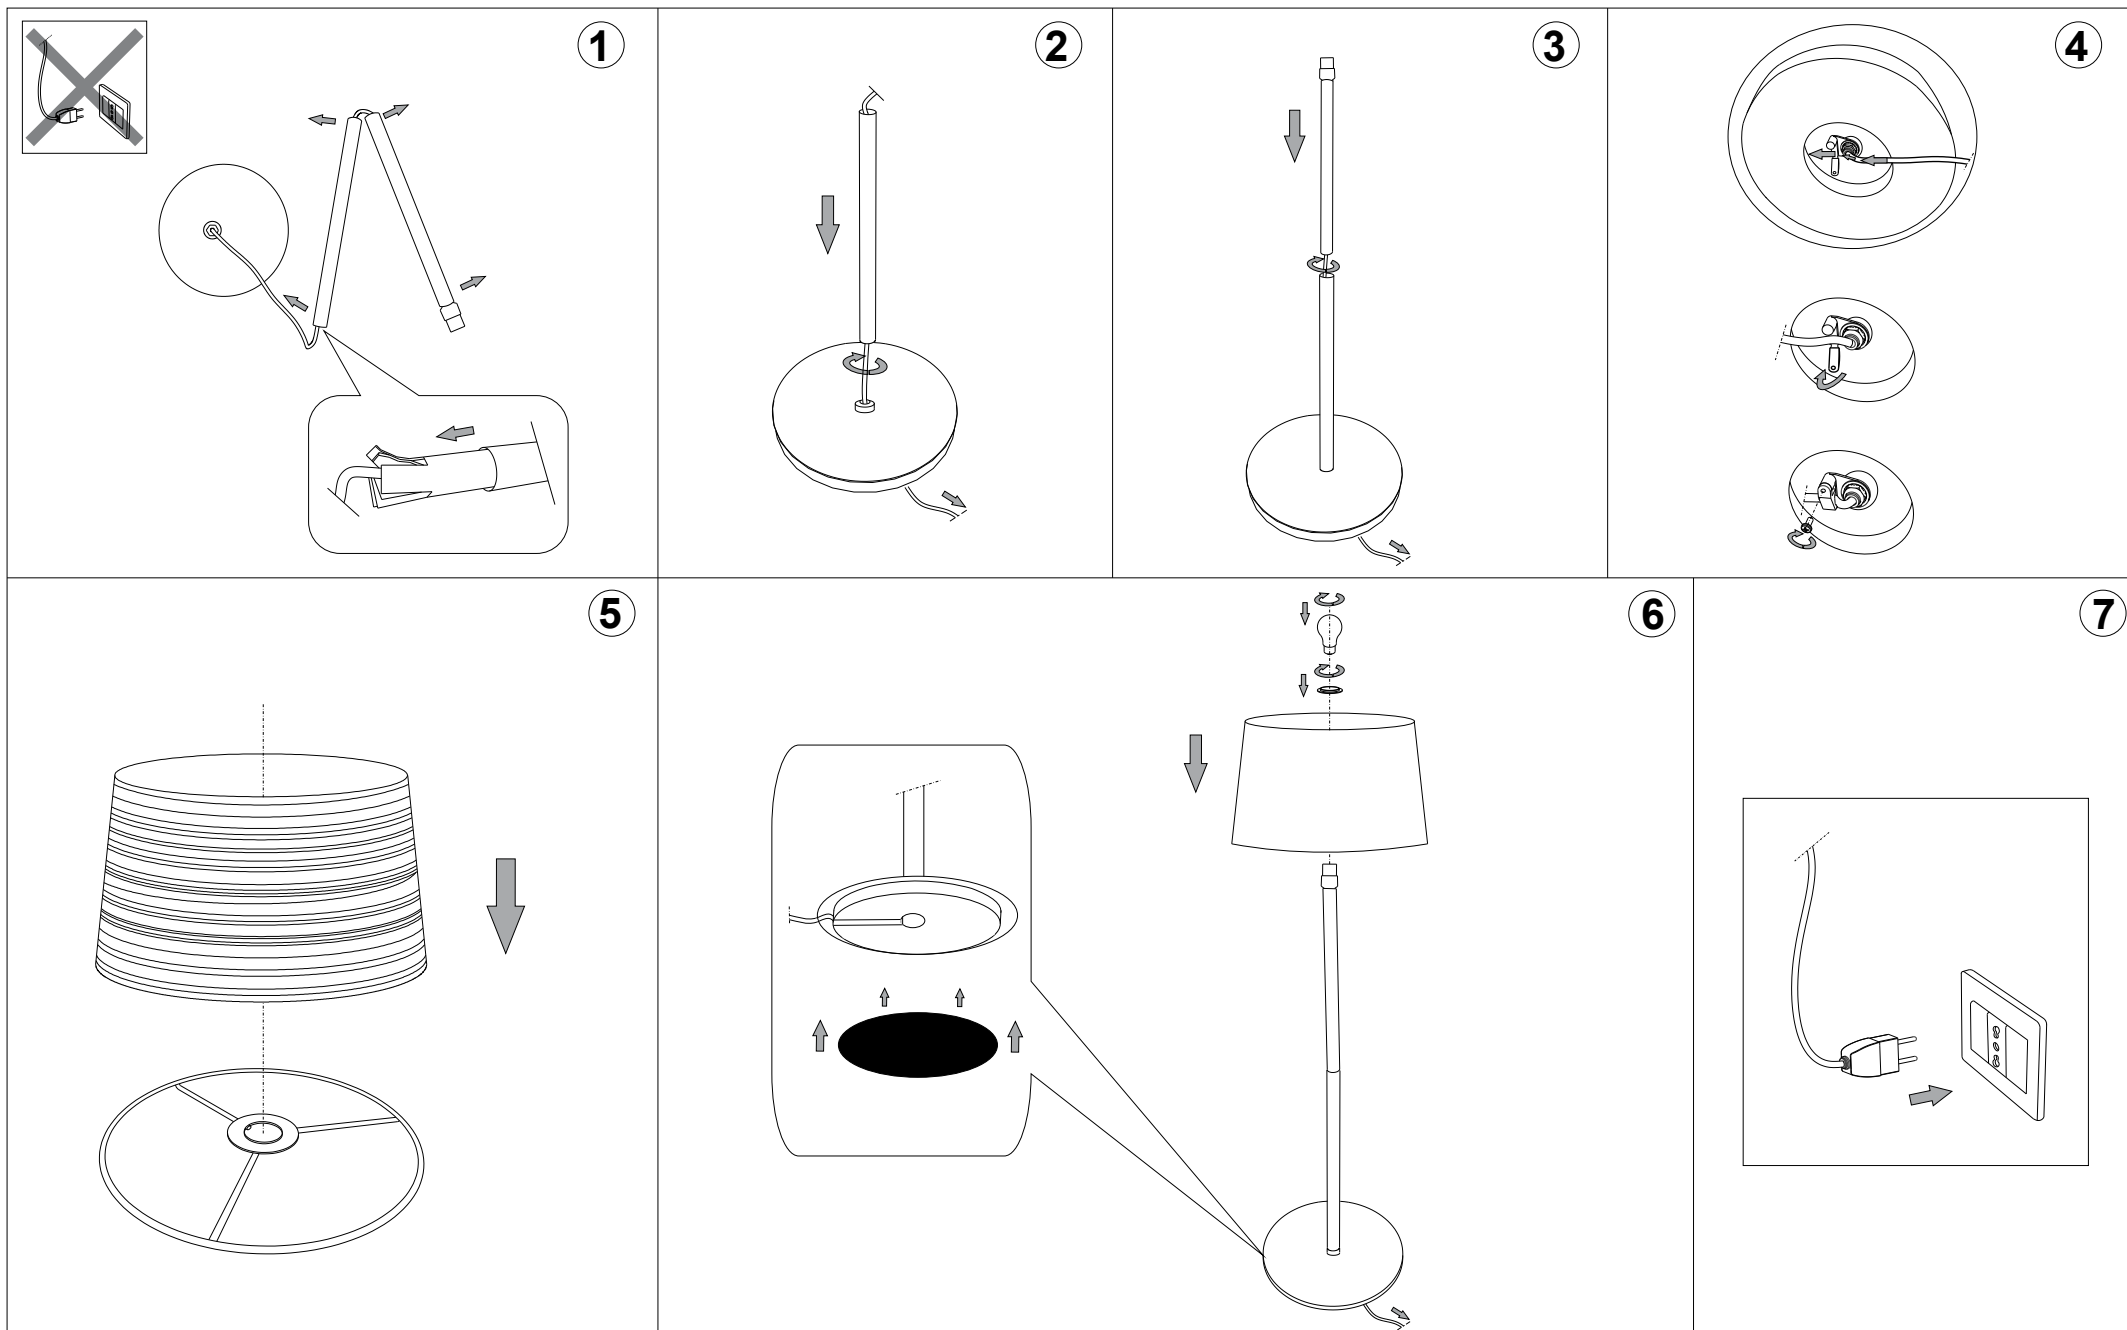

ESEGUIRE LE OPERAZIONI DI MONTAGGIO, SEGUENDO L'ORDINE NUMERICO PROGRESSIVO.
FOLLOW THE ASSEMBLY INSTRUCTIONS BY READING THE NUMERICAL PROGRESSION

La sicurezza di questo apparecchio è garantita solo con l'uso appropriato di queste istruzioni pertanto è necessario conservarle.
The safety and reliability are guaranteed only when installation instructions are properly followed. Please retain this instruction sheet for future reference.