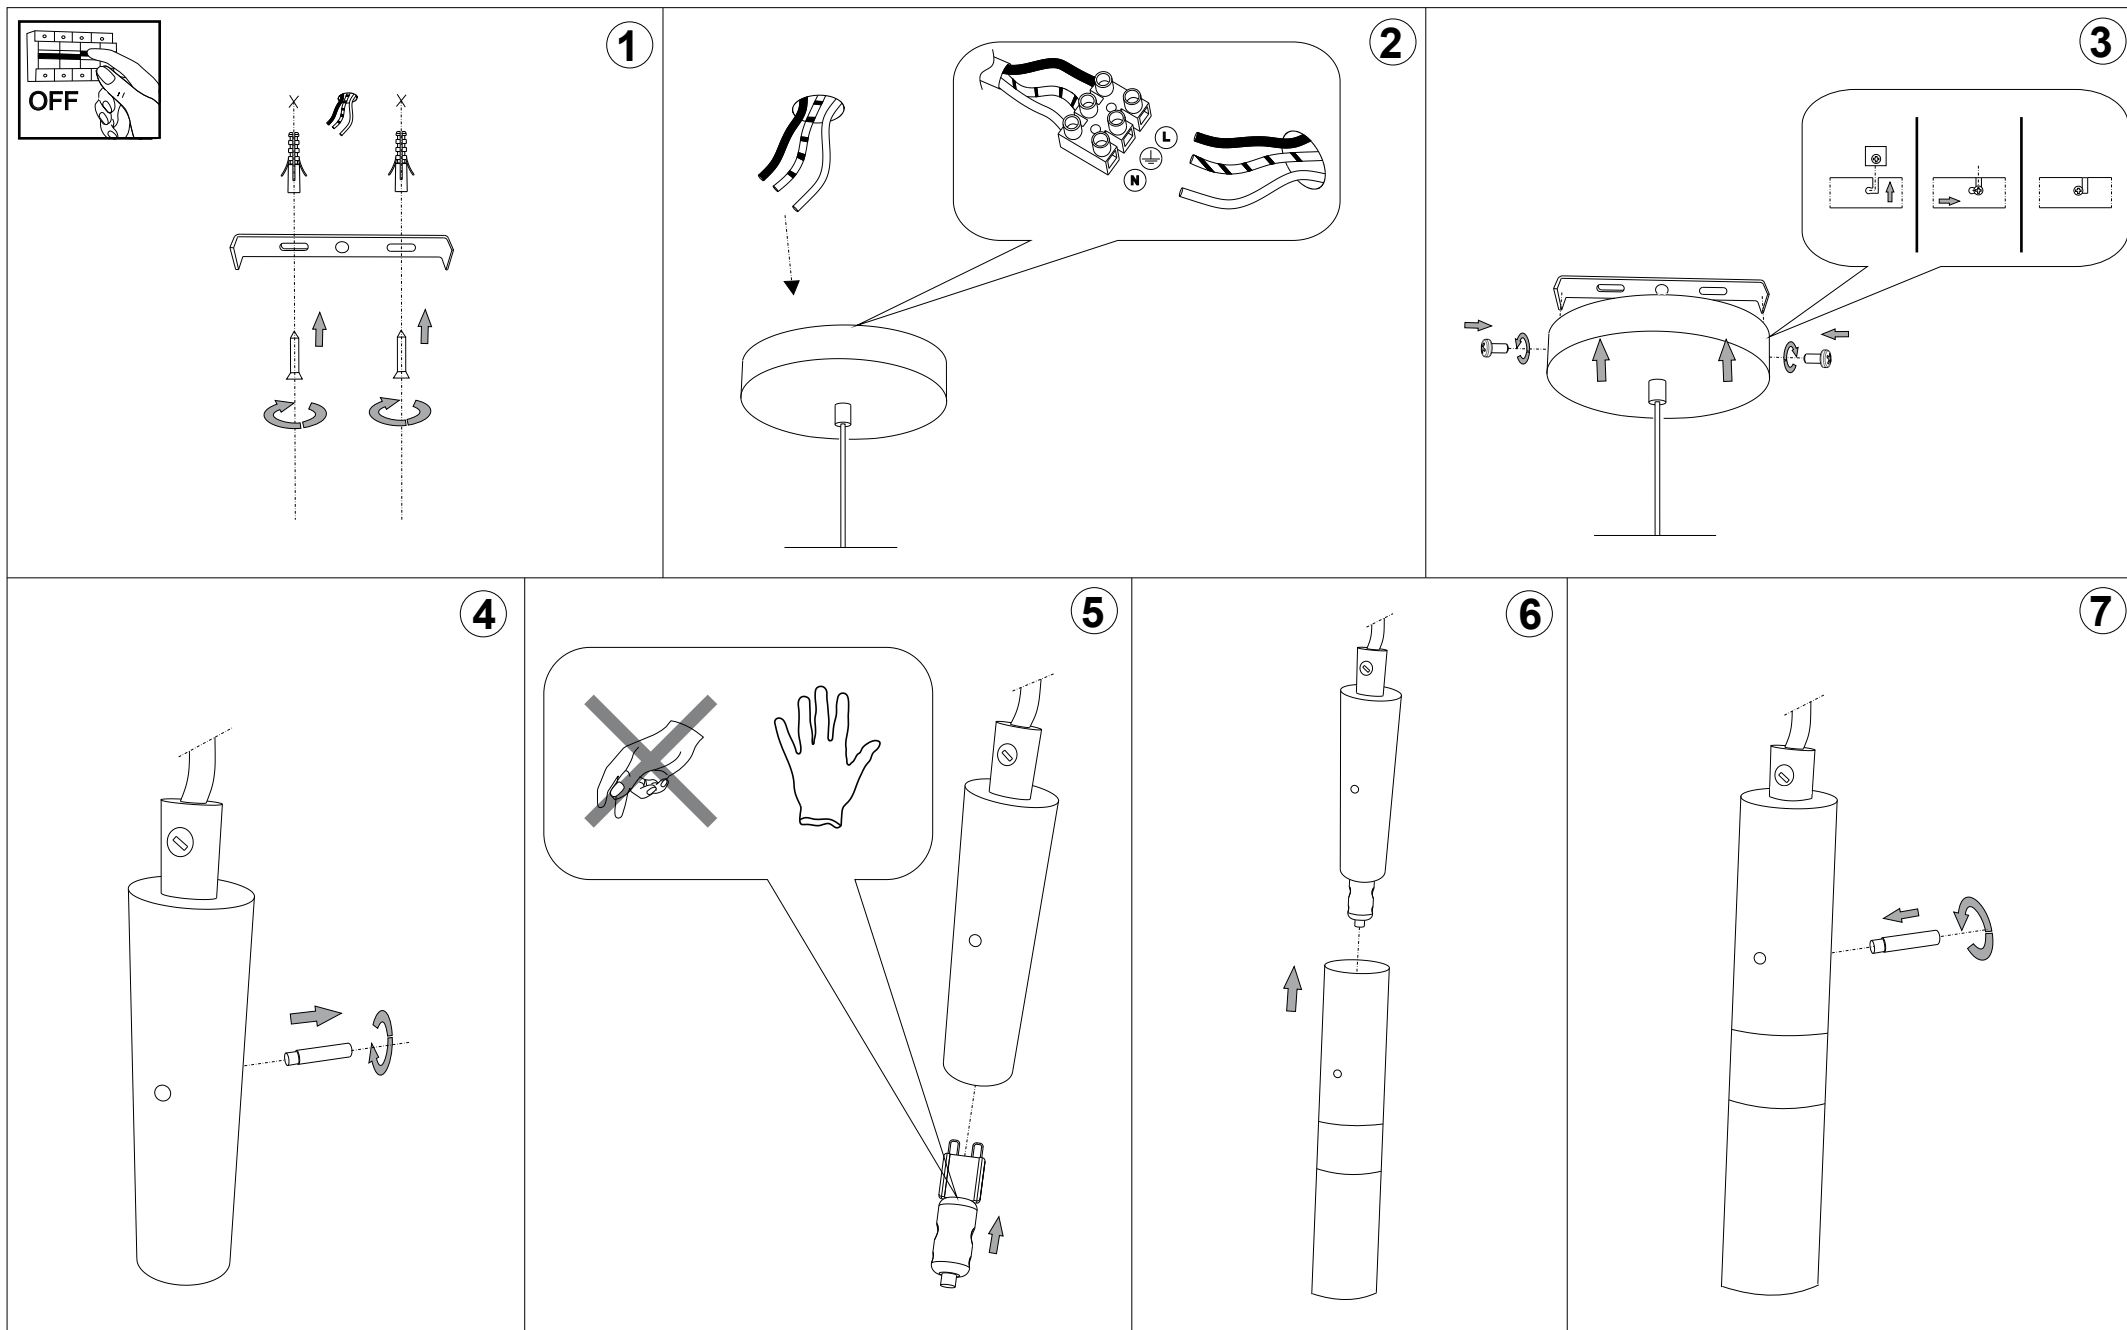

IDEAL LUX®

Bar SP1

Lampada a sospensione
Suspension lamp
Suspension
Pendelleuchte
Lámpara colgante
Люстры и подвесы

max 1 x 40W G9 / 240V
- 8021696089614 CROMO

IDEAL LUX®

IDEAL LUX s.r.l.
Via Taglio Destro 32
30035 Mirano (VE) Italy
WWW.ideal-lux.com

IDEAL LUX Warehouse
Via delle Industrie, 8/D
30036 Santa Maria di Sala (Venezia)
8.00 - 12.00 / 13.30 - 17.00

ESEGUIRE LE OPERAZIONI DI MONTAGGIO, SEGUENDO L'ORDINE NUMERICO PROGRESSIVO.
FOLLOW THE ASSEMBLY INSTRUCTIONS BY READING THE NUMERICAL PROGRESSION