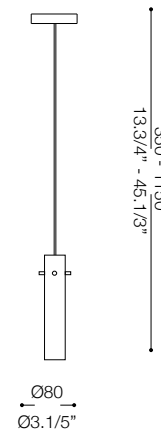

IDEAL LUX®

Bar SP1

Lampada a sospensione
Suspension lamp
Suspension
Pendelleuchte
Lámpara colgante
Люстры и подвесы

max 1 x 40W G9 / 240V
- 8021696089614 CROMO

IDEAL LUX®

IDEAL LUX s.r.l.
Via Taglio Destro 32
30035 Mirano (VE) Italy
WWW.ideal-lux.com

IDEAL LUX Warehouse
Via delle Industrie, 8/D
30036 Santa Maria di Sala (Venezia)
8.00 - 12.00 / 13.30 - 17.00

ESEGUIRE LE OPERAZIONI DI MONTAGGIO, SEGUENDO L'ORDINE NUMERICO PROGRESSIVO.
FOLLOW THE ASSEMBLY INSTRUCTIONS BY READING THE NUMERICAL PROGRESSION