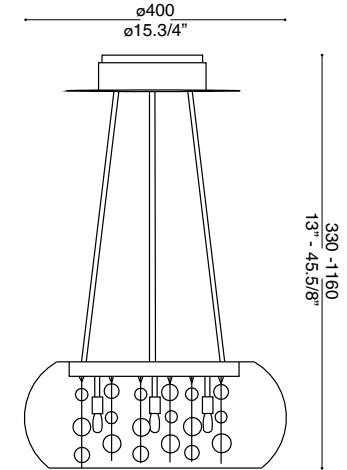

## Audi 80 SP5

Lampada a sospensione  
 Suspension lamp  
 Suspension  
 Pendelleuchte  
 Lámpara colgante  
 Люстры и подвесы

max 5 x 40W G9 / 240V  
 - 8021696031743 CROMO