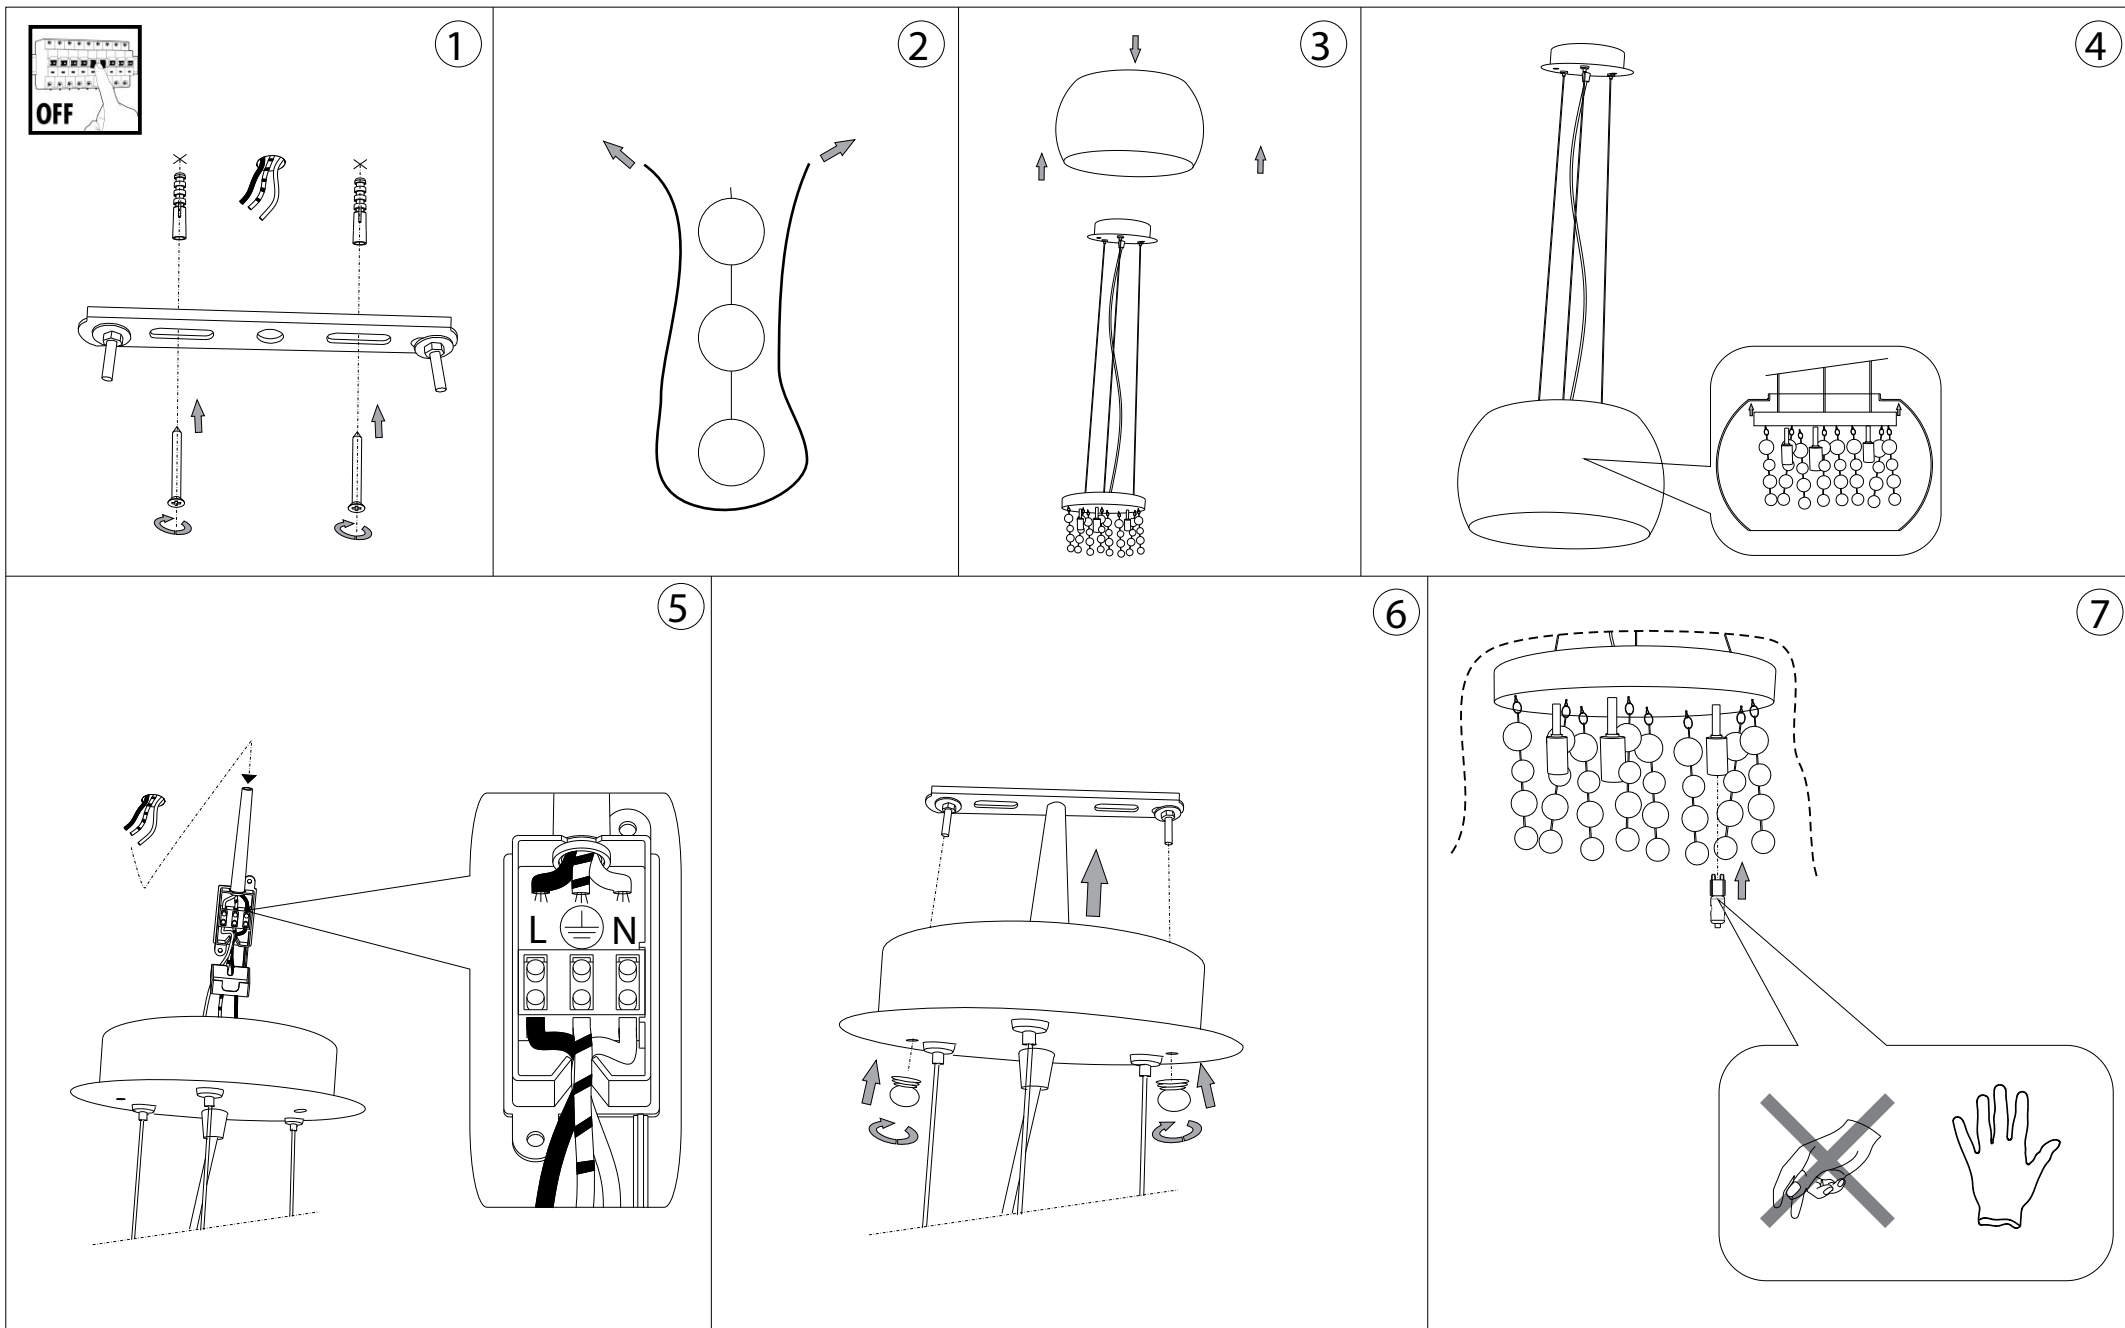

ESEGUIRE LE OPERAZIONI DI MONTAGGIO, SEGUENDO L'ORDINE NUMERICO PROGRESSIVO.
FOLLOW THE ASSEMBLY INSTRUCTIONS BY READING THE NUMERICAL PROGRESSION

La sicurezza di questo apparecchio è garantita solo con l'uso appropriato di queste istruzioni pertanto è necessario conservarle.

The safety and reliability are guaranteed only when installation instructions are properly followed. Please retain this instruction sheet for future reference.