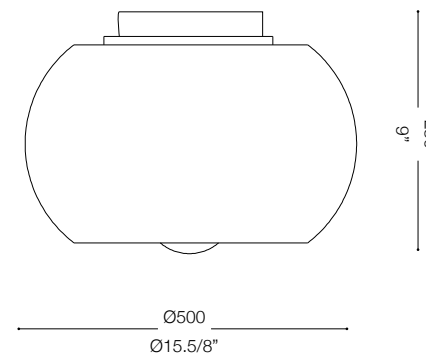

IDEAL LUX®

Audi 60 PL11 D50

Lampada da soffitto
Ceiling lamp
Plafonnier
Deckenleuchte
Lámpara de techo
Потолочные светильники

max 11 x 20W G4 / 240V
- 8021696031767 CROMO