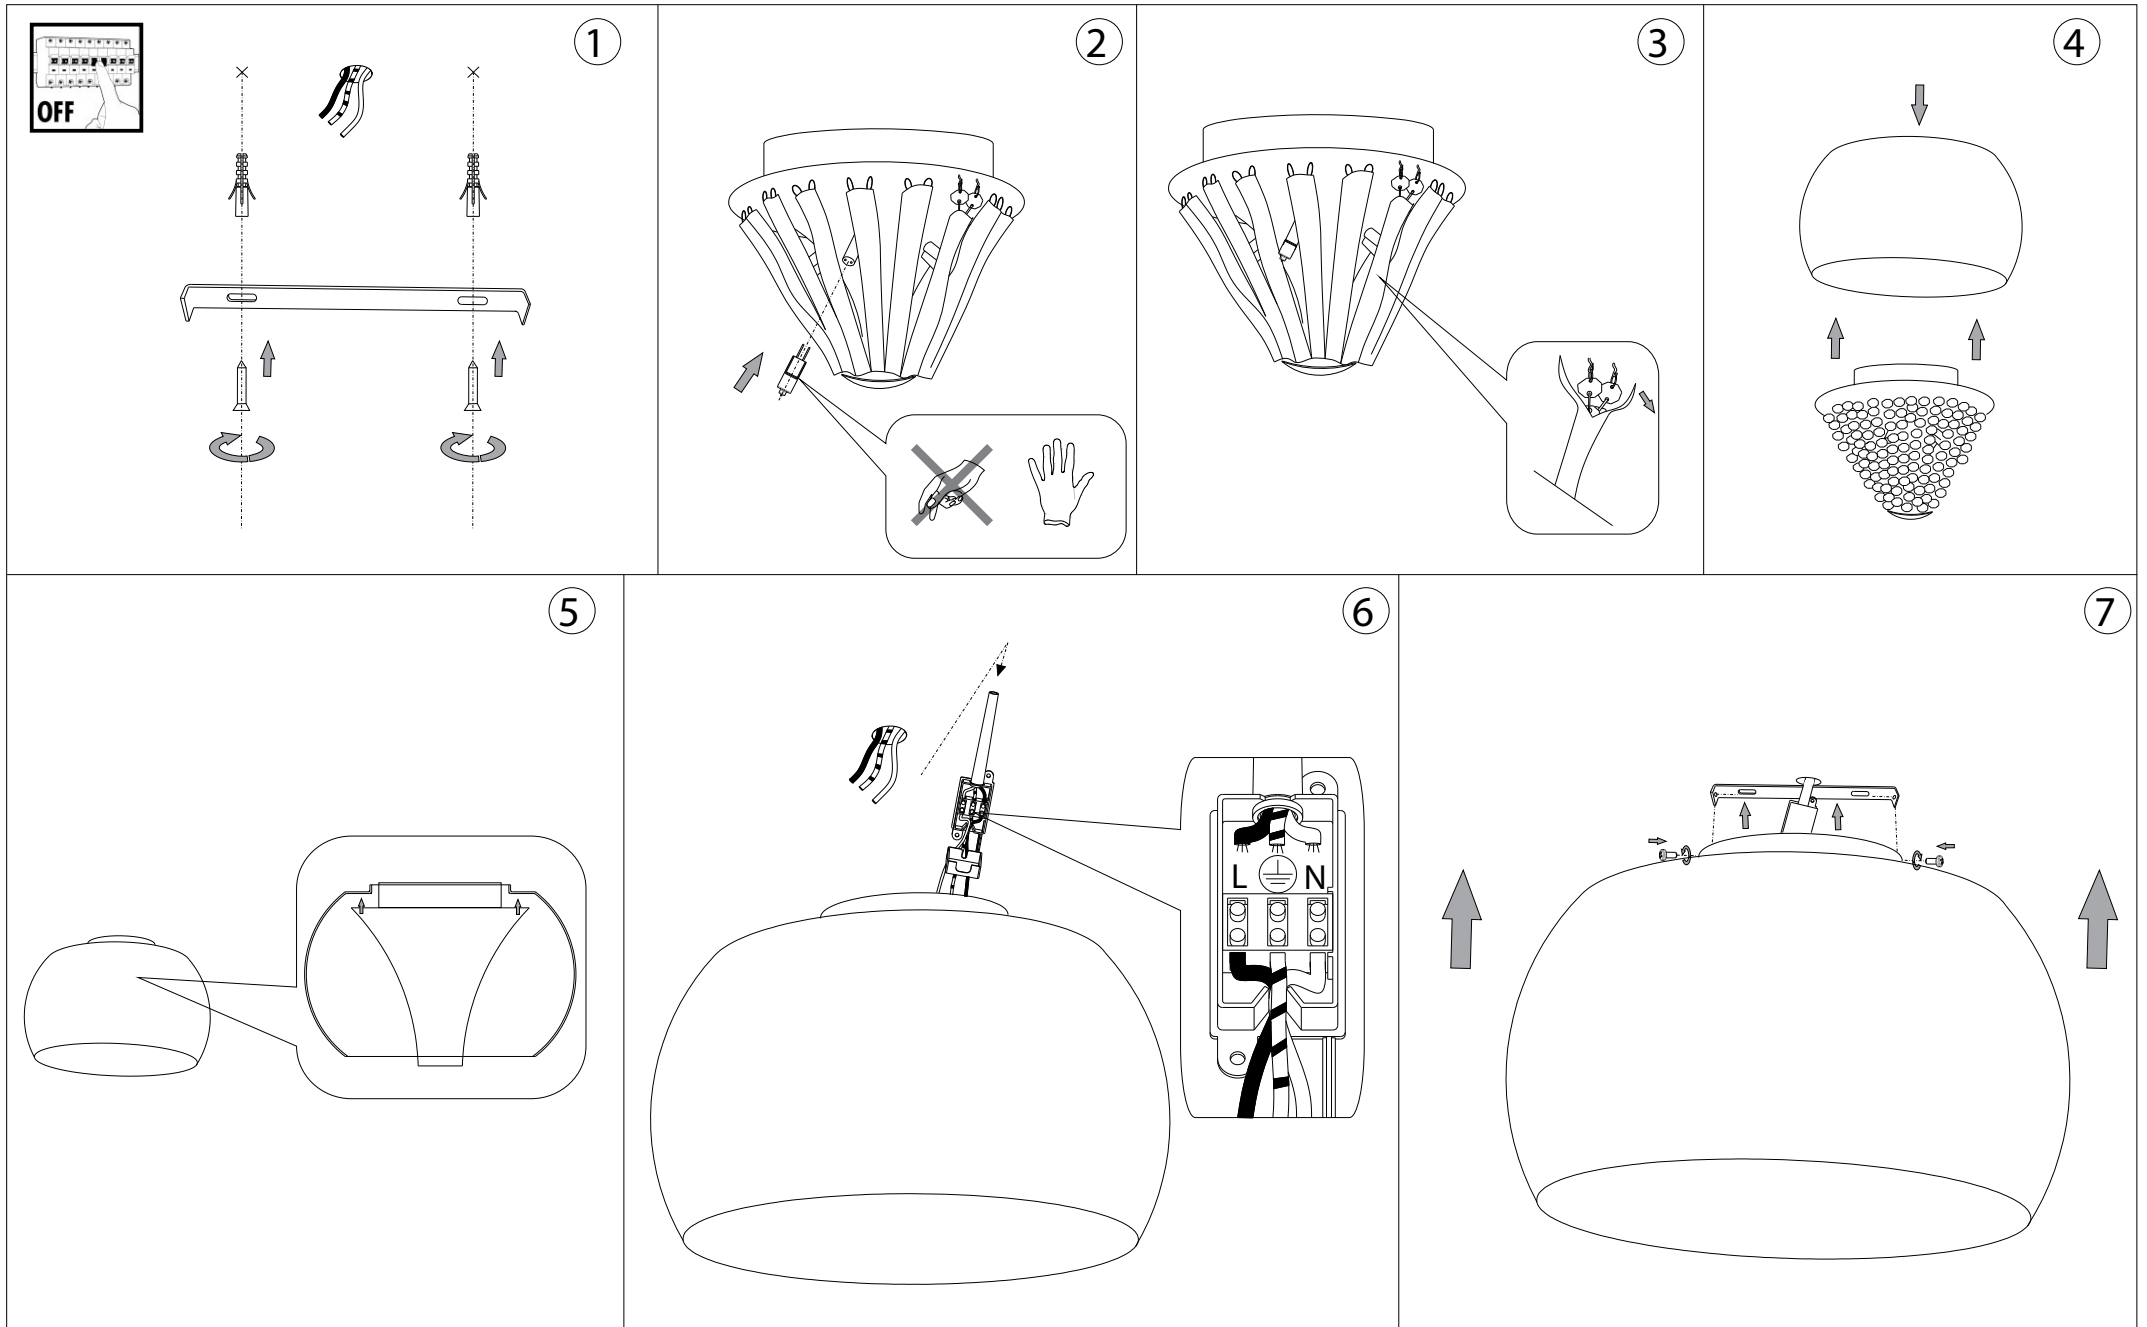

IDEAL LUX®

Audi 60 PL11 D50

Lampada da soffitto
Ceiling lamp
Plafonnier
Deckenleuchte
Lámpara de techo
Потолочные светильники

max 11 x 20W G4 / 240V
- 8021696031767 CROMO

IDEAL LUX®

IDEAL LUX s.r.l.
Via Taglio Destro 32
30035 Mirano (VE) Italy
WWW.ideal-lux.com

IDEAL LUX Warehouse
Via delle Industrie, 8/D
30036 Santa Maria di Sala (Venezia)
8.00 - 12.00 / 13.30 - 17.00

ESEGUIRE LE OPERAZIONI DI MONTAGGIO, SEGUENDO L'ORDINE NUMERICO PROGRESSIVO.
FOLLOW THE ASSEMBLY INSTRUCTIONS BY READING THE NUMERICAL PROGRESSION