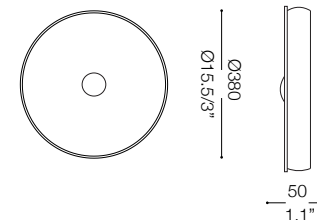

max 1 x 32W T5/ 240V  
 - 8021696026947 BIANCO  
 - 8021696027029 CROMO