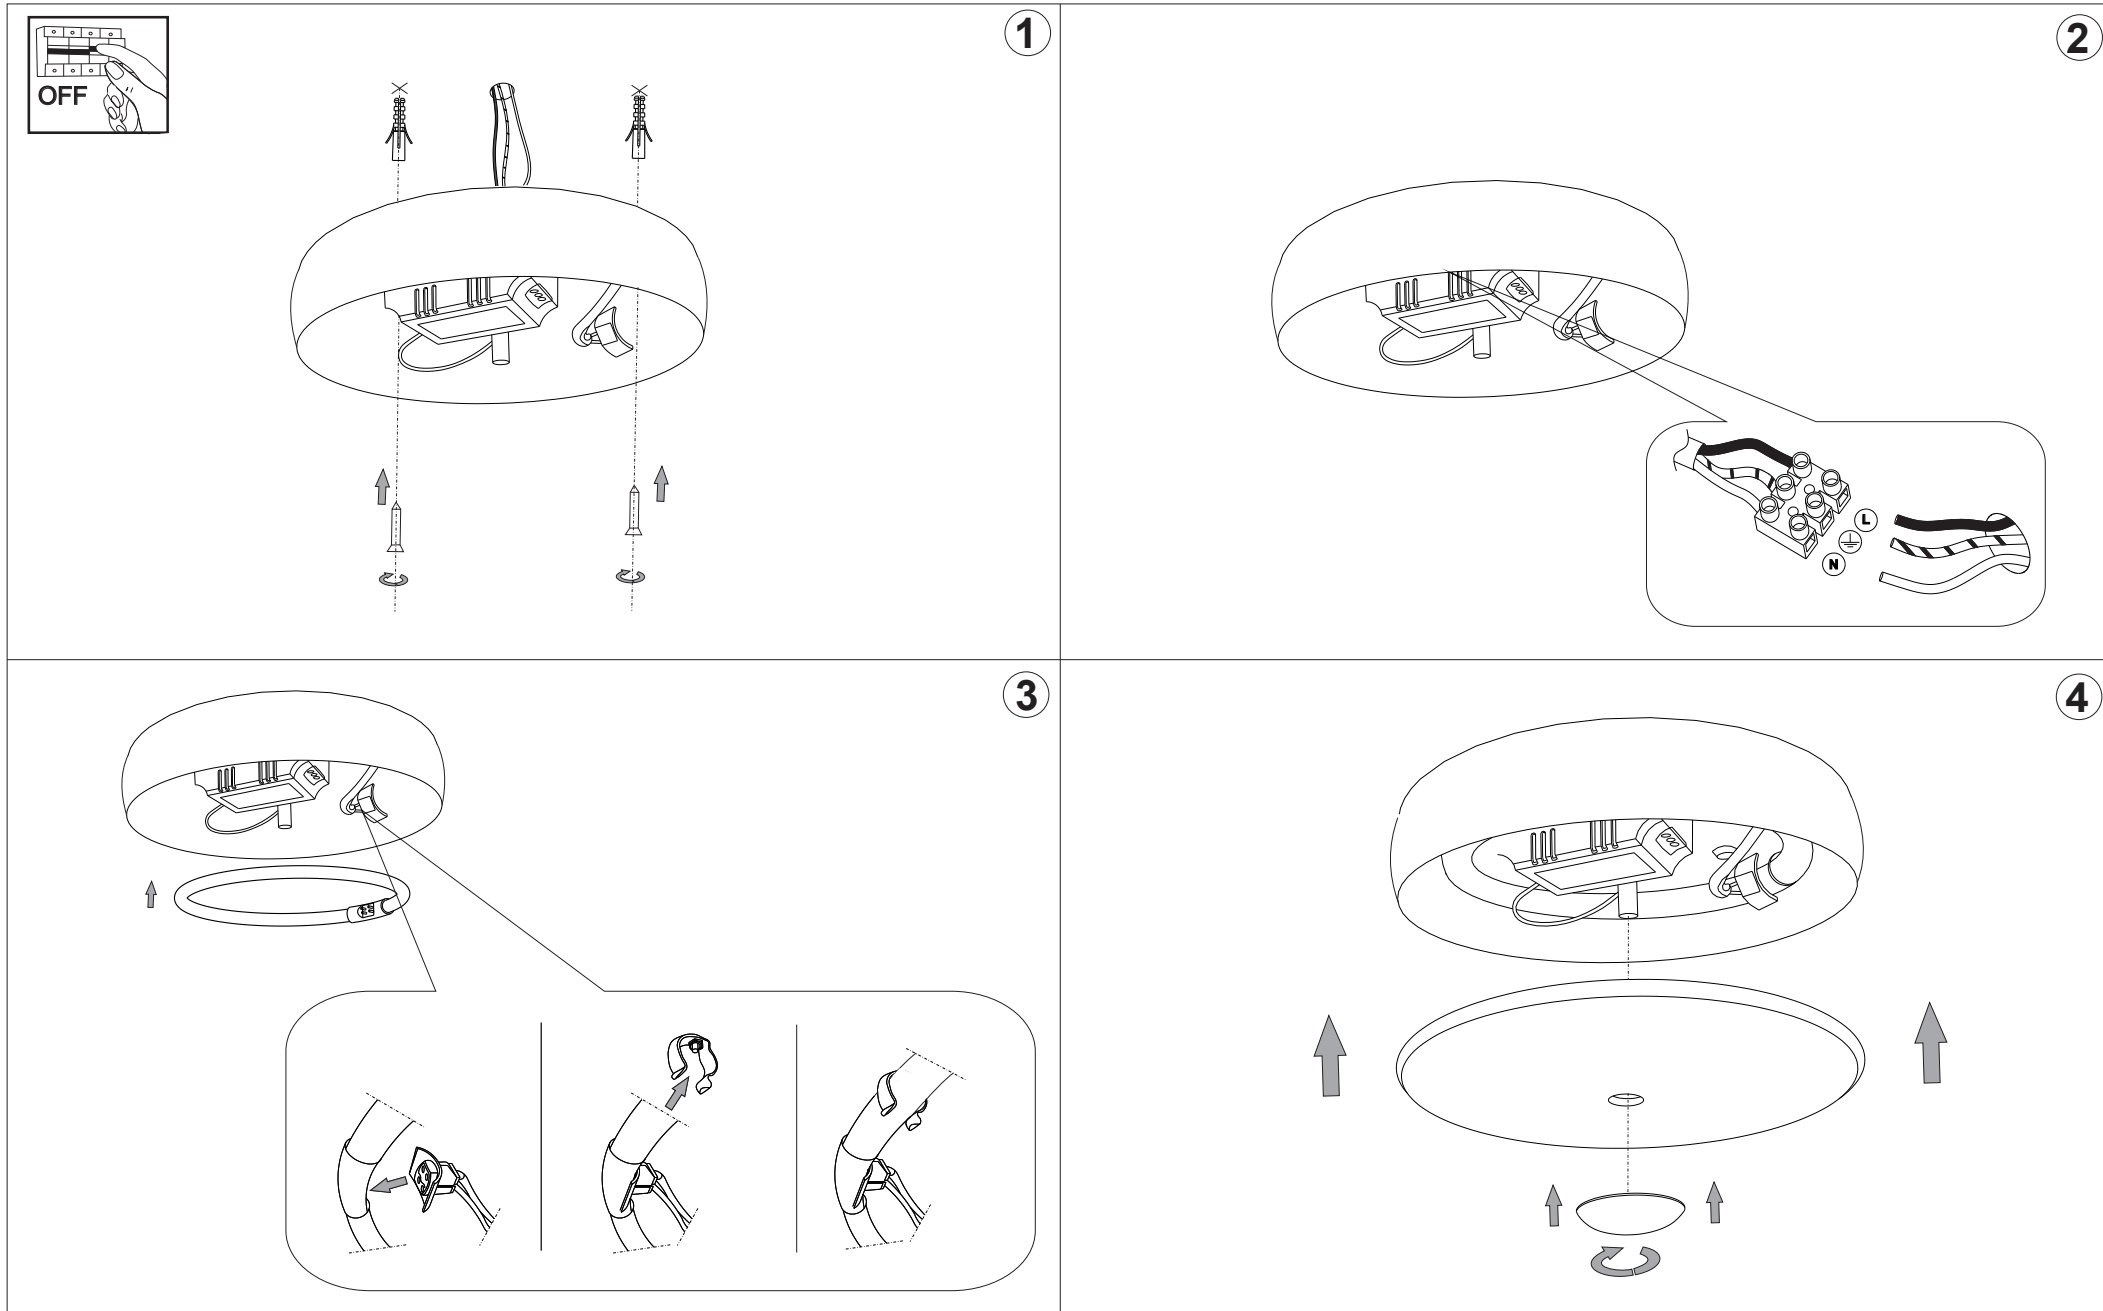

**ESEGUIRE LE OPERAZIONI DI MONTAGGIO, SEGUENDO L'ORDINE NUMERICO PROGRESSIVO.
FOLLOW THE ASSEMBLY INSTRUCTIONS BY READING THE NUMERICAL PROGRESSION**

La sicurezza di questo apparecchio è garantita solo con l'uso appropriato di queste istruzioni pertanto è necessario conservarle.
The safety and reliability are guaranteed only when installation instructions are properly followed. Please retain this instruction sheet for future reference.