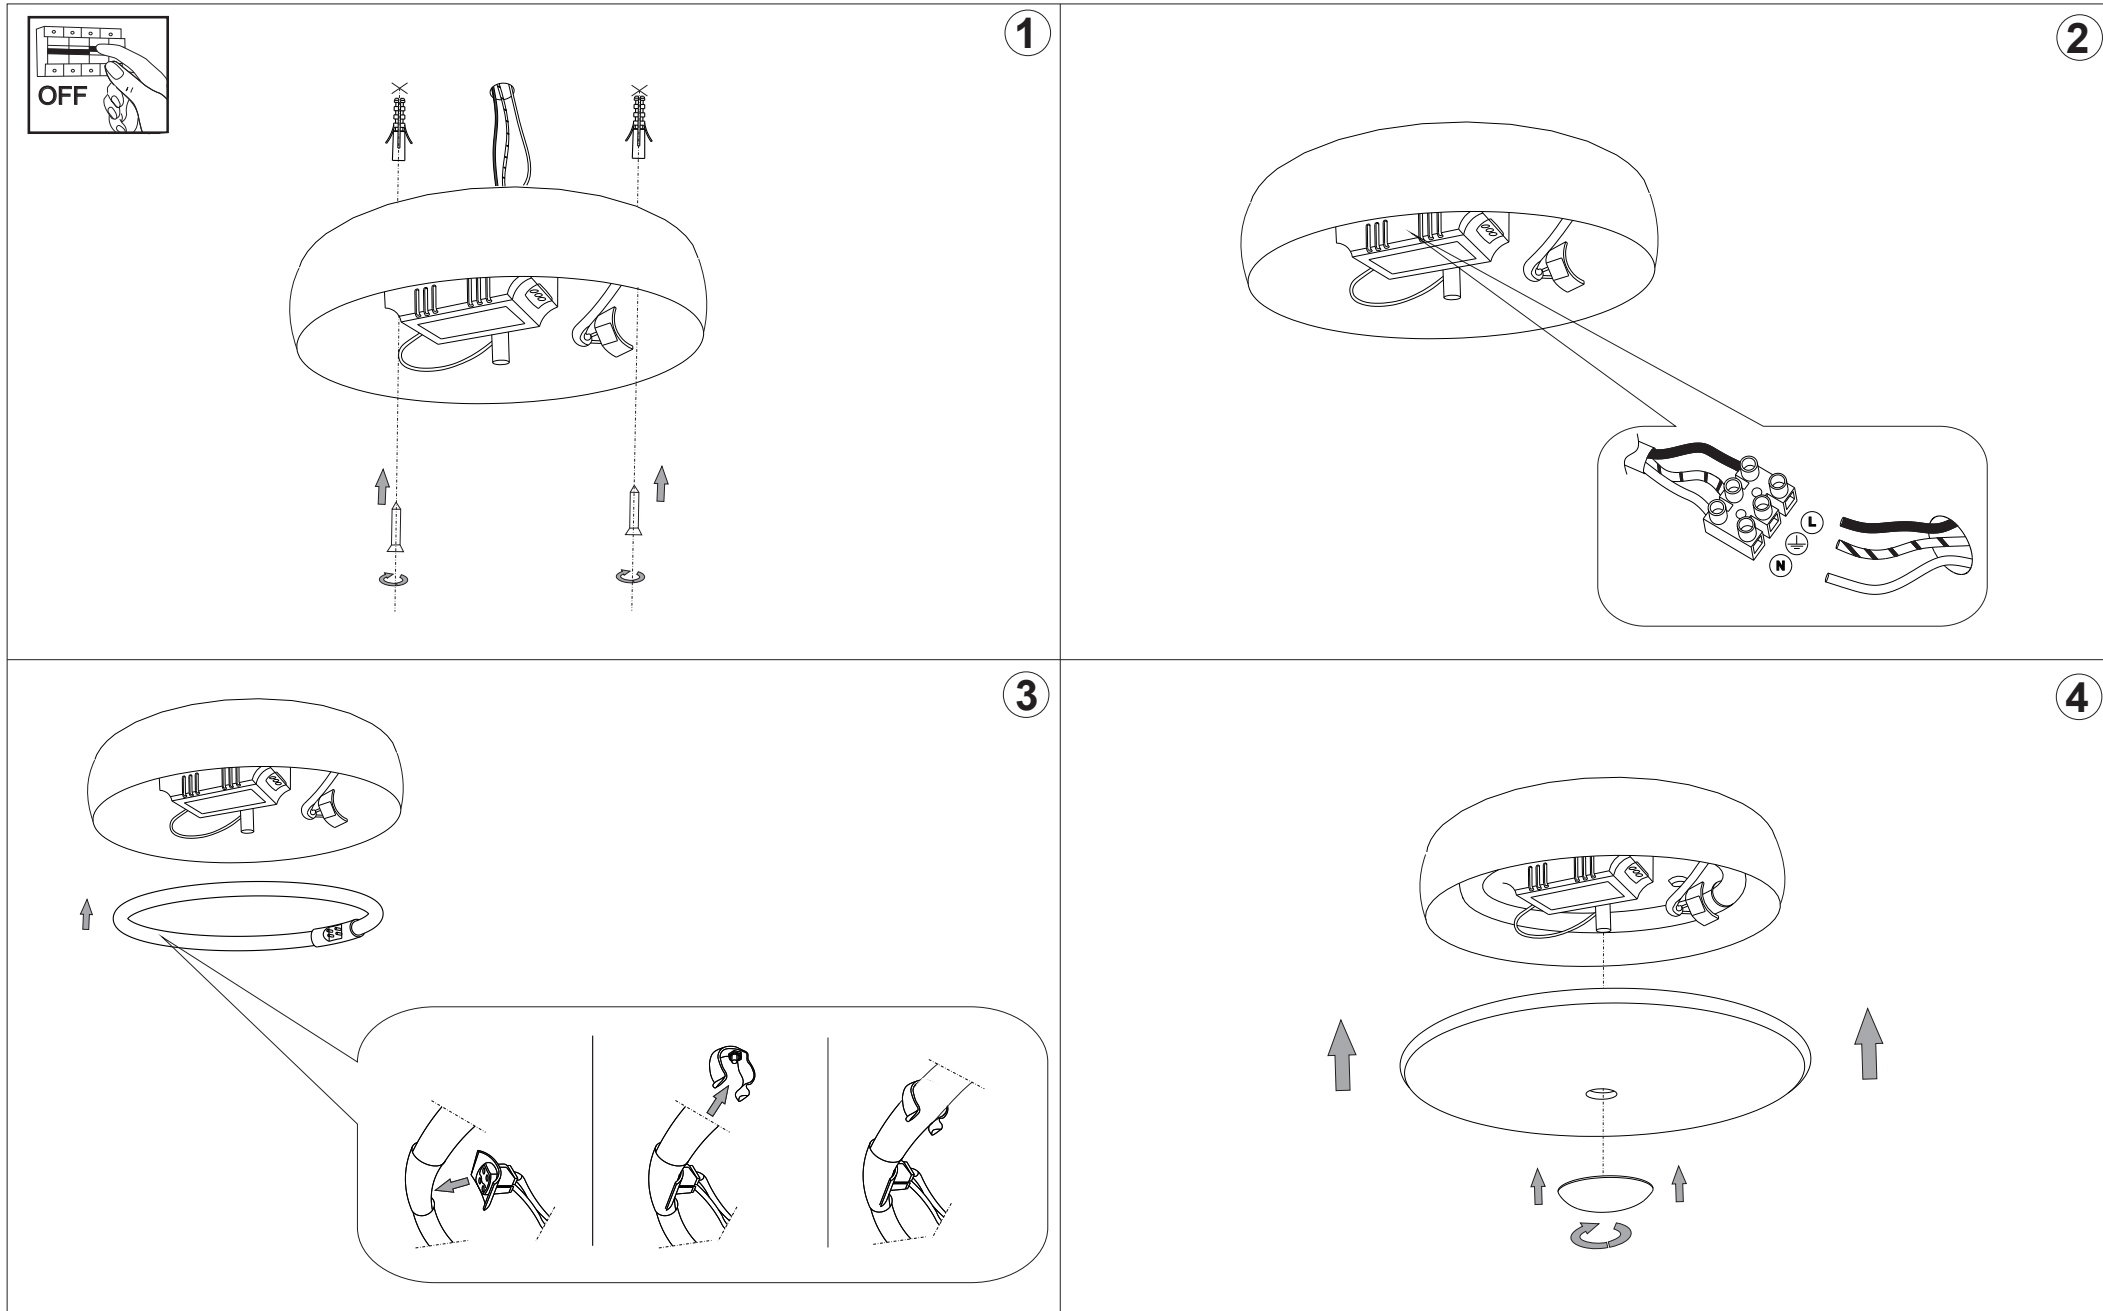

**ESEGUIRE LE OPERAZIONI DI MONTAGGIO, SEGUENDO L'ORDINE NUMERICO PROGRESSIVO.
FOLLOW THE ASSEMBLY INSTRUCTIONS BY READING THE NUMERICAL PROGRESSION**

La sicurezza di questo apparecchio è garantita solo con l'uso appropriato di queste istruzioni pertanto è necessario conservarle.
The safety and reliability are guaranteed only when installation instructions are properly followed. Please retain this instruction sheet for future reference.