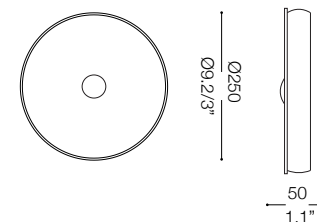

IDEAL LUX®

Audi-51 PL1 D25

Lampada da parete e soffitto
 Wall and ceiling lamp
 Applique et plafonnier
 Wandleuchte und deckenleuchte
 Lámpara de pared y de techo
 Настенные и потолочные
 светильники

max 1 x 22W T5/ 240V
 - 8021696034539 BIANCO
 - 8021696034836 CROMO