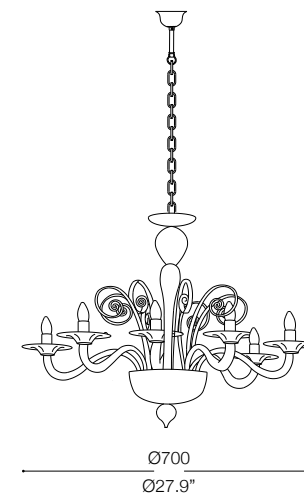

IDEAL LUX[®]

Armani SP6

Lampada a sospensione
Suspension lamp
Suspension
Pendelleuchte
Lámpara colgante
Люстры и подвесы

max 6 x 40W E14 / 240V
- 8021696043067 GRIGIO

IDEAL LUX[®]

IDEAL LUX s.r.l.
Via Taglio Destro 32
30035 Mirano (VE) Italy
WWW.ideal-lux.com

IDEAL LUX Warehouse
Via delle Industrie, 8/D
30036 Santa Maria di Sala (Venezia)
8.00 - 12.00 / 13.30 - 17.00

ESEGUIRE LE OPERAZIONI DI MONTAGGIO, SEGUENDO L'ORDINE NUMERICO PROGRESSIVO.
FOLLOW THE ASSEMBLY INSTRUCTIONS BY READING THE NUMERICAL PROGRESSION