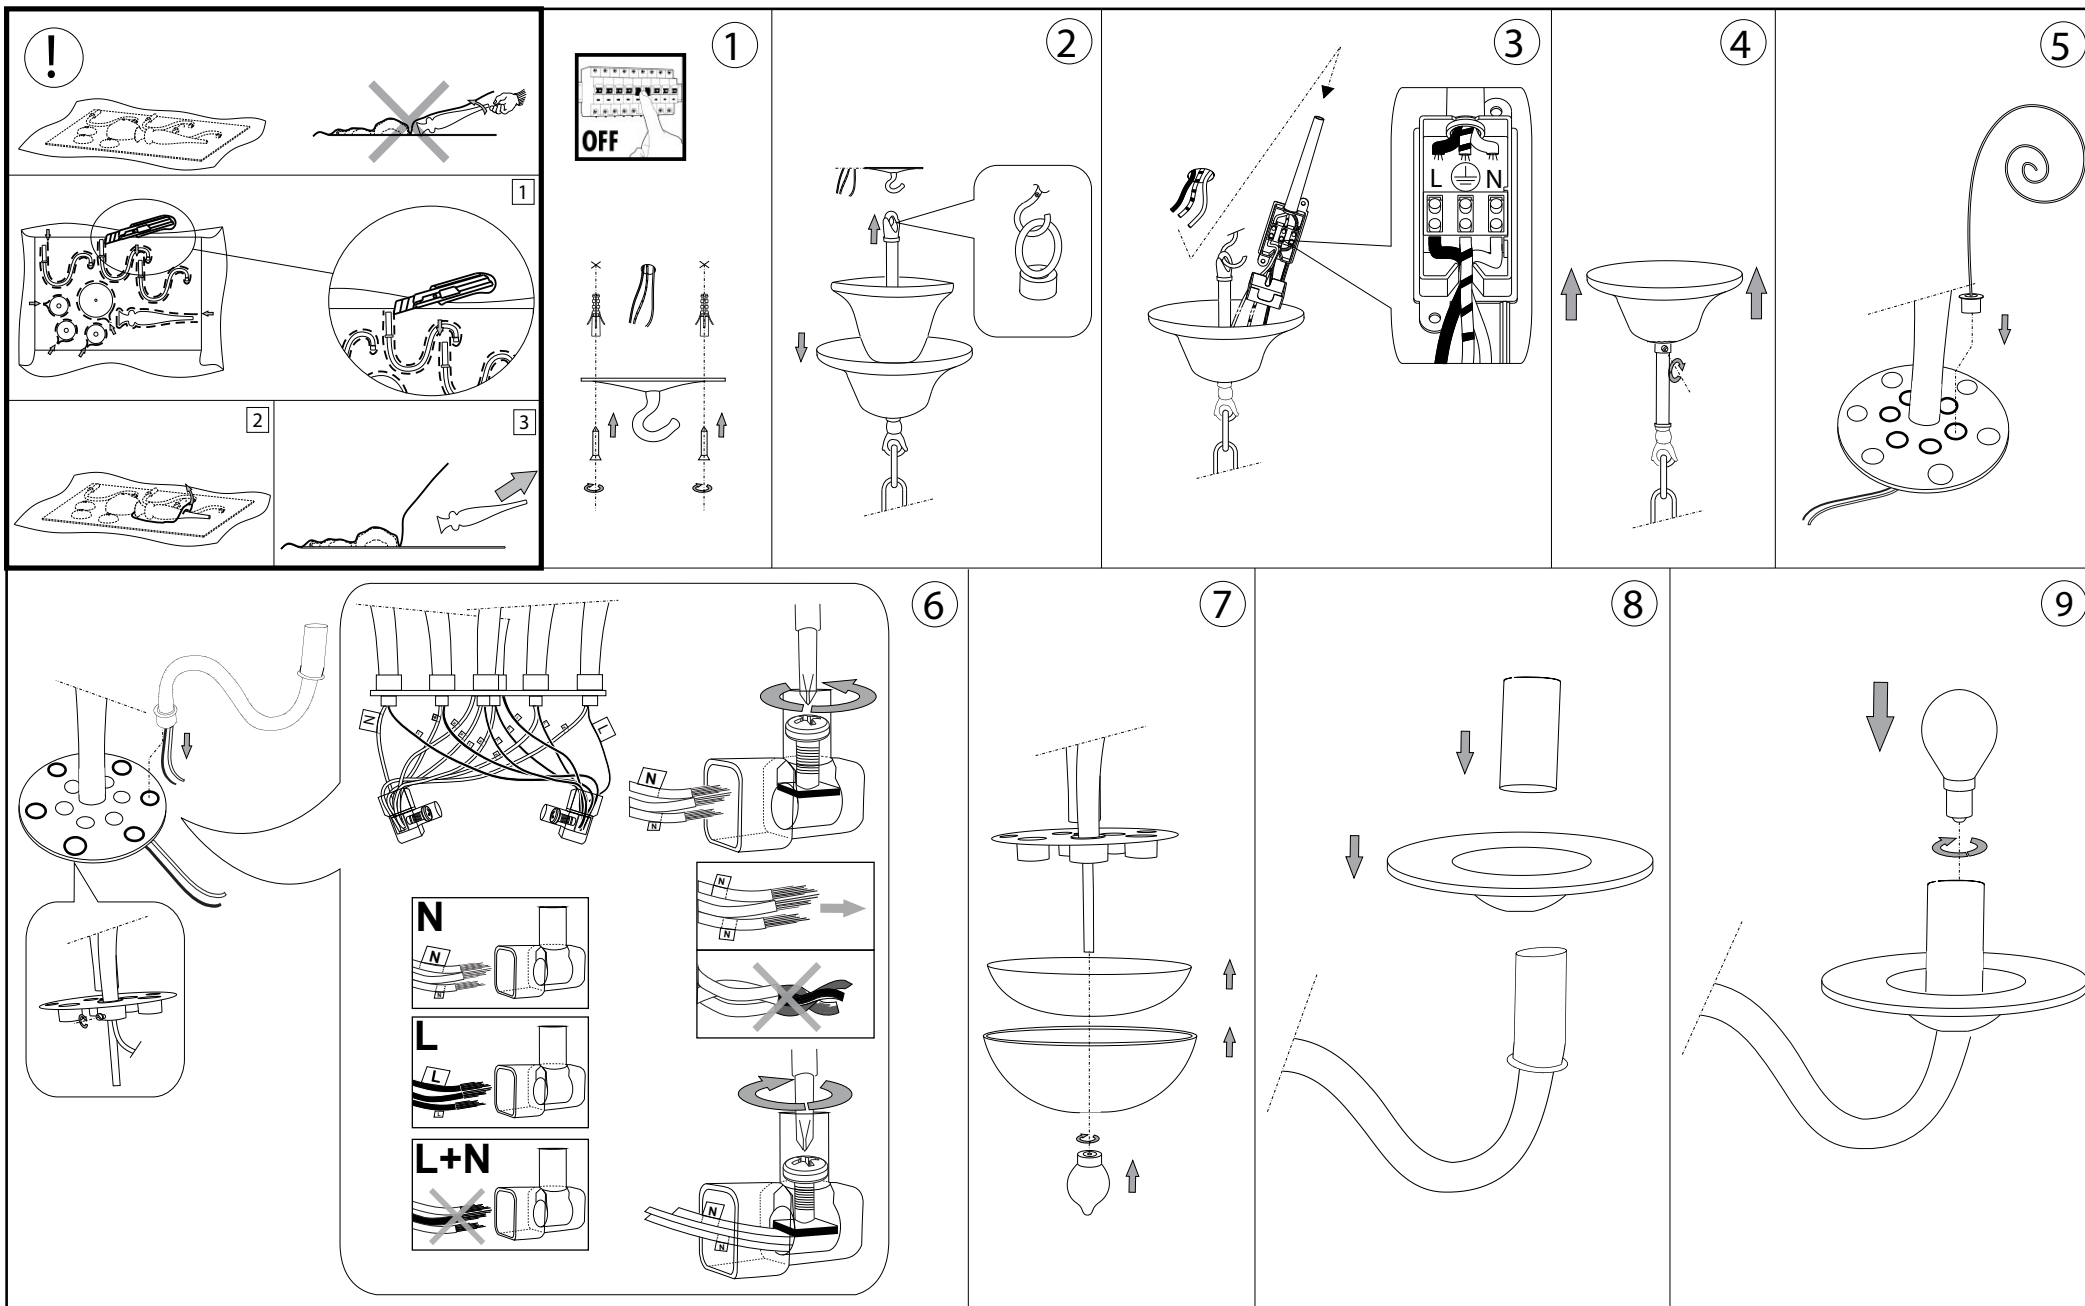

ESEGUIRE LE OPERAZIONI DI MONTAGGIO, SEGUENDO L'ORDINE NUMERICO PROGRESSIVO.
FOLLOW THE ASSEMBLY INSTRUCTIONS BY READING THE NUMERICAL PROGRESSION

L'installazione di questo apparecchio deve essere effettuata da personale qualificato
The lighting fitting should be installed by a qualified electrician

La sicurezza di questo apparecchio è garantita solo con l'uso appropriato di queste istruzioni pertanto è necessario conservarle.
The safety and reliability are guaranteed only when installation instructions are properly followed. Please retain this instruction sheet for future reference.