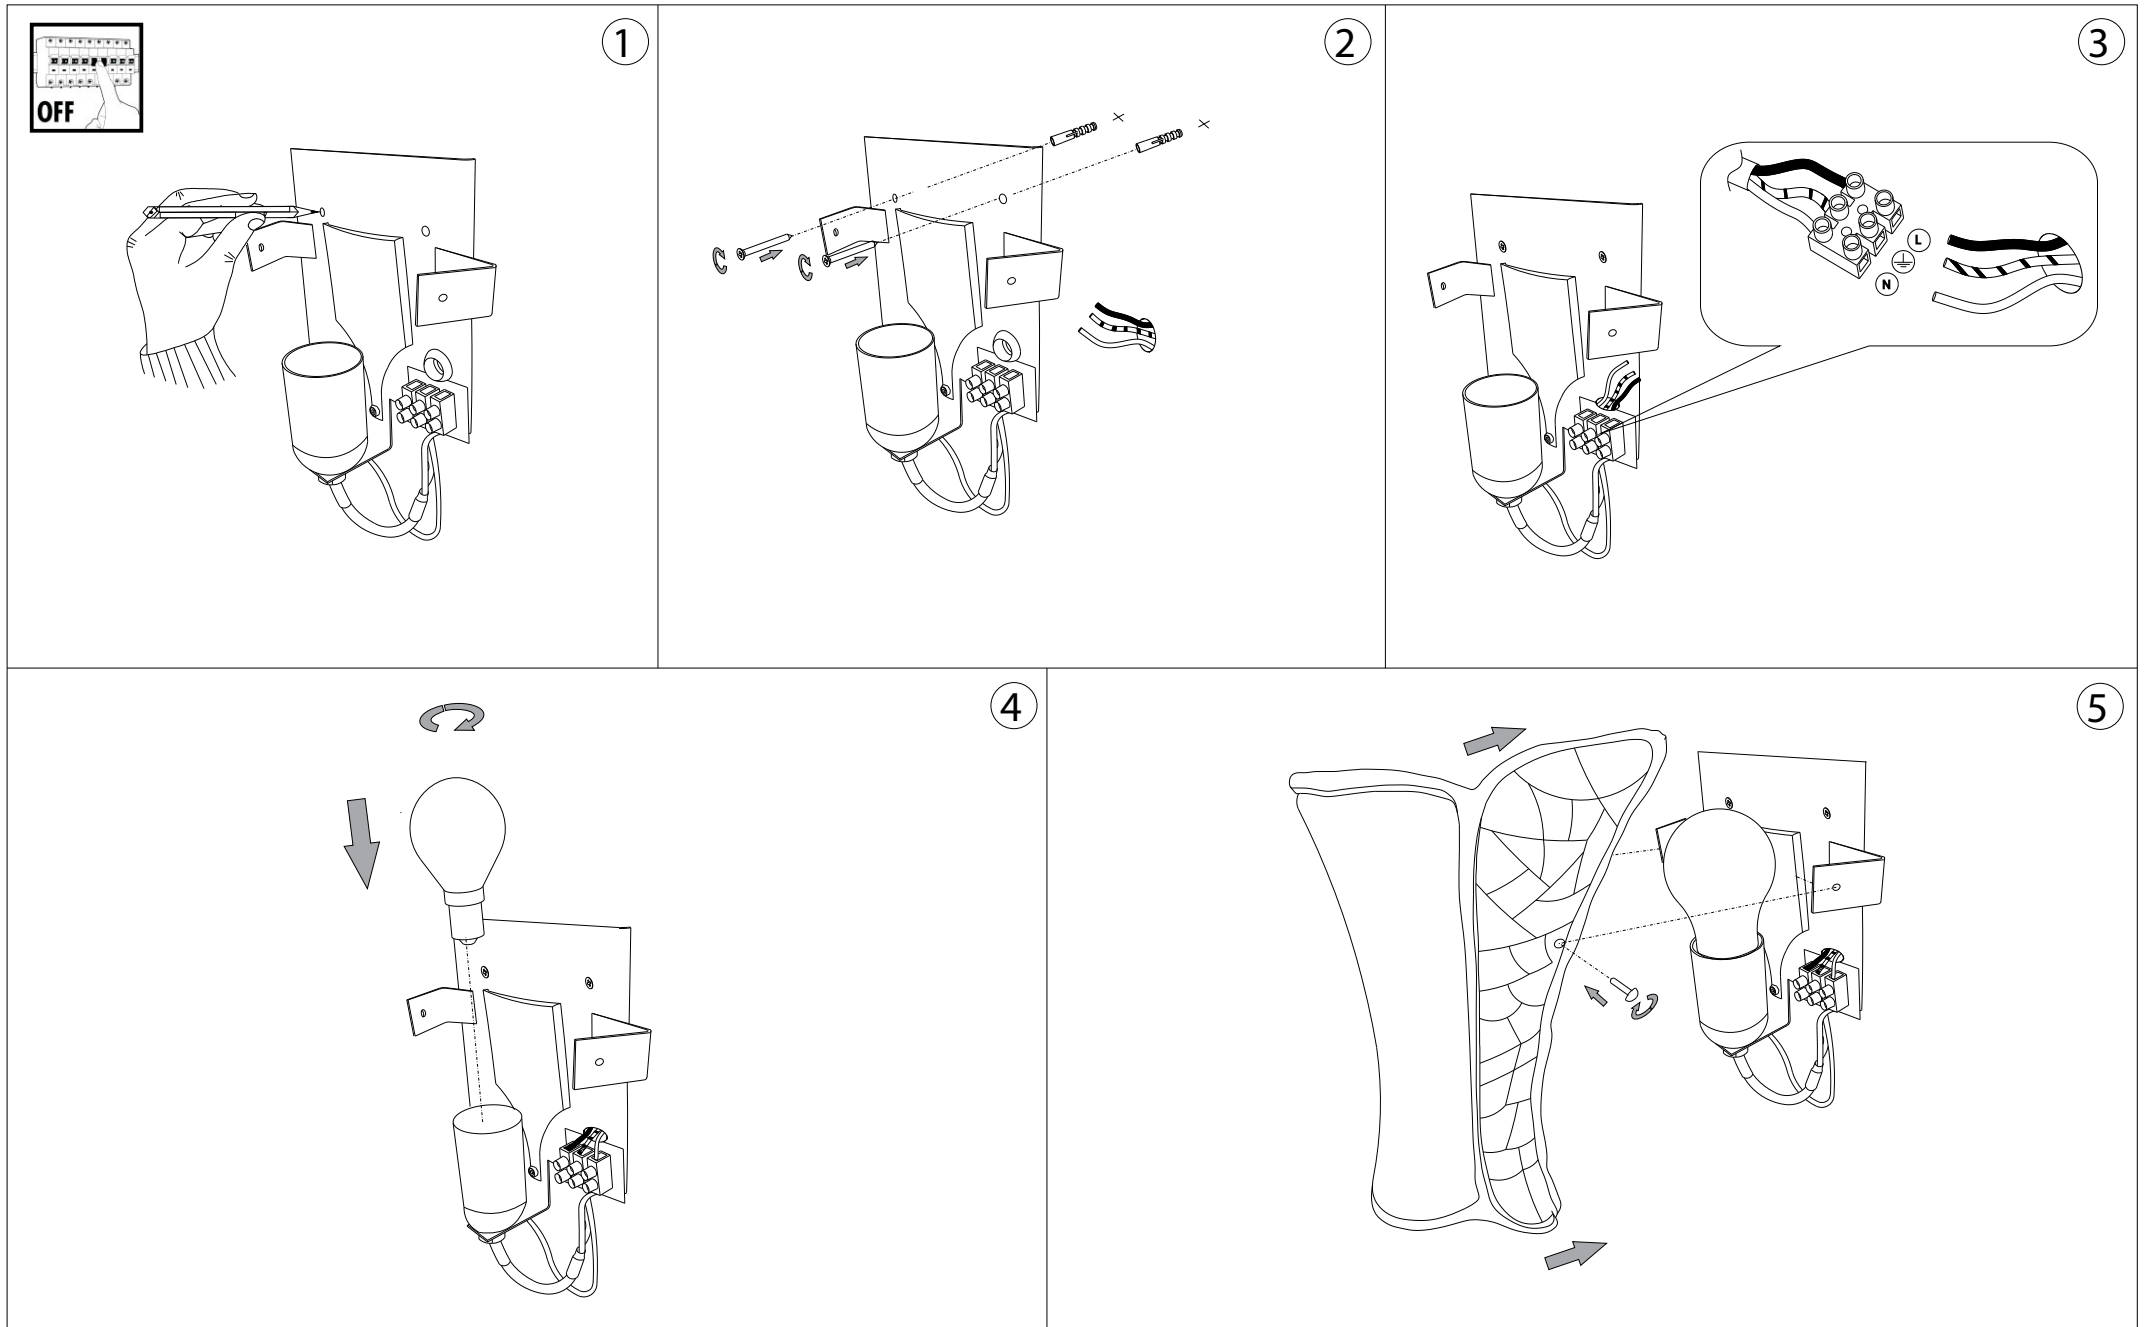

IDEAL LUX[®]

Ape AP1 Small

Lampada da parete
Wall lamp
Applique
Wandleuchte
Lámpara de pared
Настенные светильники

max 1 x 40W E14 / 240V
- 8021696002897 AMBRA

IDEAL LUX[®]

IDEAL LUX s.r.l.
Via Taglio Destro 32
30035 Mirano (VE) Italy
WWW.ideal-lux.com

IDEAL LUX Warehouse
Via delle Industrie, 8/D
30036 Santa Maria di Sala (Venezia)
8.00 - 12.00 / 13.30 - 17.00

ESEGUIRE LE OPERAZIONI DI MONTAGGIO, SEGUENDO L'ORDINE NUMERICO PROGRESSIVO.
FOLLOW THE ASSEMBLY INSTRUCTIONS BY READING THE NUMERICAL PROGRESSION