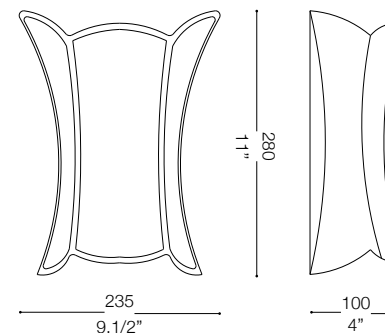

IDEAL LUX[®]

Ape AP1 Small

Lampada da parete
Wall lamp
Applique
Wandleuchte
Lámpara de pared
Настенные светильники

max 1 x 40W E14 / 240V
- 8021696002897 AMBRA

IDEAL LUX[®]

IDEAL LUX s.r.l.
Via Taglio Destro 32
30035 Mirano (VE) Italy
WWW.ideal-lux.com

IDEAL LUX Warehouse
Via delle Industrie, 8/D
30036 Santa Maria di Sala (Venezia)
8.00 - 12.00 / 13.30 - 17.00

ESEGUIRE LE OPERAZIONI DI MONTAGGIO, SEGUENDO L'ORDINE NUMERICO PROGRESSIVO.
FOLLOW THE ASSEMBLY INSTRUCTIONS BY READING THE NUMERICAL PROGRESSION