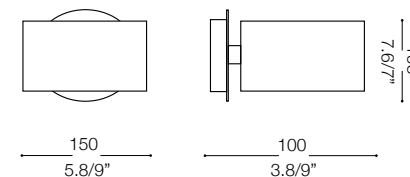

Anello AP1

Lampada da parete e soffitto
 Wall and ceiling lamp
 Applique et plafonnier
 Wandleuchte und deckenleuchte
 Lámpara de pared y de techo
 Настенные и потолочные
 светильники

max 1 x 40W G9 / 240V
 - 8021696028361 BIANCO
 - 8021696028323 CROMO