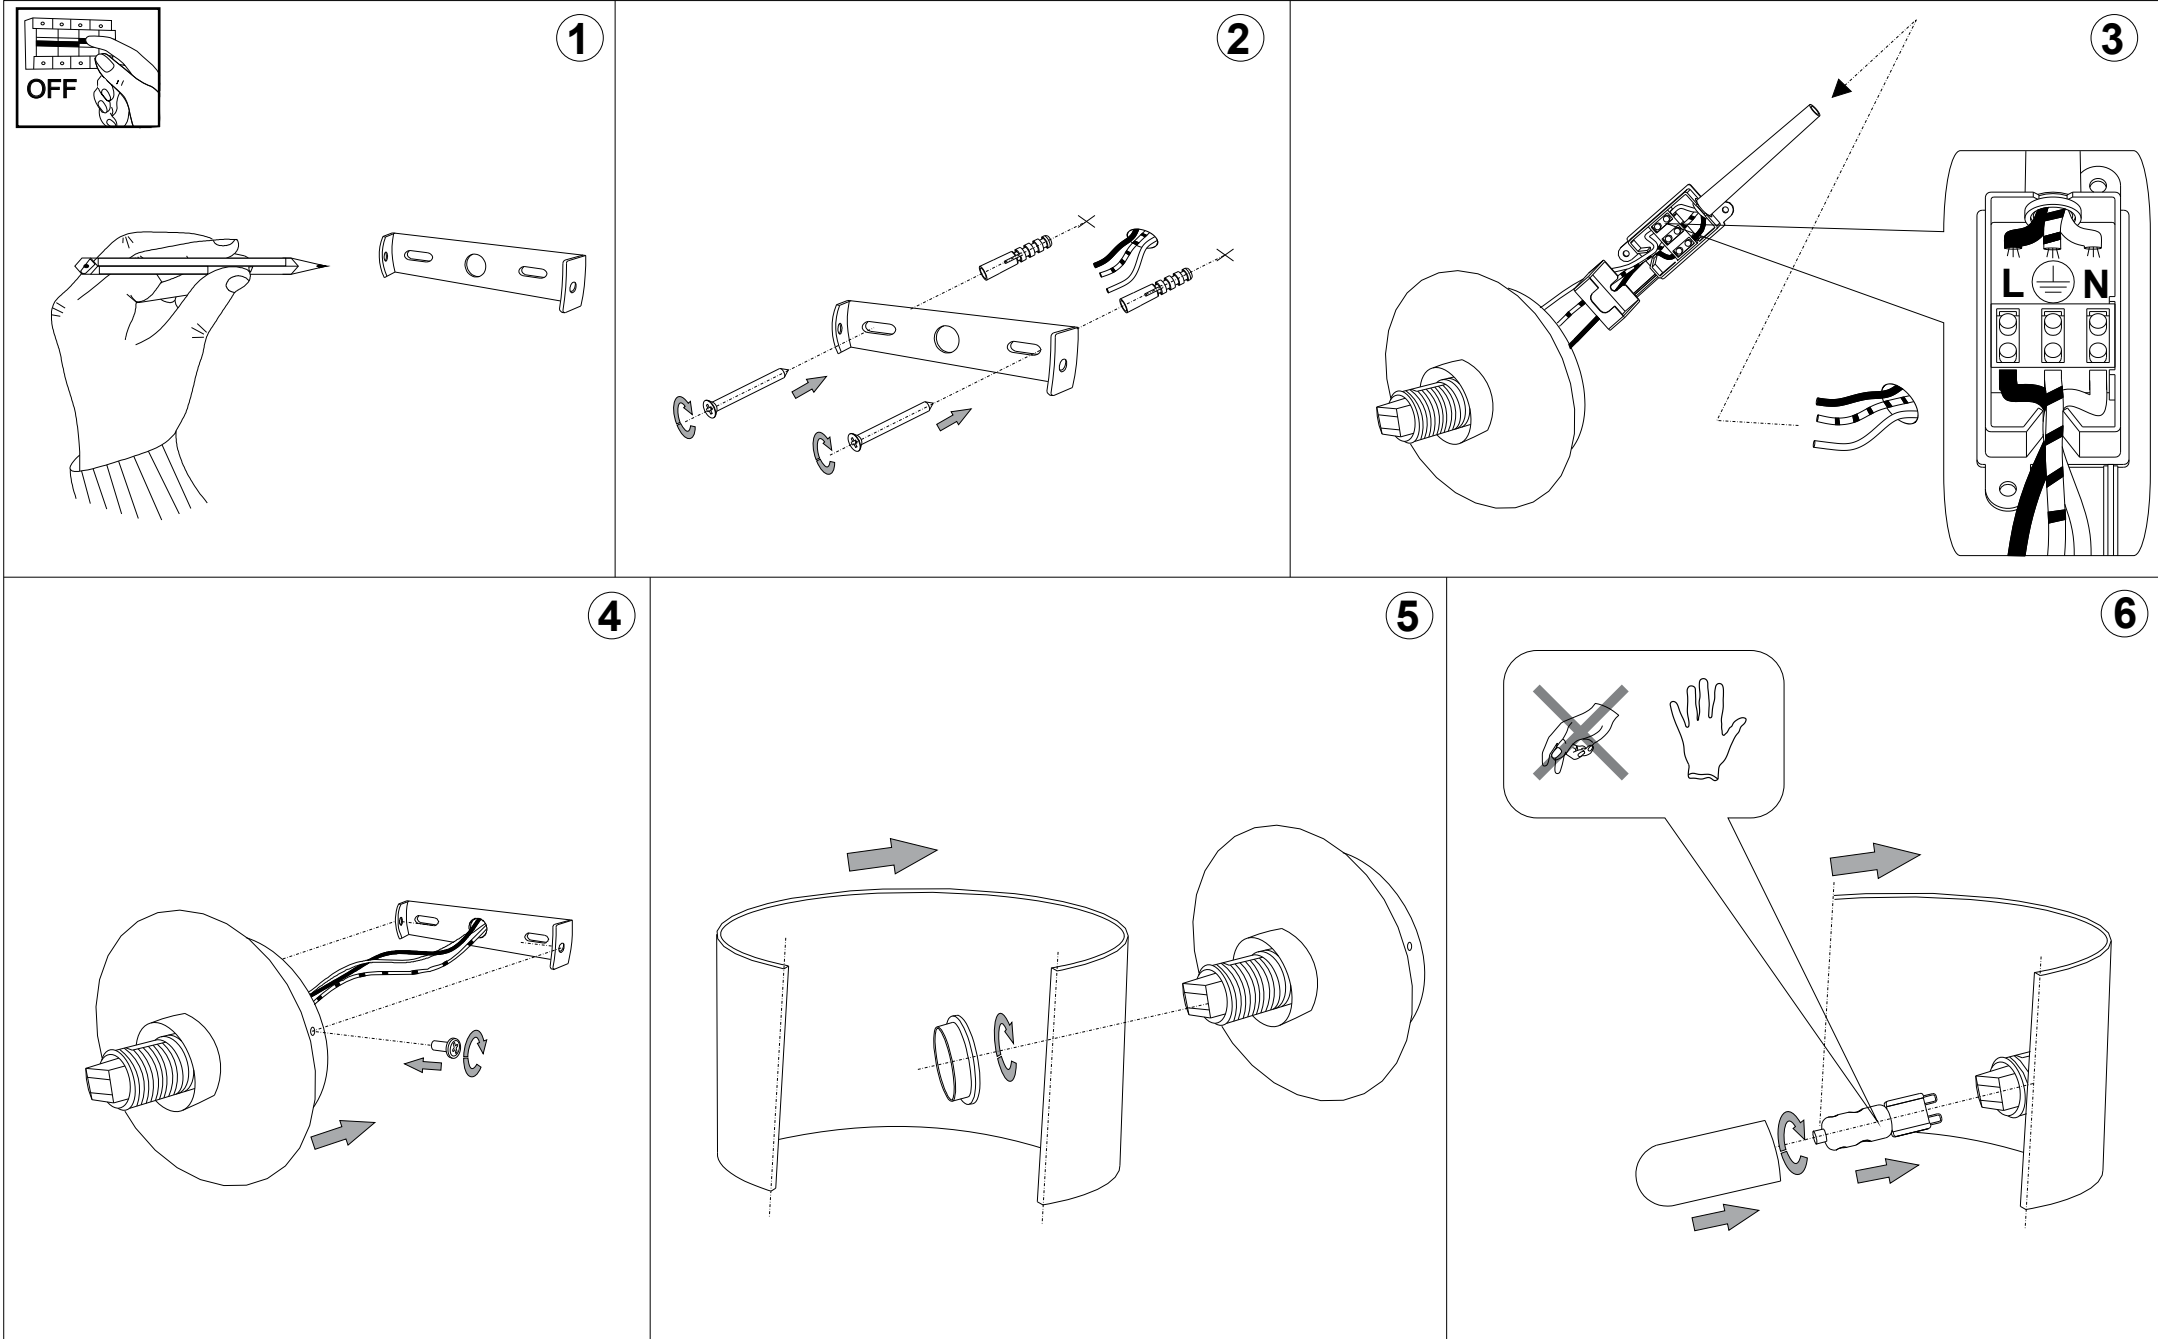

Anello AP1

Lampada da parete e soffitto
 Wall and ceiling lamp
 Applique et plafonnier
 Wandleuchte und deckenleuchte
 Lámpara de pared y de techo
 Настенные и потолочные
 светильники

max 1 x 40W G9 / 240V
 - 8021696028361 BIANCO
 - 8021696028323 CROMO

ESEGUIRE LE OPERAZIONI DI MONTAGGIO, SEGUENDO L'ORDINE NUMERICO PROGRESSIVO.
FOLLOW THE ASSEMBLY INSTRUCTIONS BY READING THE NUMERICAL PROGRESSION

La sicurezza di questo apparecchio è garantita solo con l'uso appropriato di queste istruzioni pertanto è necessario conservarle.
The safety and reliability are guaranteed only when installation instructions are properly followed. Please retain this instruction sheet for future reference.