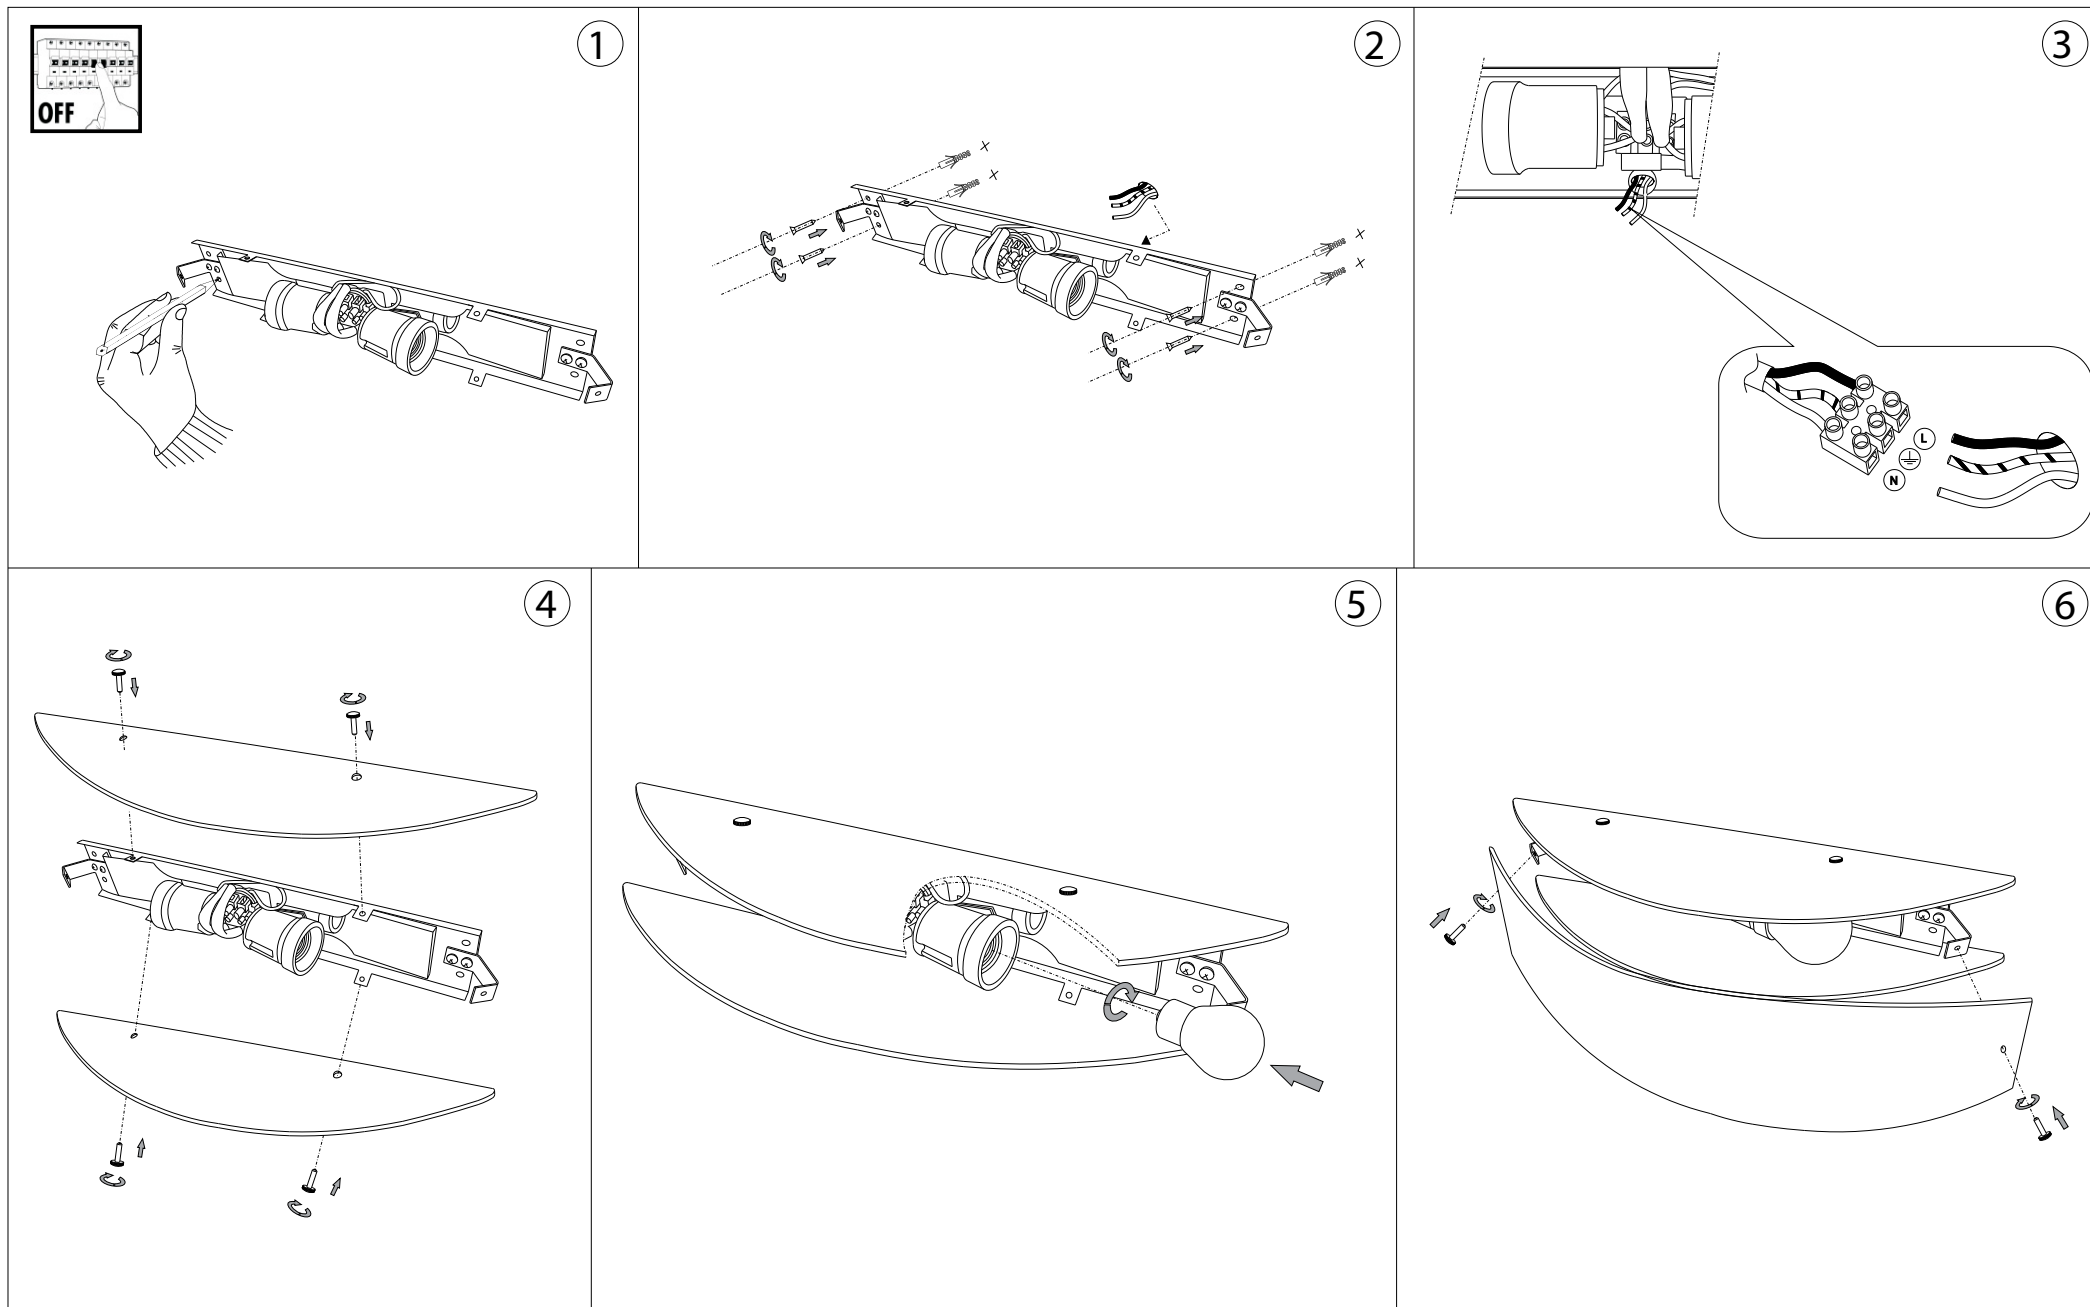

ESEGUIRE LE OPERAZIONI DI MONTAGGIO, SEGUENDO L'ORDINE NUMERICO PROGRESSIVO.
FOLLOW THE ASSEMBLY INSTRUCTIONS BY READING THE NUMERICAL PROGRESSION

La sicurezza di questo apparecchio è garantita solo con l'uso appropriato di queste istruzioni pertanto è necessario conservarle.
The safety and reliability are guaranteed only when installation instructions are properly followed. Please retain this instruction sheet for future reference.