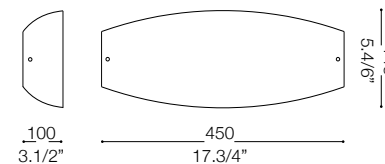

IDEAL LUX[®]

Ai AP2

Lampada da parete e soffitto
Wall and ceiling lamp
Applique et plafonnier
Wandleuchte und deckenleuchte
Lámpara de pared y de techo
Настенные и потолочные
святильники

max 2 x 60W E27 / 240V
- 8021696026558 BIANCO