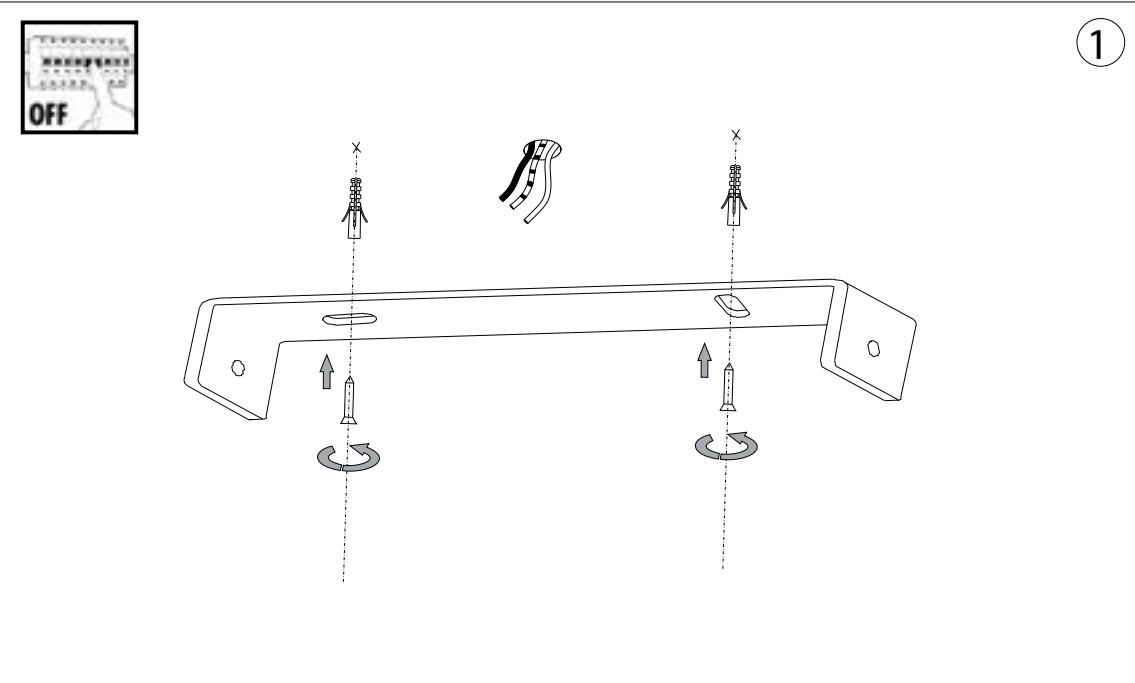

Alfa PL3

Lampada da parete e soffitto
 Wall and ceiling lamp
 Applique et plafonnier
 Wandleuchte und deckenleuchte
 Lámpara de pared y de techo
 Настенные и потолочные
 светильники

max 3 x 50W GU10 / 240V
 - 8021696122755 BIANCO
 - 8021696119861 BRUNITO
 - 8021696089607 CROMO
 - 8021696009452 NICKEL

ESEGUIRE LE OPERAZIONI DI MONTAGGIO, SEGUENDO L'ORDINE NUMERICO PROGRESSIVO.
FOLLOW THE ASSEMBLY INSTRUCTIONS BY READING THE NUMERICAL PROGRESSION

La sicurezza di questo apparecchio è garantita solo con l'uso appropriato di queste istruzioni pertanto è necessario conservarle.
The safety and reliability are guaranteed only when installation instructions are properly followed. Please retain this instruction sheet for future reference.