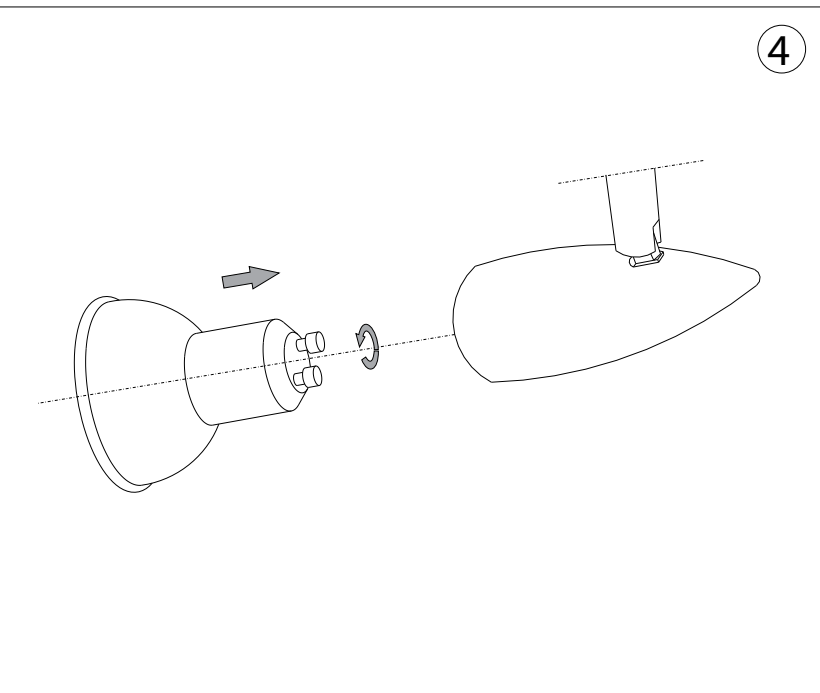

Alfa PL3

Lampada da parete e soffitto
 Wall and ceiling lamp
 Applique et plafonnier
 Wandleuchte und deckenleuchte
 Lámpara de pared y de techo
 Настенные и потолочные
 светильники

max 3 x 50W GU10 / 240V
 - 8021696122755 BIANCO
 - 8021696119861 BRUNITO
 - 8021696089607 CROMO
 - 8021696009452 NICKEL

ESEGUIRE LE OPERAZIONI DI MONTAGGIO, SEGUENDO L'ORDINE NUMERICO PROGRESSIVO.
FOLLOW THE ASSEMBLY INSTRUCTIONS BY READING THE NUMERICAL PROGRESSION

La sicurezza di questo apparecchio è garantita solo con l'uso appropriato di queste istruzioni pertanto è necessario conservarle.
The safety and reliability are guaranteed only when installation instructions are properly followed. Please retain this instruction sheet for future reference.