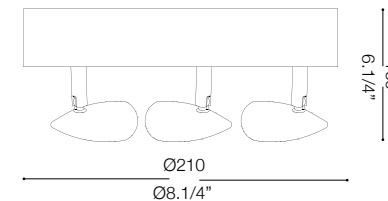

Alfa PL3

Lampada da parete e soffitto
 Wall and ceiling lamp
 Applique et plafonnier
 Wandleuchte und deckenleuchte
 Lámpara de pared y de techo
 Настенные и потолочные
 светильники

max 3 x 50W GU10 / 240V
 - 8021696122755 BIANCO
 - 8021696119861 BRUNITO
 - 8021696089607 CROMO
 - 8021696009452 NICKEL