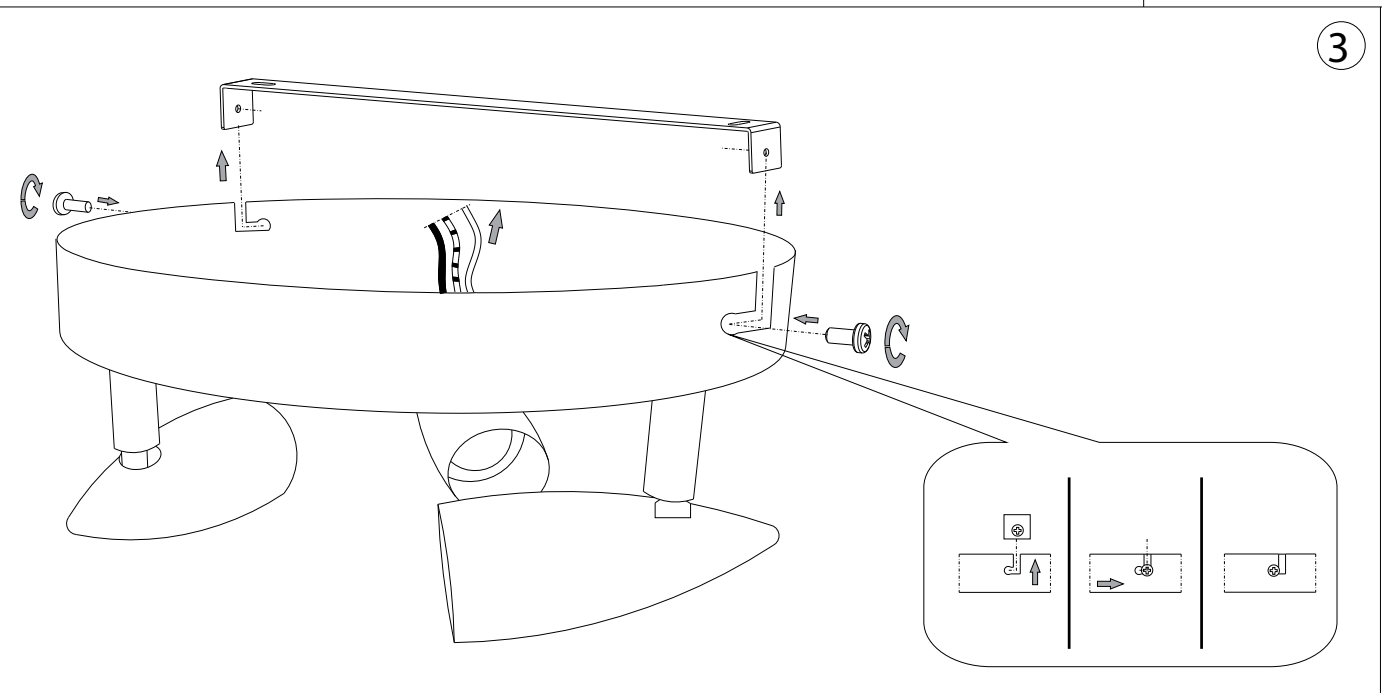

Alfa PL3

Lampada da parete e soffitto
 Wall and ceiling lamp
 Applique et plafonnier
 Wandleuchte und deckenleuchte
 Lámpara de pared y de techo
 Настенные и потолочные
 светильники

max 3 x 50W GU10 / 240V
 - 8021696122755 BIANCO
 - 8021696119861 BRUNITO
 - 8021696089607 CROMO
 - 8021696009452 NICKEL

ESEGUIRE LE OPERAZIONI DI MONTAGGIO, SEGUENDO L'ORDINE NUMERICO PROGRESSIVO.
FOLLOW THE ASSEMBLY INSTRUCTIONS BY READING THE NUMERICAL PROGRESSION

La sicurezza di questo apparecchio è garantita solo con l'uso appropriato di queste istruzioni pertanto è necessario conservarle.
The safety and reliability are guaranteed only when installation instructions are properly followed. Please retain this instruction sheet for future reference.