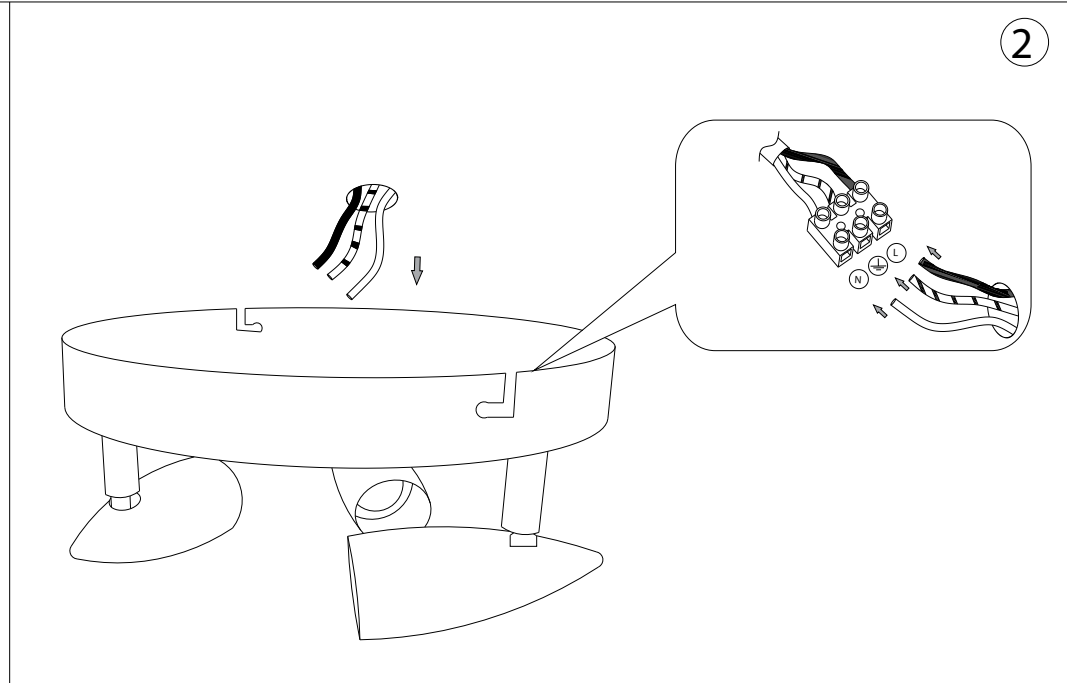

Alfa PL3

Lampada da parete e soffitto
 Wall and ceiling lamp
 Applique et plafonnier
 Wandleuchte und deckenleuchte
 Lámpara de pared y de techo
 Настенные и потолочные
 светильники

max 3 x 50W GU10 / 240V
 - 8021696122755 BIANCO
 - 8021696119861 BRUNITO
 - 8021696089607 CROMO
 - 8021696009452 NICKEL

ESEGUIRE LE OPERAZIONI DI MONTAGGIO, SEGUENDO L'ORDINE NUMERICO PROGRESSIVO.
FOLLOW THE ASSEMBLY INSTRUCTIONS BY READING THE NUMERICAL PROGRESSION

La sicurezza di questo apparecchio è garantita solo con l'uso appropriato di queste istruzioni pertanto è necessario conservarle.
The safety and reliability are guaranteed only when installation instructions are properly followed. Please retain this instruction sheet for future reference.