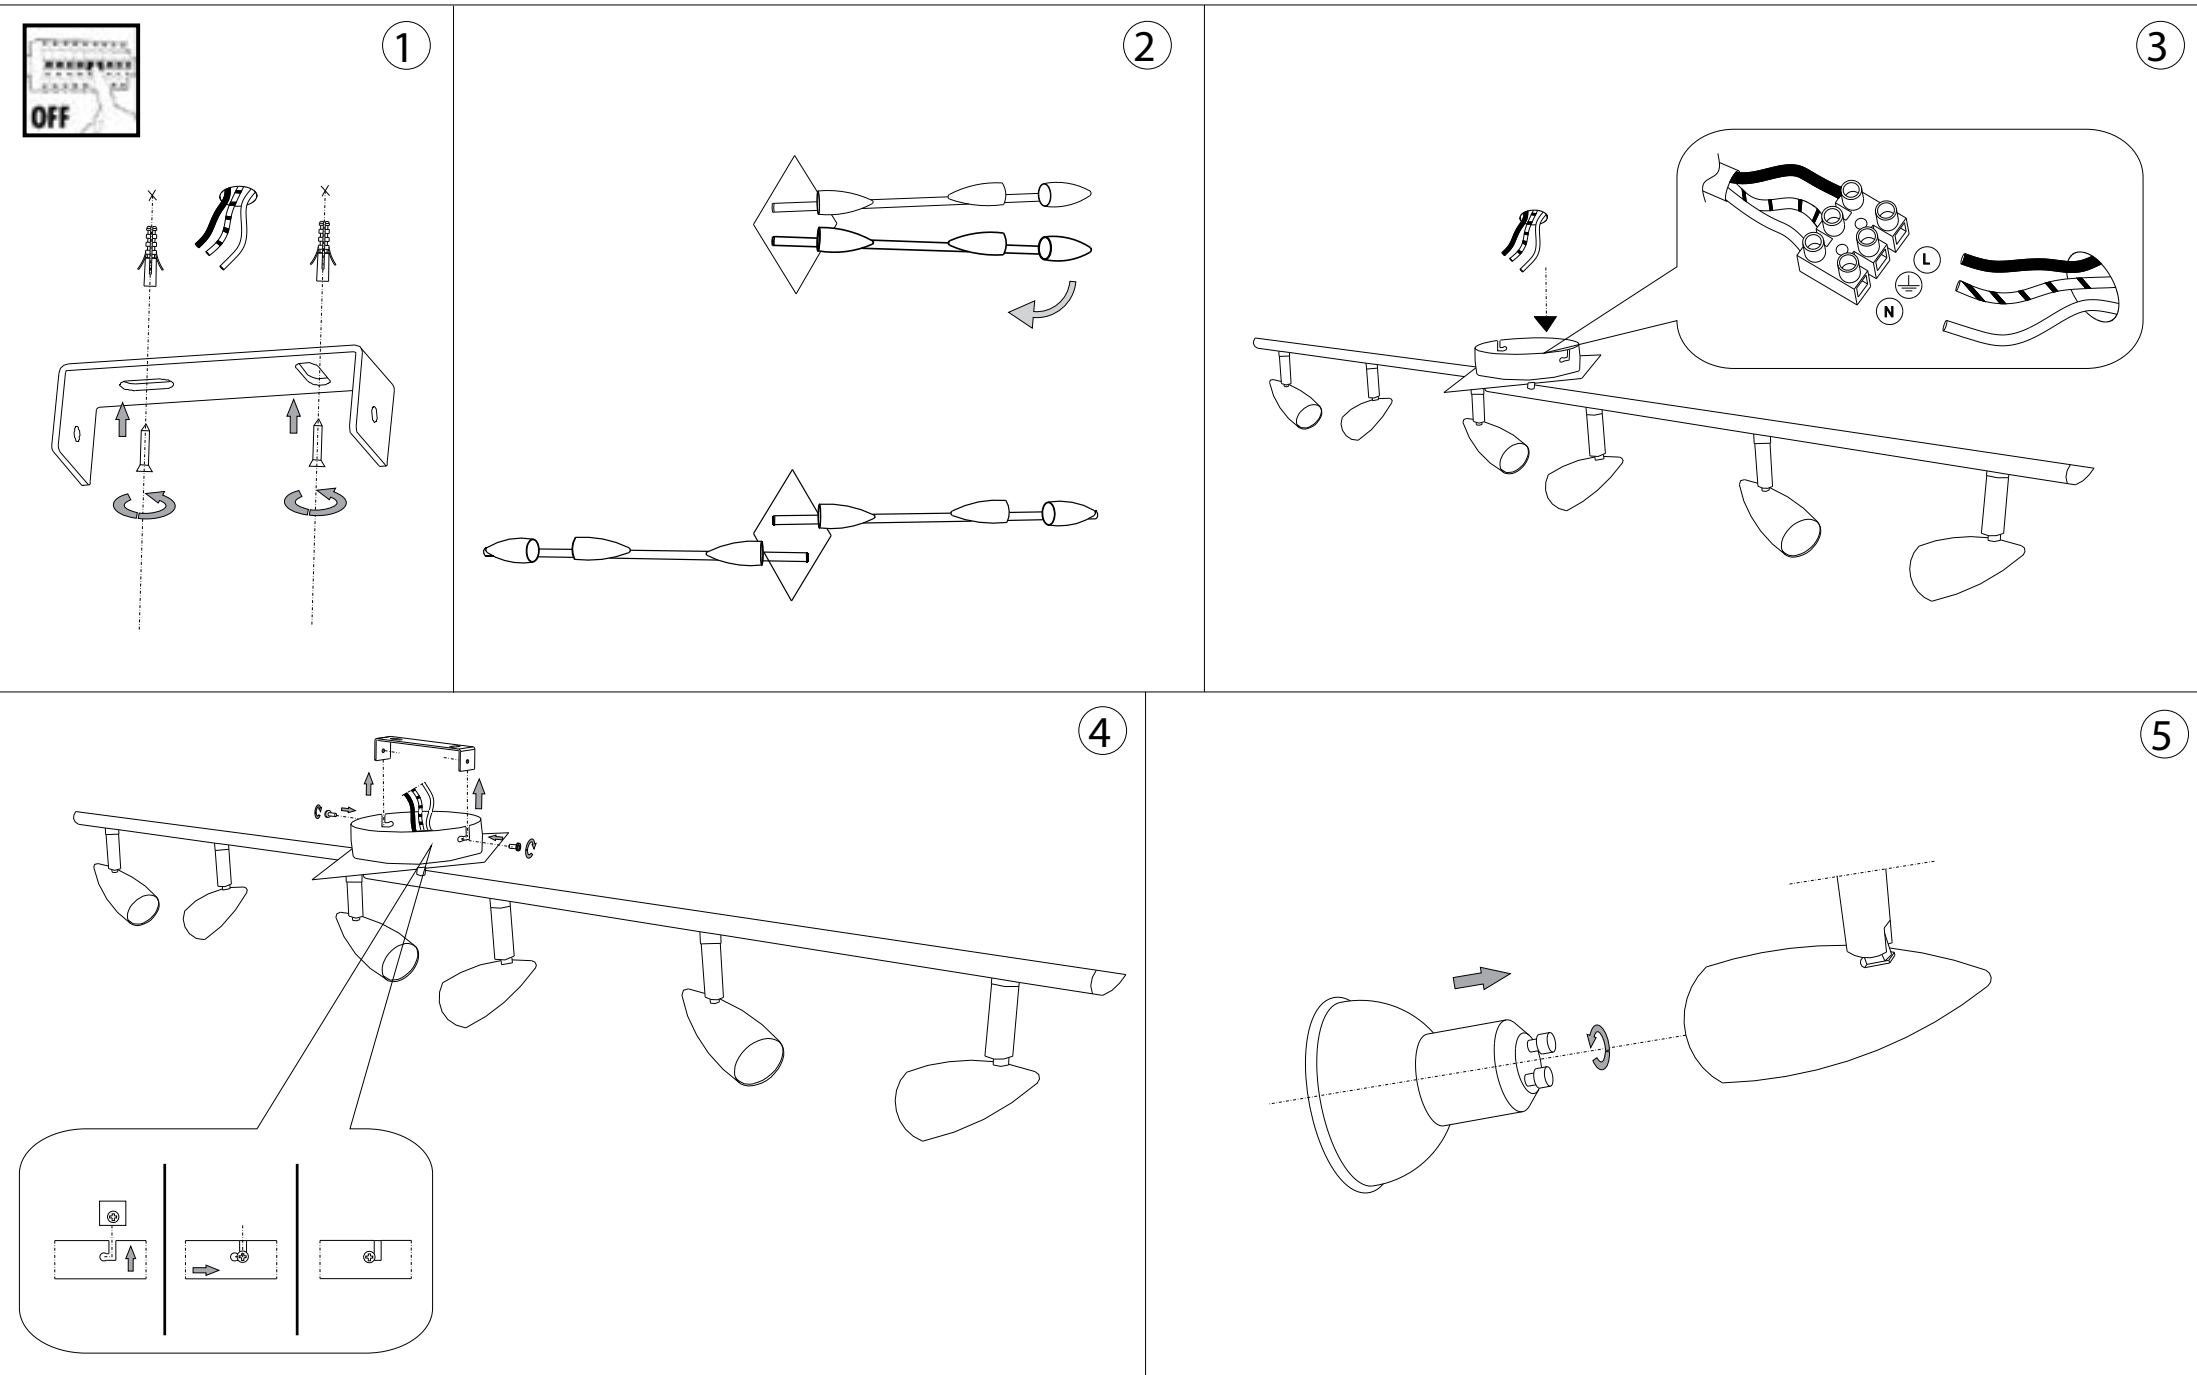

Alfa PB6

Lampada da parete e soffitto
 Wall and ceiling lamp
 Applique et plafonnier
 Wandleuchte und deckenleuchte
 Lámpara de pared y de techo
 Настенные и потолочные
 светильники

max 6 x 50W GU10 / 240V
 - 8021696122748 BIANCO
 - 8021696119908 BRUNITO
 - 8021696089591 CROMO
 - 8021696006338 NICKEL

		GU10 MAX 50W	
IP20			

ESEGUIRE LE OPERAZIONI DI MONTAGGIO, SEGUENDO L'ORDINE NUMERICO PROGRESSIVO.
FOLLOW THE ASSEMBLY INSTRUCTIONS BY READING THE NUMERICAL PROGRESSION

La sicurezza di questo apparecchio è garantita solo con l'uso appropriato di queste istruzioni pertanto è necessario conservarle.
The safety and reliability are guaranteed only when installation instructions are properly followed. Please retain this instruction sheet for future reference.