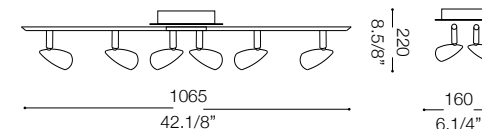

Alfa PB6

Lampada da parete e soffitto
 Wall and ceiling lamp
 Applique et plafonnier
 Wandleuchte und deckenleuchte
 Lámpara de pared y de techo
 Настенные и потолочные
 светильники

max 6 x 50W GU10 / 240V
 - 8021696122748 BIANCO
 - 8021696119908 BRUNITO
 - 8021696089591 CROMO
 - 8021696006338 NICKEL

		GU10 MAX 50W	
IP20			

ESEGUIRE LE OPERAZIONI DI MONTAGGIO, SEGUENDO L'ORDINE NUMERICO PROGRESSIVO.
FOLLOW THE ASSEMBLY INSTRUCTIONS BY READING THE NUMERICAL PROGRESSION

La sicurezza di questo apparecchio è garantita solo con l'uso appropriato di queste istruzioni pertanto è necessario conservarle.
The safety and reliability are guaranteed only when installation instructions are properly followed. Please retain this instruction sheet for future reference.