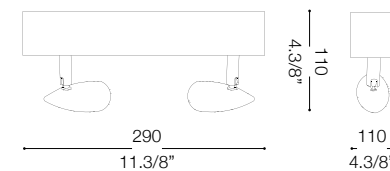

Alfa AP2

Lampada da parete e soffitto
 Wall and ceiling lamp
 Applique et plafonnier
 Wandleuchte und deckenleuchte
 Lámpara de pared y de techo
 Настенные и потолочные
 светильники

max 2 x 50W GU10 / 240V
 - 8021696122717 BIANCO
 - 8021696119816 BRUNITO
 - 8021696089577 CROMO
 - 8021696009483 NICKEL