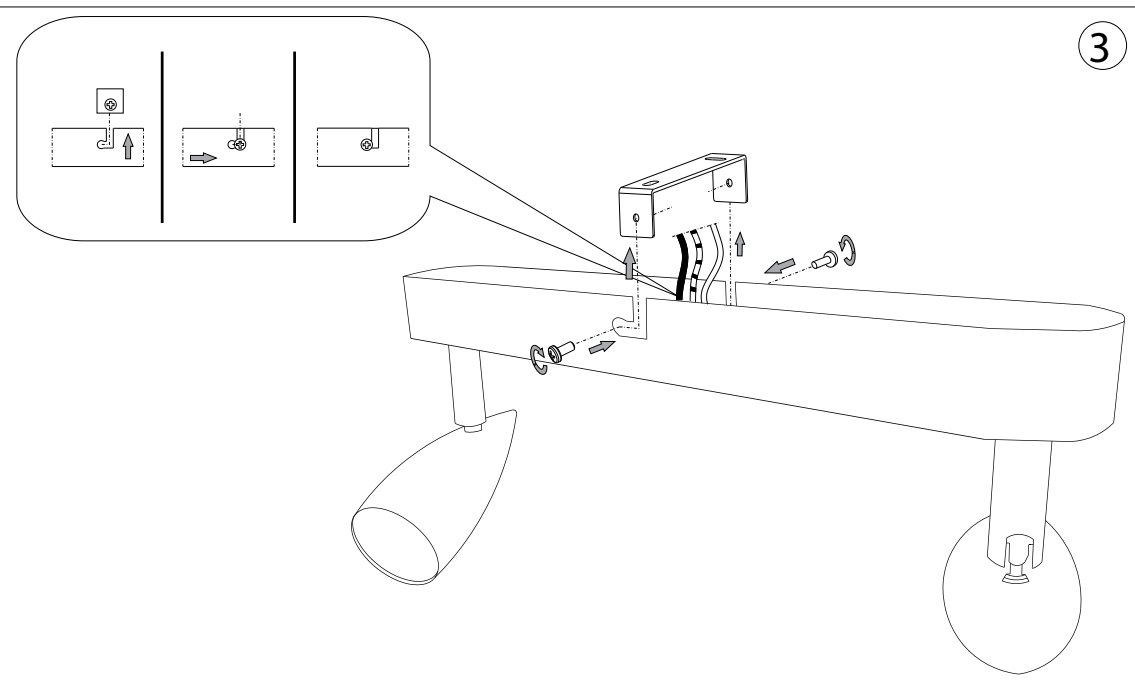

Alfa AP2

Lampada da parete e soffitto
 Wall and ceiling lamp
 Applique et plafonnier
 Wandleuchte und deckenleuchte
 Lámpara de pared y de techo
 Настенные и потолочные
 светильники

max 2 x 50W GU10 / 240V
 - 8021696122717 BIANCO
 - 8021696119816 BRUNITO
 - 8021696089577 CROMO
 - 8021696009483 NICKEL

ESEGUIRE LE OPERAZIONI DI MONTAGGIO, SEGUENDO L'ORDINE NUMERICO PROGRESSIVO.
FOLLOW THE ASSEMBLY INSTRUCTIONS BY READING THE NUMERICAL PROGRESSION

La sicurezza di questo apparecchio è garantita solo con l'uso appropriato di queste istruzioni pertanto è necessario conservarle.
The safety and reliability are guaranteed only when installation instructions are properly followed. Please retain this instruction sheet for future reference.