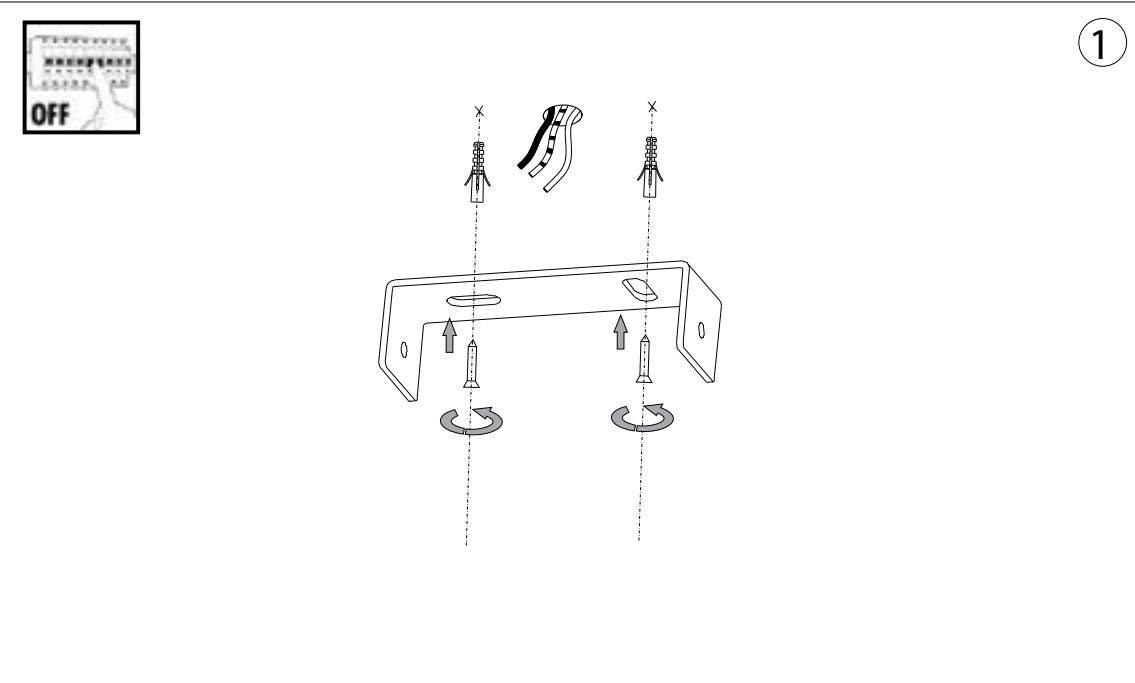

Alfa AP2

Lampada da parete e soffitto
 Wall and ceiling lamp
 Applique et plafonnier
 Wandleuchte und deckenleuchte
 Lámpara de pared y de techo
 Настенные и потолочные
 светильники

max 2 x 50W GU10 / 240V
 - 8021696122717 BIANCO
 - 8021696119816 BRUNITO
 - 8021696089577 CROMO
 - 8021696009483 NICKEL

ESEGUIRE LE OPERAZIONI DI MONTAGGIO, SEGUENDO L'ORDINE NUMERICO PROGRESSIVO.
FOLLOW THE ASSEMBLY INSTRUCTIONS BY READING THE NUMERICAL PROGRESSION

La sicurezza di questo apparecchio è garantita solo con l'uso appropriato di queste istruzioni pertanto è necessario conservarle.
The safety and reliability are guaranteed only when installation instructions are properly followed. Please retain this instruction sheet for future reference.