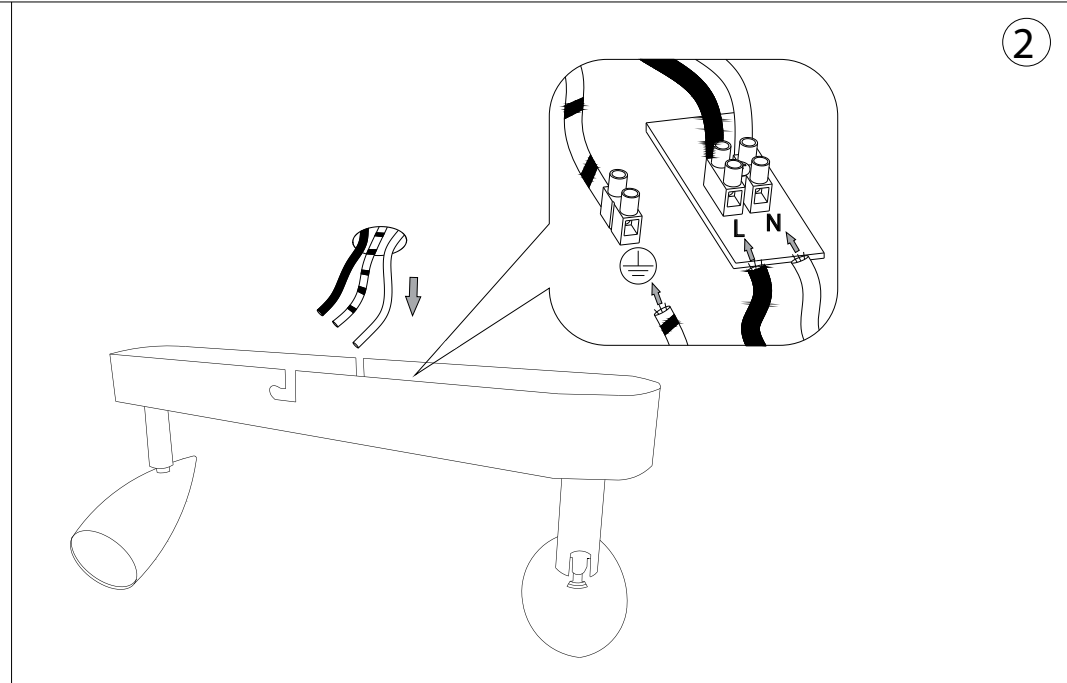

Alfa AP2

Lampada da parete e soffitto
 Wall and ceiling lamp
 Applique et plafonnier
 Wandleuchte und deckenleuchte
 Lámpara de pared y de techo
 Настенные и потолочные
 светильники

max 2 x 50W GU10 / 240V
 - 8021696122717 BIANCO
 - 8021696119816 BRUNITO
 - 8021696089577 CROMO
 - 8021696009483 NICKEL

ESEGUIRE LE OPERAZIONI DI MONTAGGIO, SEGUENDO L'ORDINE NUMERICO PROGRESSIVO.
FOLLOW THE ASSEMBLY INSTRUCTIONS BY READING THE NUMERICAL PROGRESSION

La sicurezza di questo apparecchio è garantita solo con l'uso appropriato di queste istruzioni pertanto è necessario conservarle.
The safety and reliability are guaranteed only when installation instructions are properly followed. Please retain this instruction sheet for future reference.