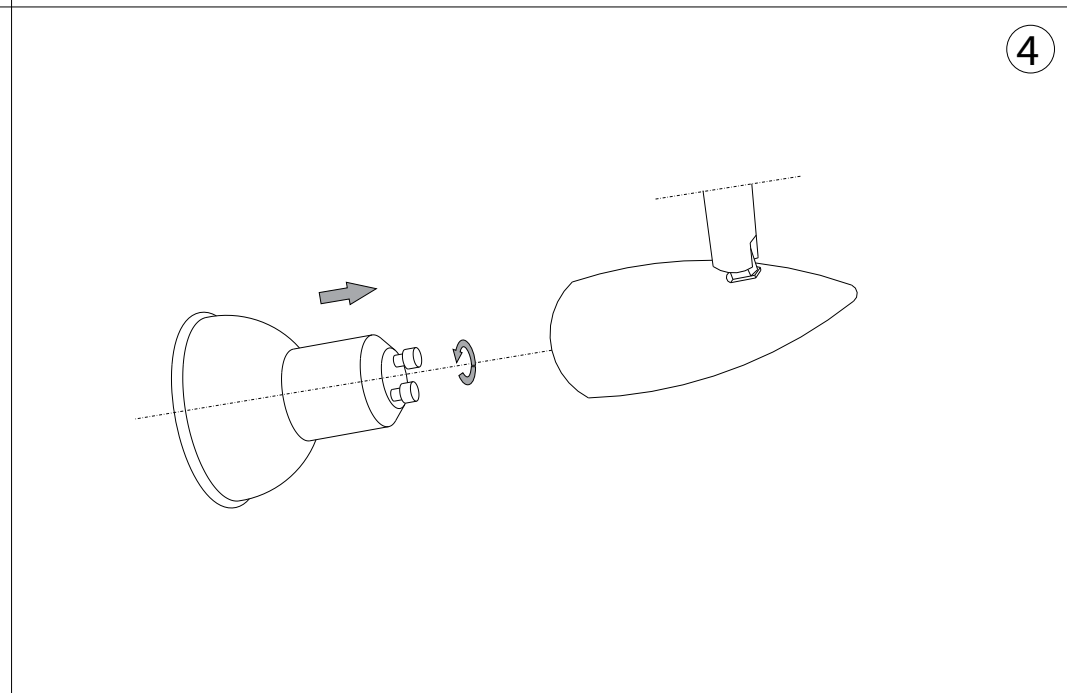

Alfa AP2

Lampada da parete e soffitto
 Wall and ceiling lamp
 Applique et plafonnier
 Wandleuchte und deckenleuchte
 Lámpara de pared y de techo
 Настенные и потолочные
 светильники

max 2 x 50W GU10 / 240V
 - 8021696122717 BIANCO
 - 8021696119816 BRUNITO
 - 8021696089577 CROMO
 - 8021696009483 NICKEL

ESEGUIRE LE OPERAZIONI DI MONTAGGIO, SEGUENDO L'ORDINE NUMERICO PROGRESSIVO.
FOLLOW THE ASSEMBLY INSTRUCTIONS BY READING THE NUMERICAL PROGRESSION

La sicurezza di questo apparecchio è garantita solo con l'uso appropriato di queste istruzioni pertanto è necessario conservarle.
The safety and reliability are guaranteed only when installation instructions are properly followed. Please retain this instruction sheet for future reference.