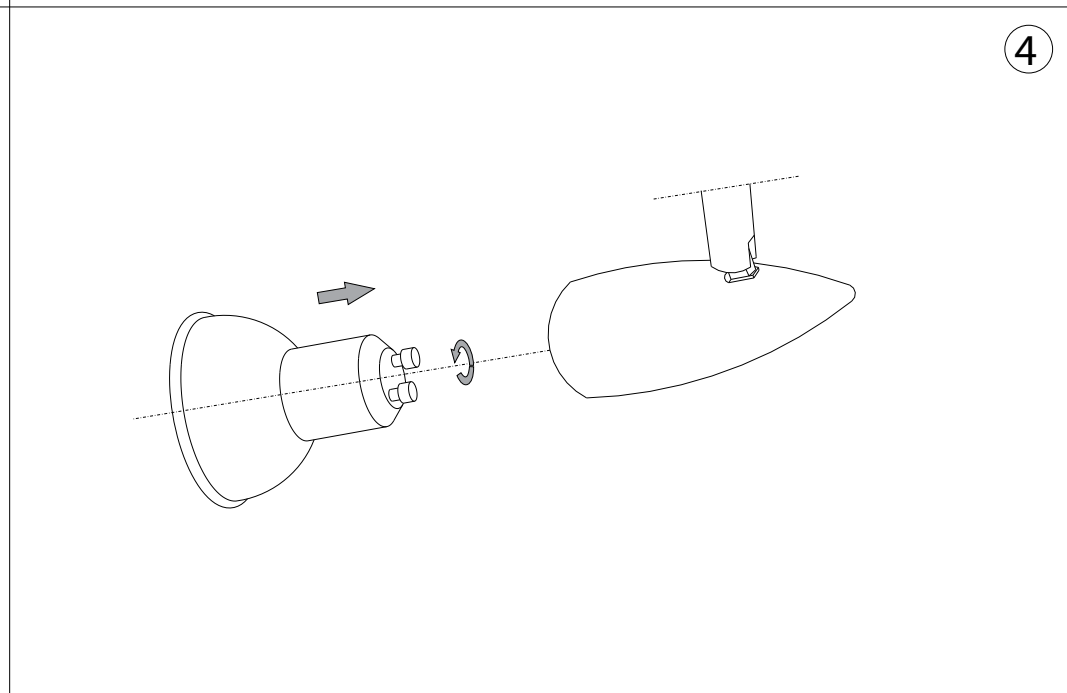

ESEGUIRE LE OPERAZIONI DI MONTAGGIO, SEGUENDO L'ORDINE NUMERICO PROGRESSIVO.
FOLLOW THE ASSEMBLY INSTRUCTIONS BY READING THE NUMERICAL PROGRESSION

La sicurezza di questo apparecchio è garantita solo con l'uso appropriato di queste istruzioni pertanto è necessario conservarle.
The safety and reliability are guaranteed only when installation instructions are properly followed. Please retain this instruction sheet for future reference.