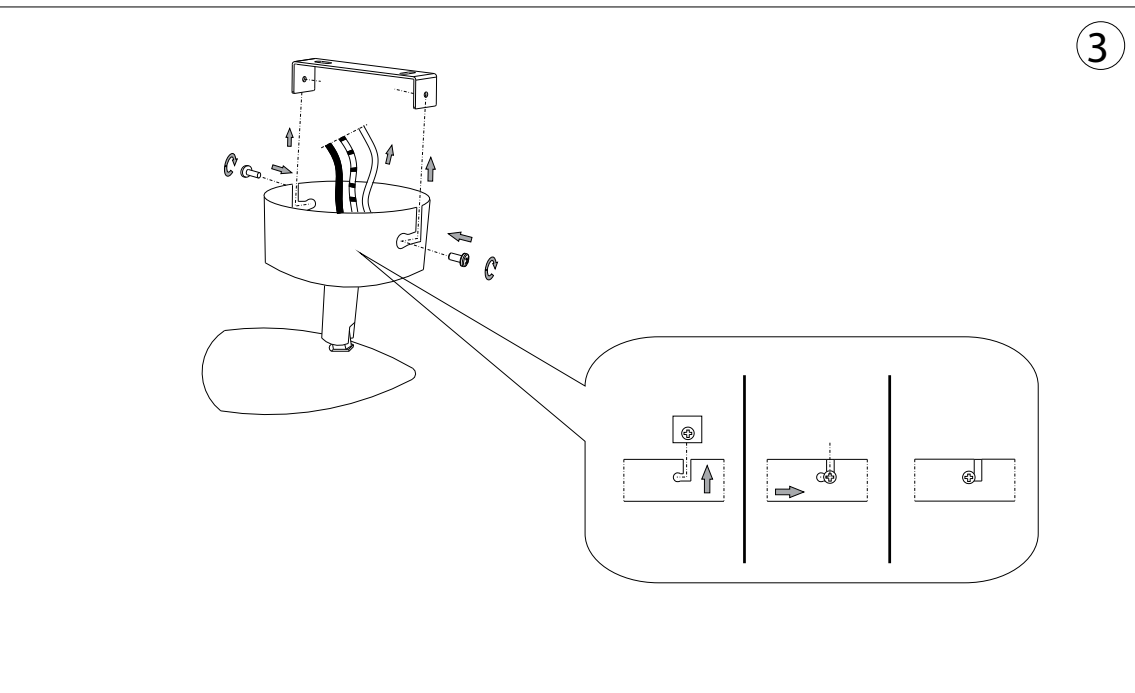

IDEAL LUX®

Alfa AP1

Lampada da parete e soffitto
 Wall and ceiling lamp
 Applique et plafonnier
 Wandleuchte und deckenleuchte
 Lámpara de pared y de techo
 Настенные и потолочные
 светильники

max 1 x 50W GU10 / 240V
 - 8021696099057 BIANCO
 - 8021696119786 BRUNITO
 - 8021696089560 CROMO
 - 8021696009377 NICKEL

IDEAL LUX®

IDEAL LUX s.r.l.
 Via Taglio Destro 32
 30035 Mirano (VE) Italy
 WWW.ideal-lux.com

IDEAL LUX Warehouse
 Via delle Industrie, 8/D
 30036 Santa Maria di Sala (Venezia)
 8.00 - 12.00 / 13.30 - 17.00

ESEGUIRE LE OPERAZIONI DI MONTAGGIO, SEGUENDO L'ORDINE NUMERICO PROGRESSIVO.
FOLLOW THE ASSEMBLY INSTRUCTIONS BY READING THE NUMERICAL PROGRESSION

La sicurezza di questo apparecchio è garantita solo con l'uso appropriato di queste istruzioni pertanto è necessario conservarle.
The safety and reliability are guaranteed only when installation instructions are properly followed. Please retain this instruction sheet for future reference.