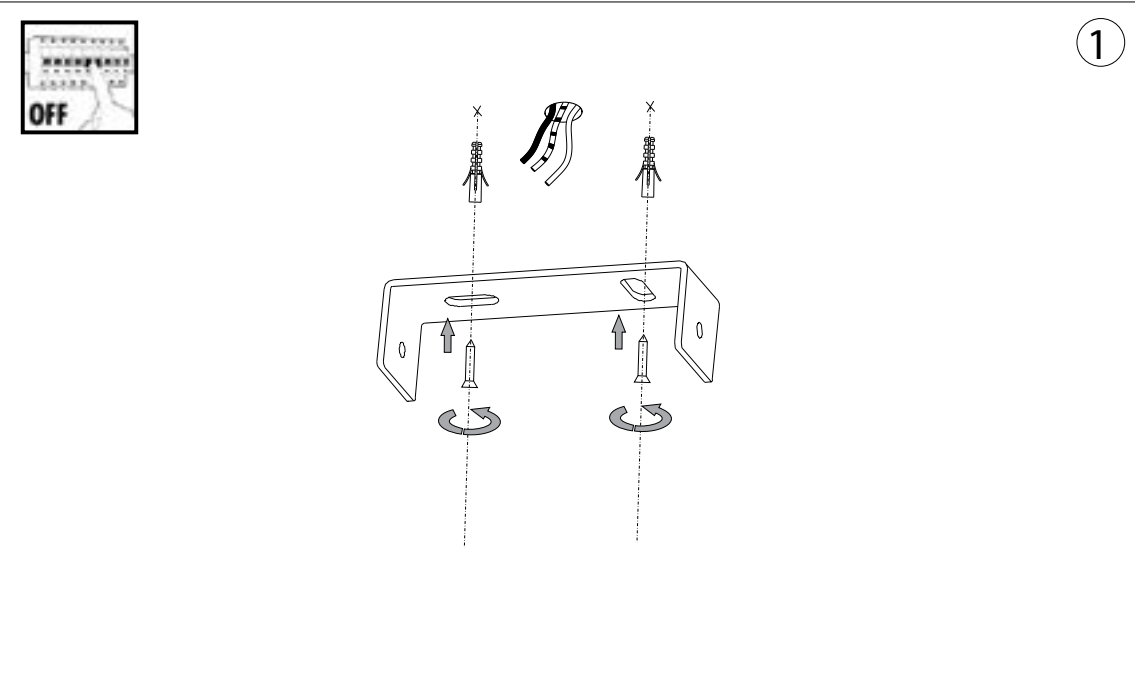

ESEGUIRE LE OPERAZIONI DI MONTAGGIO, SEGUENDO L'ORDINE NUMERICO PROGRESSIVO.
FOLLOW THE ASSEMBLY INSTRUCTIONS BY READING THE NUMERICAL PROGRESSION

La sicurezza di questo apparecchio è garantita solo con l'uso appropriato di queste istruzioni pertanto è necessario conservarle.
The safety and reliability are guaranteed only when installation instructions are properly followed. Please retain this instruction sheet for future reference.