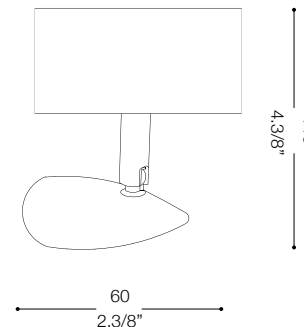

IDEAL LUX®

Alfa AP1

Lampada da parete e soffitto
 Wall and ceiling lamp
 Applique et plafonnier
 Wandleuchte und deckenleuchte
 Lámpara de pared y de techo
 Настенные и потолочные
 светильники

max 1 x 50W GU10 / 240V
 - 8021696099057 BIANCO
 - 8021696119786 BRUNITO
 - 8021696089560 CROMO
 - 8021696009377 NICKEL