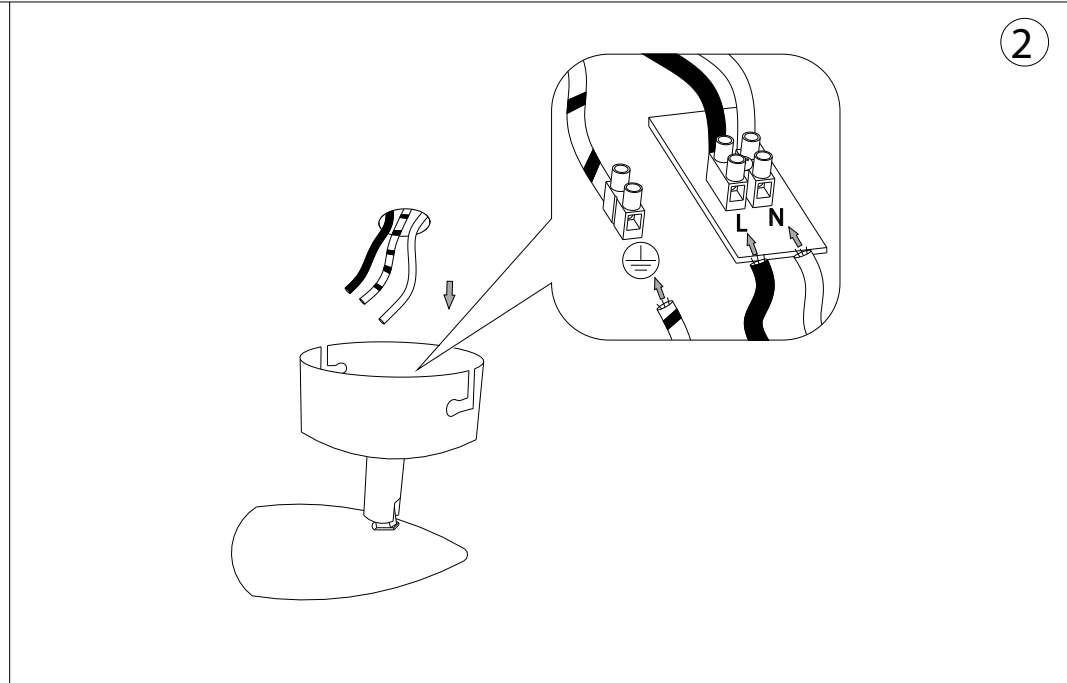

IDEAL LUX®

Alfa AP1

Lampada da parete e soffitto
 Wall and ceiling lamp
 Applique et plafonnier
 Wandleuchte und deckenleuchte
 Lámpara de pared y de techo
 Настенные и потолочные
 светильники

max 1 x 50W GU10 / 240V
 - 8021696099057 BIANCO
 - 8021696119786 BRUNITO
 - 8021696089560 CROMO
 - 8021696009377 NICKEL

ESEGUIRE LE OPERAZIONI DI MONTAGGIO, SEGUENDO L'ORDINE NUMERICO PROGRESSIVO.
FOLLOW THE ASSEMBLY INSTRUCTIONS BY READING THE NUMERICAL PROGRESSION

La sicurezza di questo apparecchio è garantita solo con l'uso appropriato di queste istruzioni pertanto è necessario conservarle.
The safety and reliability are guaranteed only when installation instructions are properly followed. Please retain this instruction sheet for future reference.