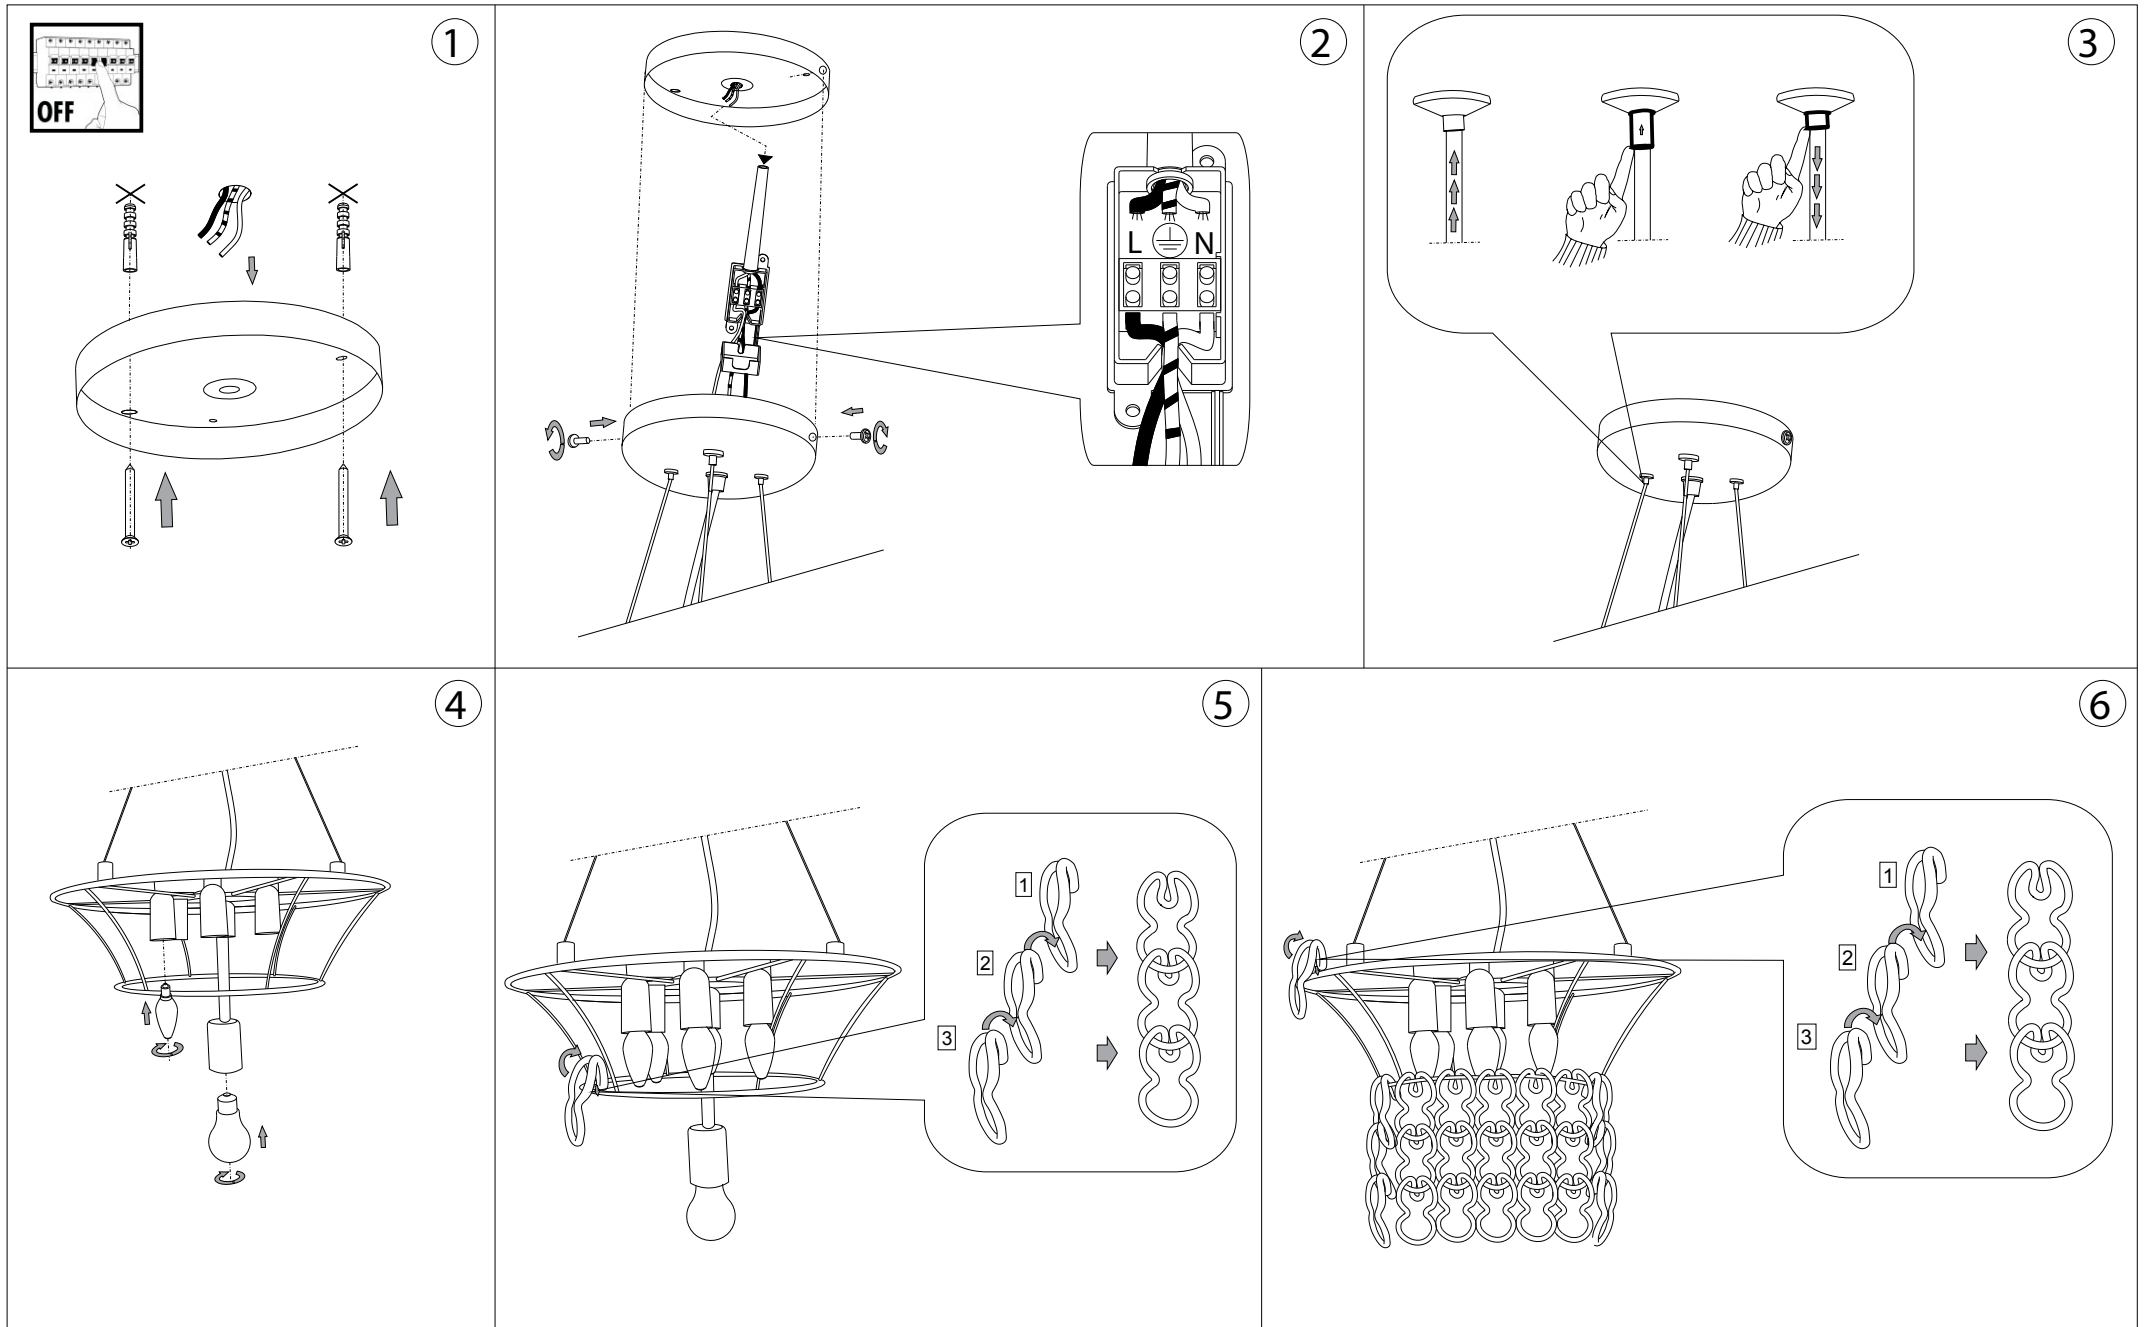

IDEAL LUX®

Alba SP7

Lampada a sospensione
Suspension lamp
Suspension
Pendelleuchte
Lámpara colgante
Люстры и подвесы

max 6 x 40W E14 +
max 1 x 60W E27 / 240V
- 8021696020365 CROMO

460 - 1060
8,5/8" - 47,1/4"

Ø450
Ø17.3/4"

IDEAL LUX®

IDEAL LUX s.r.l.
Via Taglio Destro 32
30035 Mirano (VE) Italy
WWW.ideal-lux.com

IDEAL LUX Warehouse
Via delle Industrie, 8/D
30036 Santa Maria di Sala (Venezia)
8.00 - 12.00 / 13.30 - 17.00

ESEGUIRE LE OPERAZIONI DI MONTAGGIO, SEGUENDO L'ORDINE NUMERICO PROGRESSIVO.
FOLLOW THE ASSEMBLY INSTRUCTIONS BY READING THE NUMERICAL PROGRESSION

La sicurezza di questo apparecchio è garantita solo con l'uso appropriato di queste istruzioni pertanto è necessario conservarle.
The safety and reliability are guaranteed only when installation instructions are properly followed. Please retain this instruction sheet for future reference.