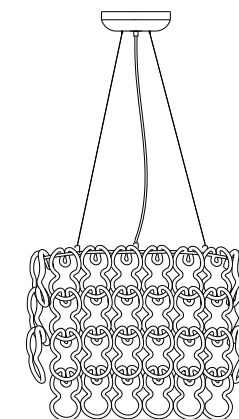

IDEAL LUX®

Alba SP7

Lampada a sospensione
Suspension lamp
Suspension
Pendelleuchte
Lámpara colgante
Люстры и подвесы

max 6 x 40W E14 +
max 1 x 60W E27 / 240V
- 8021696020365 CROMO

460 - 1060
8,5/8" - 47,1/4"

Ø450
Ø17.3/4"

IDEAL LUX®

IDEAL LUX s.r.l.
Via Taglio Destro 32
30035 Mirano (VE) Italy
WWW.ideal-lux.com

IDEAL LUX Warehouse
Via delle Industrie, 8/D
30036 Santa Maria di Sala (Venezia)
8.00 - 12.00 / 13.30 - 17.00