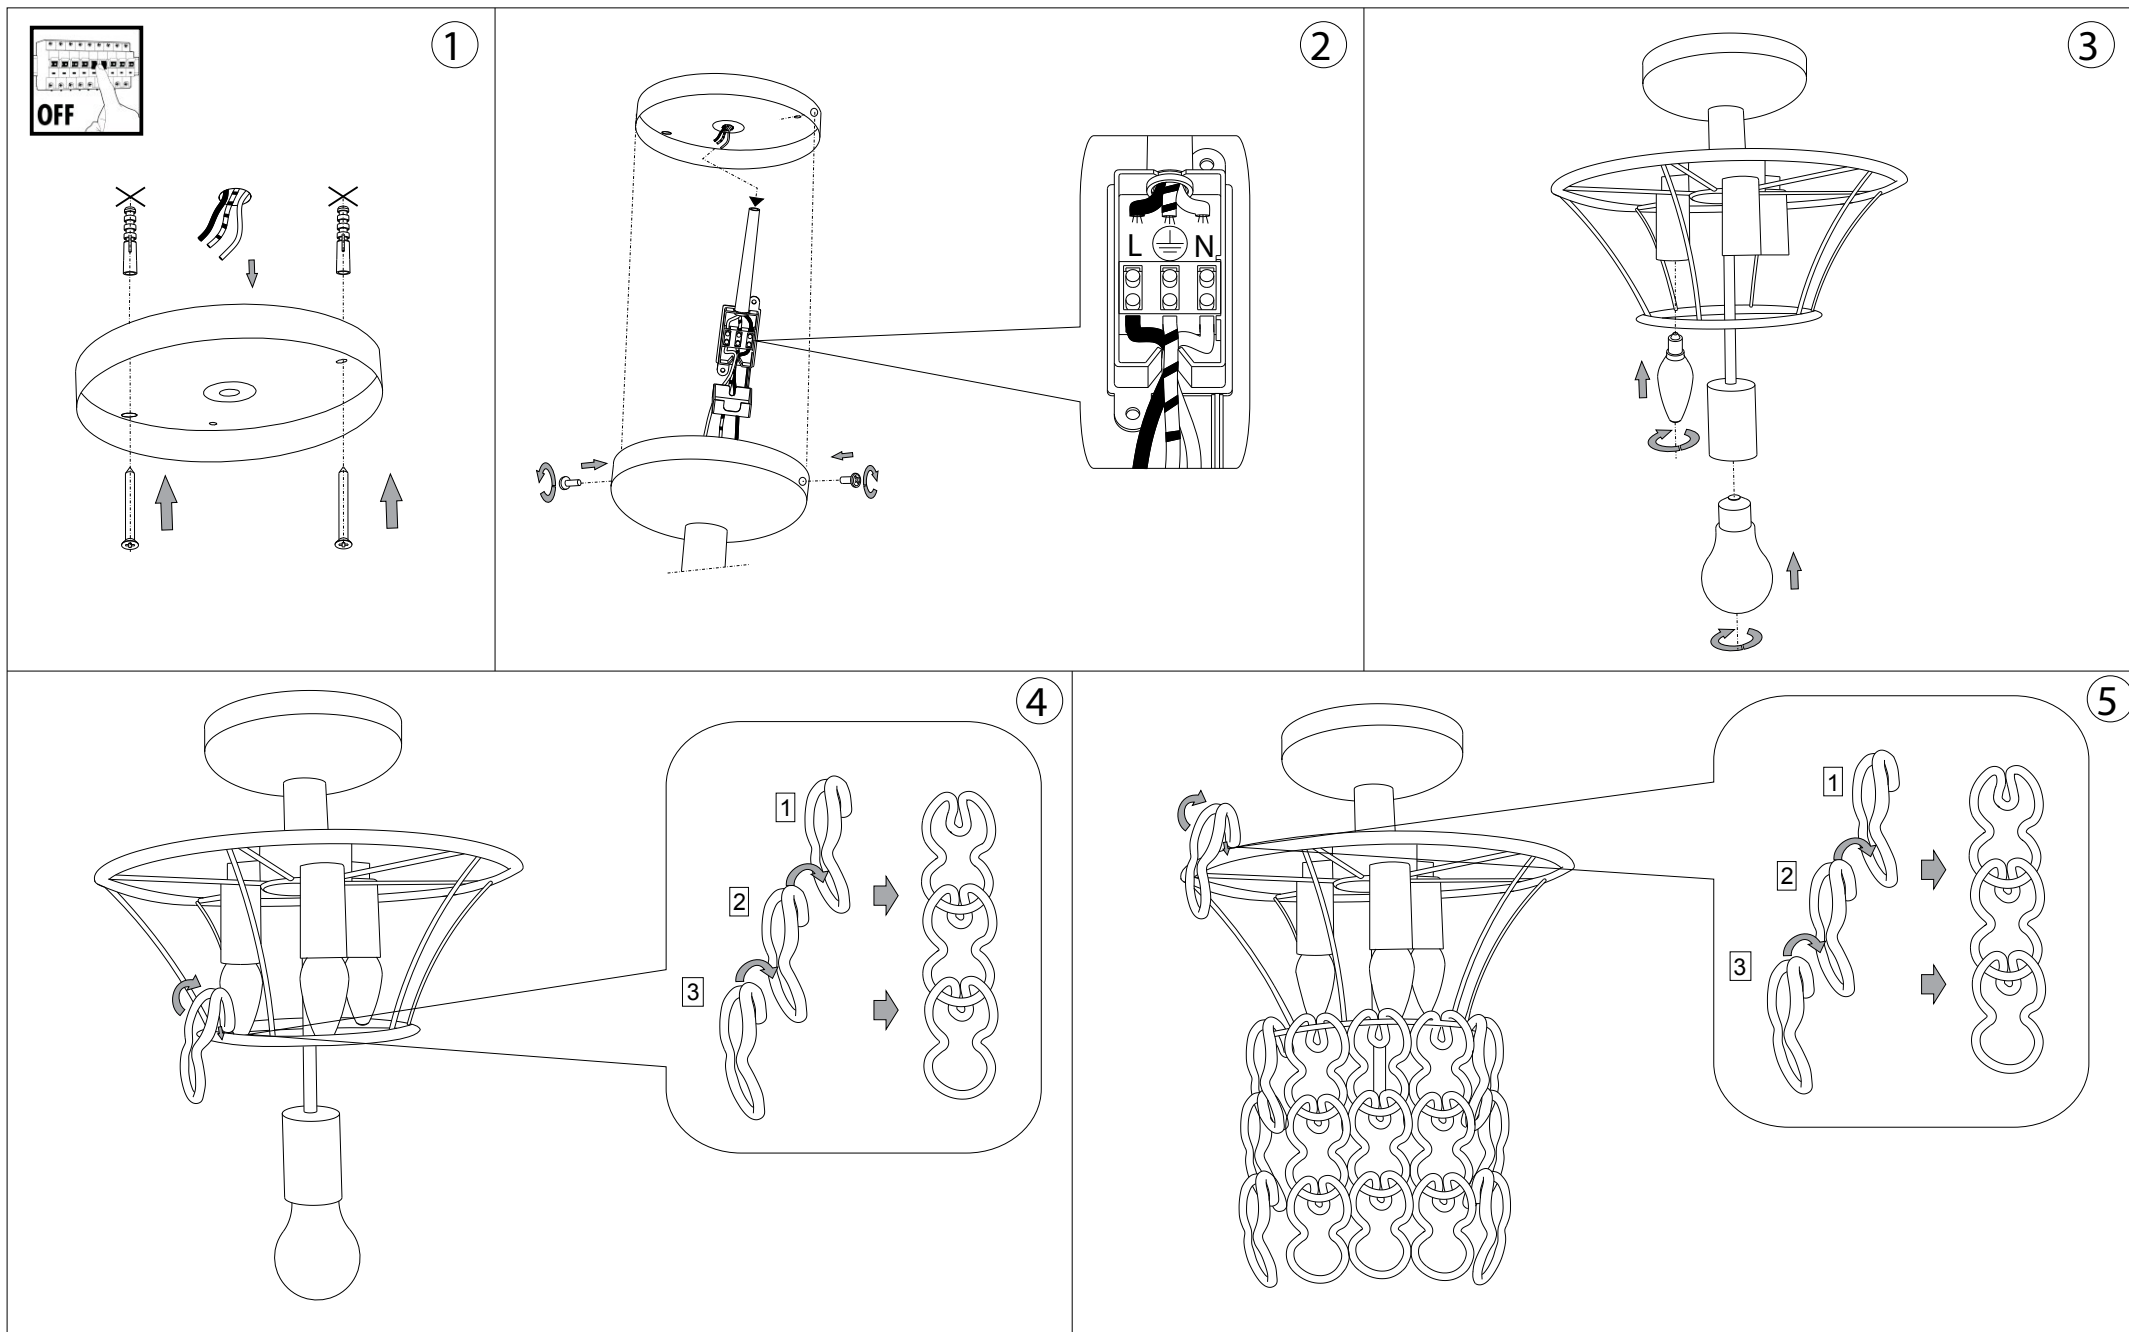

ESEGUIRE LE OPERAZIONI DI MONTAGGIO, SEGUENDO L'ORDINE NUMERICO PROGRESSIVO.
FOLLOW THE ASSEMBLY INSTRUCTIONS BY READING THE NUMERICAL PROGRESSION

La sicurezza di questo apparecchio è garantita solo con l'uso appropriato di queste istruzioni pertanto è necessario conservarle.

The safety and reliability are guaranteed only when installation instructions are properly followed. Please retain this instruction sheet for future reference.