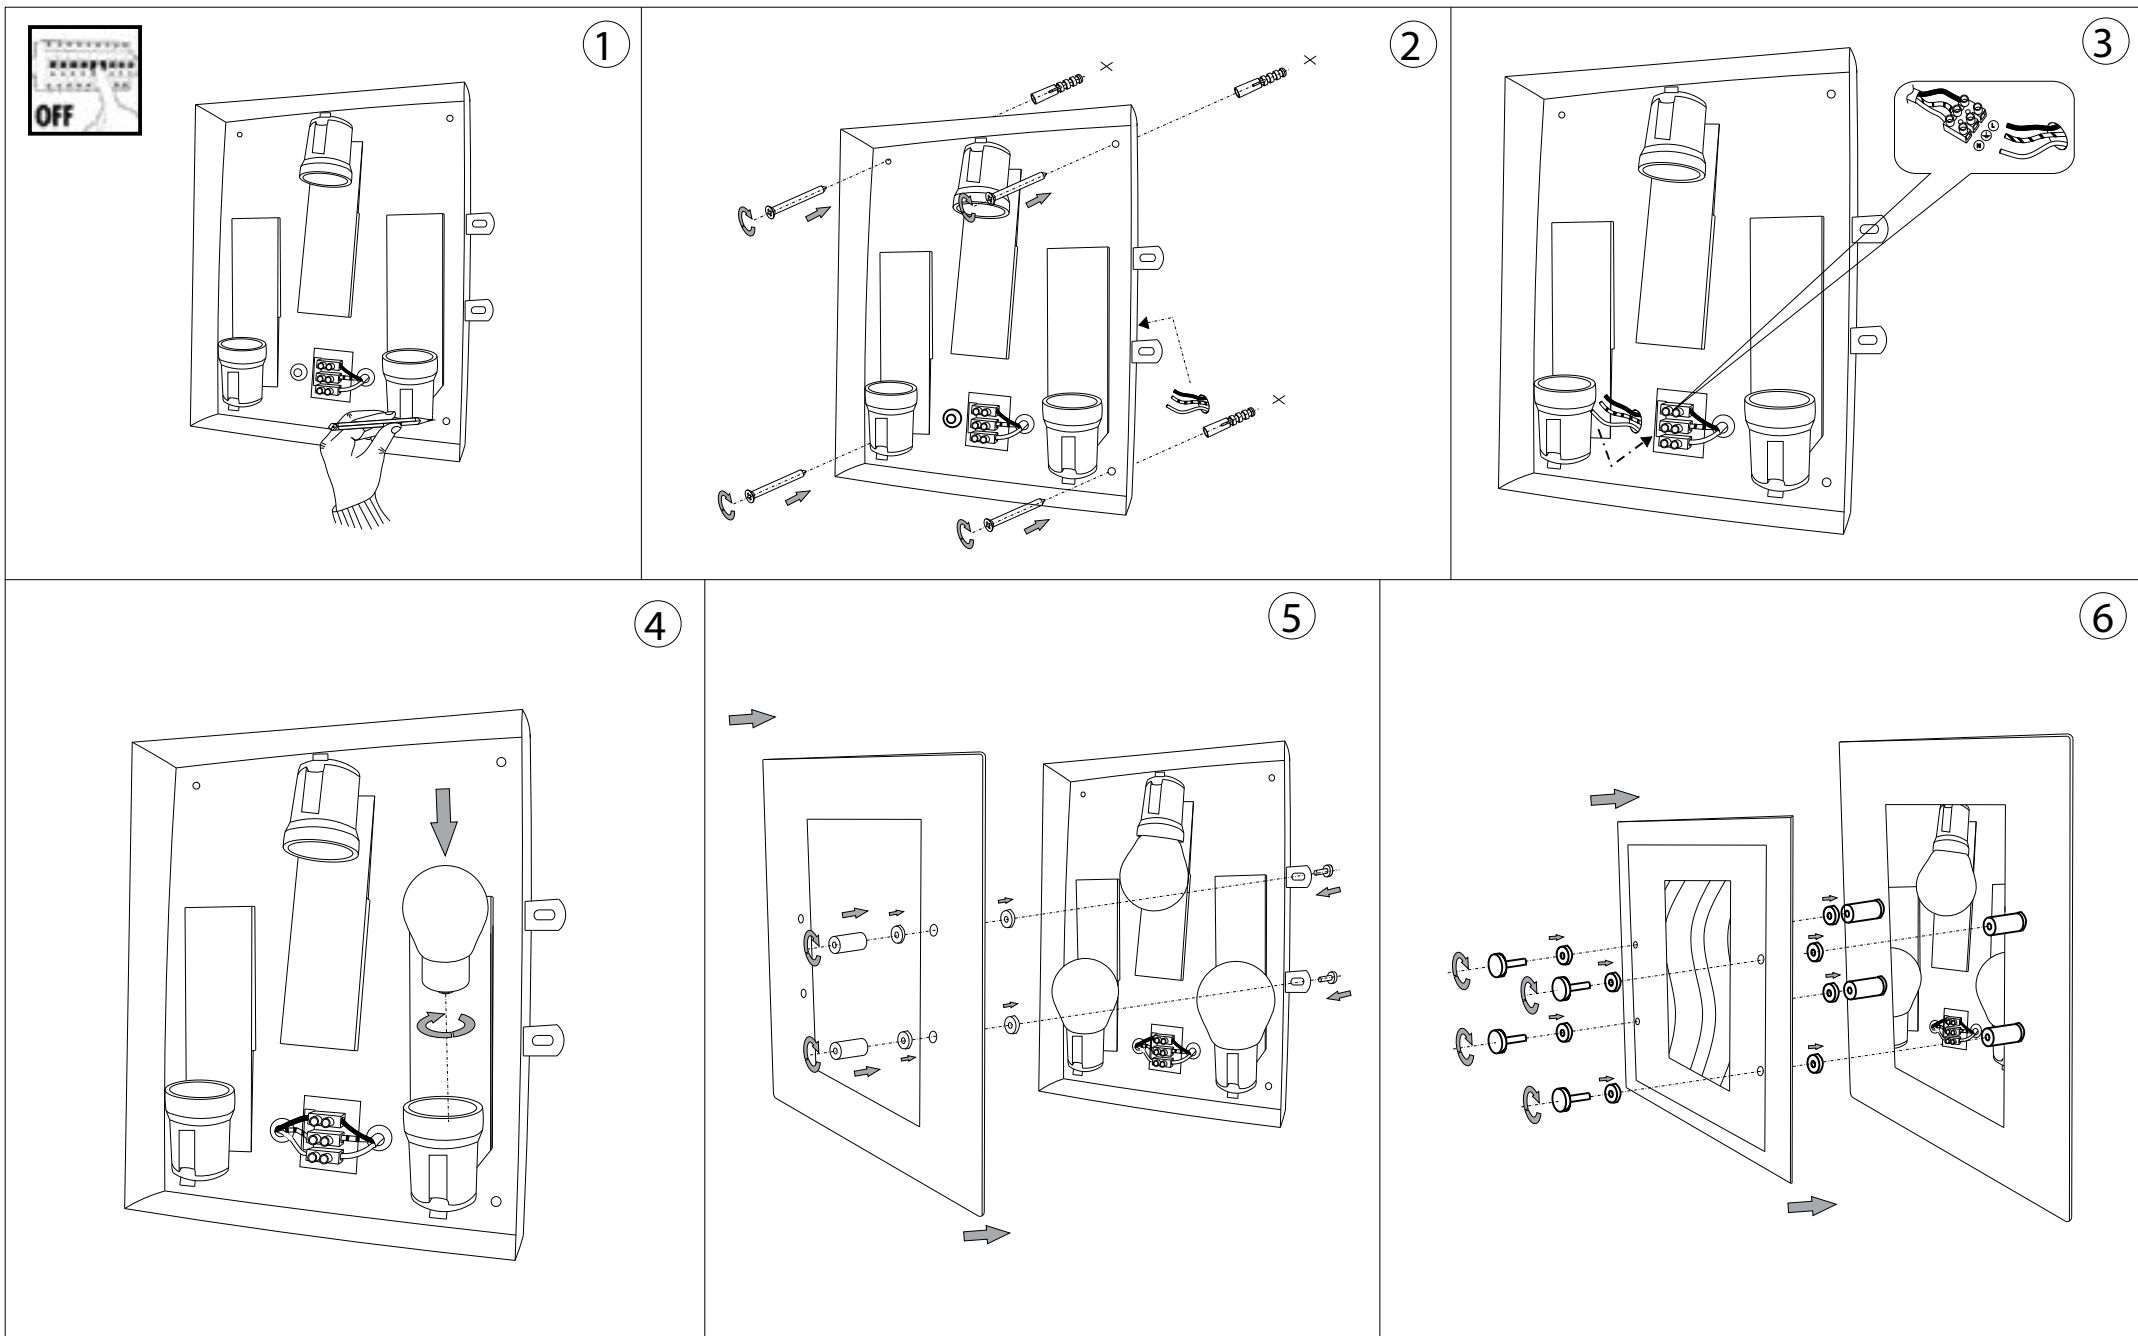

## Alaska PL3

Lampada da parete e soffitto  
 Wall and ceiling lamp  
 Applique et plafonnier  
 Wandleuchte und deckenleuchte  
 Lámpara de pared y de techo  
 Настенные и потолочные  
 светильники

max 3 x 60W E27 / 240V  
 - 8021696113050 AMBRA  
 - 8021696093598 ARGENTO  
 - 8021696113043 FUMÉ  
 - 8021696090122 ORO

ESEGUIRE LE OPERAZIONI DI MONTAGGIO, SEGUENDO L'ORDINE NUMERICO PROGRESSIVO.  
FOLLOW THE ASSEMBLY INSTRUCTIONS BY READING THE NUMERICAL PROGRESSION

La sicurezza di questo apparecchio è garantita solo con l'uso appropriato di queste istruzioni pertanto è necessario conservarle.  
The safety and reliability are guaranteed only when installation instructions are properly followed. Please retain this instruction sheet for future reference.