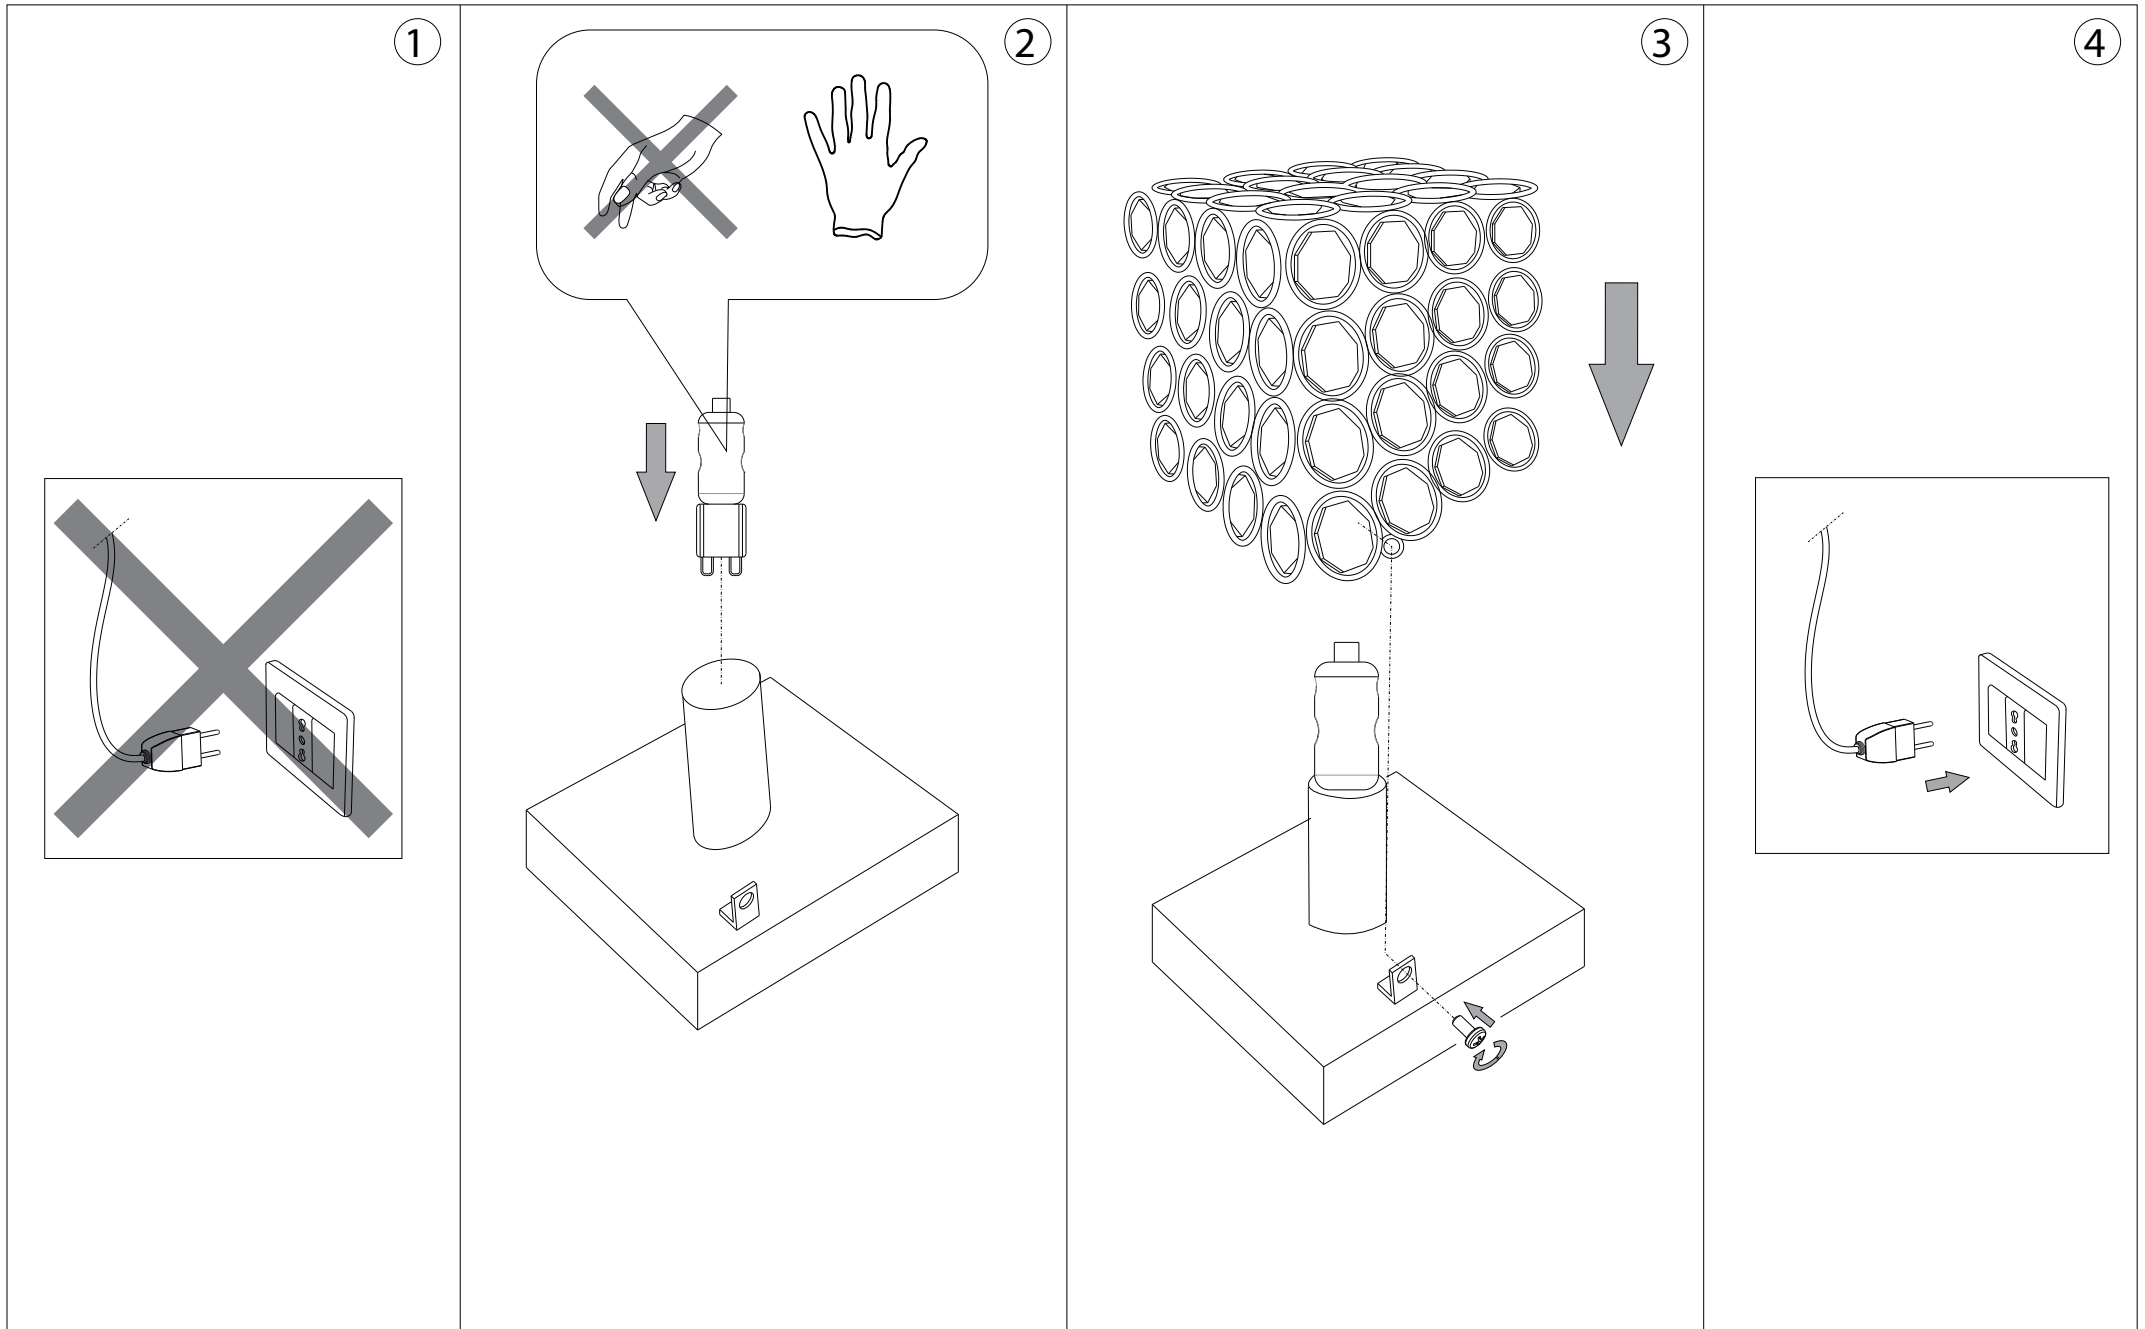

IDEAL LUX[®]

Admiral TL1

Lampada da tavolo
Table lamp
Lampe de table
Tischlampe
Lámpara de sobremesa
Настольные лампы

max 1 x 40W G9 / 240 V
- 8021696080376 CROMO

145
5.7/8"

Ø140
Ø5.1/2"

IDEAL LUX[®]

IDEAL LUX s.r.l.
Via Taglio Destro 32
30035 Mirano (VE) Italy
WWW.ideal-lux.com

IDEAL LUX Warehouse
Via delle Industrie, 8/D
30036 Santa Maria di Sala (Venezia)
8.00 - 12.00 / 13.30 - 17.00

ESEGUIRE LE OPERAZIONI DI MONTAGGIO, SEGUENDO L'ORDINE NUMERICO PROGRESSIVO.
FOLLOW THE ASSEMBLY INSTRUCTIONS BY READING THE NUMERICAL PROGRESSION