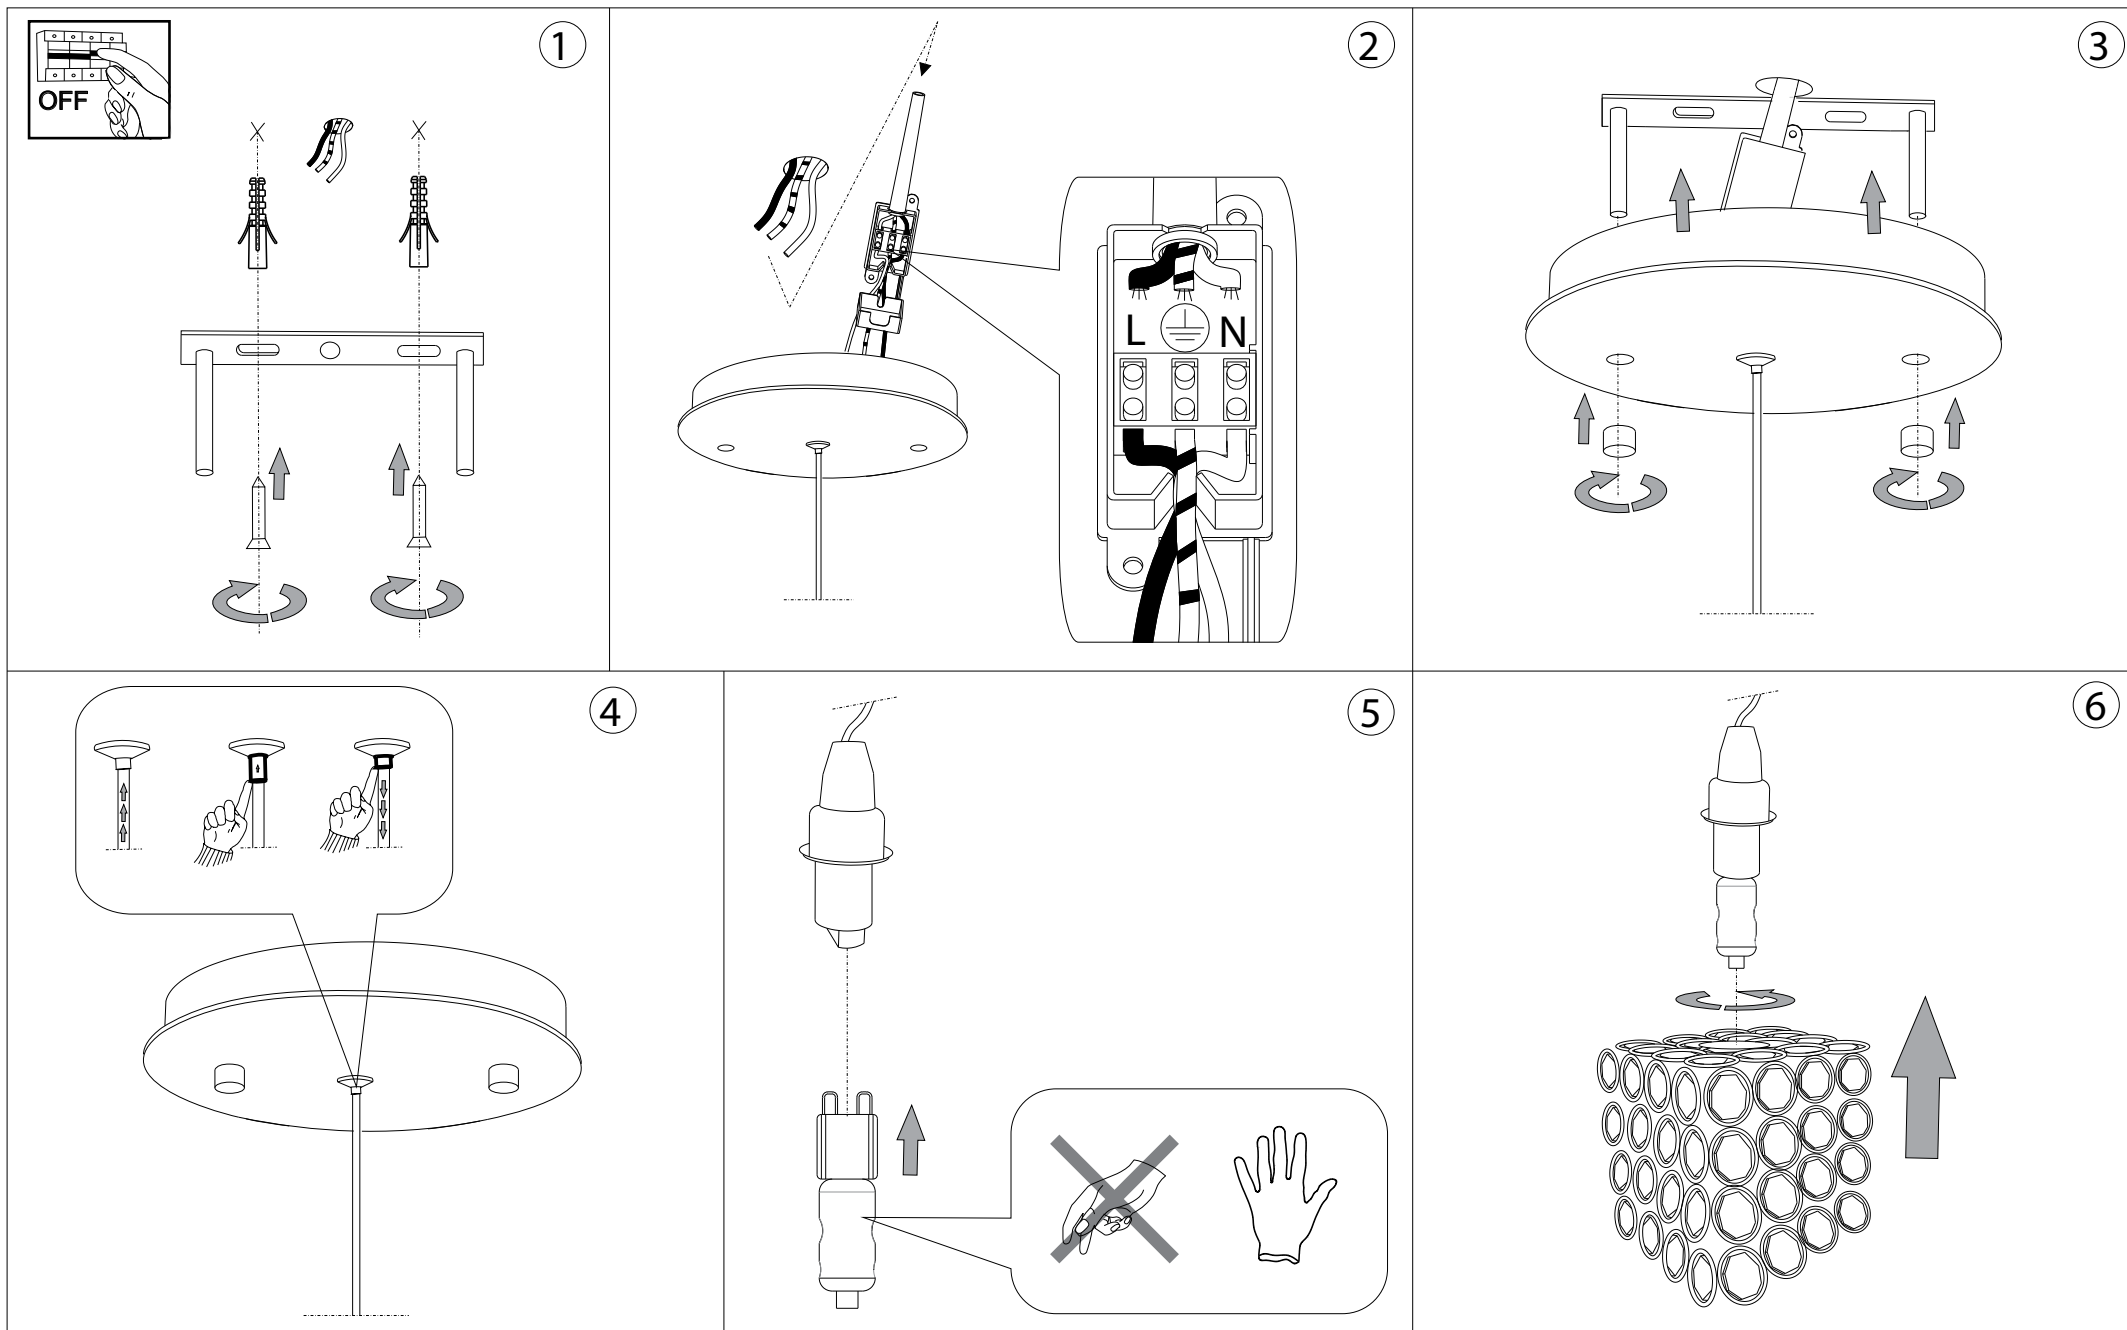

ESeguire le operazioni di montaggio, seguendo l'ordine numerico progressivo.
FOLLOW THE ASSEMBLY INSTRUCTIONS BY READING THE NUMERICAL PROGRESSION

La sicurezza di questo apparecchio è garantita solo con l'uso appropriato di queste istruzioni pertanto è necessario conservarle.

The safety and reliability are guaranteed only when installation instructions are properly followed. Please retain this instruction sheet for future reference.