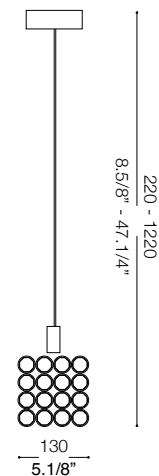

## Admiral SP1

Lampada a sospensione  
Suspension lamp  
Suspension  
Pendelleuchte  
Lámpara colgante  
Люстры и подвесы

max 1 x 40W G9 / 240V  
- 8021696080437 CROMO