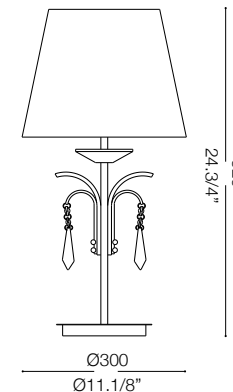

IDEAL LUX[®]

Accademy TL1 Big

Lampada da tavolo
Table lamp
Lampe de table
Tischlampe
Lámpara de sobremesa
Настольные лампы

max 1 x 60W E27 / 240V
- 8021696026015 CROMO

IDEAL LUX[®]

IDEAL LUX s.r.l.
Via Taglio Destro 32
30035 Mirano (VE) Italy
WWW.ideal-lux.com

IDEAL LUX Warehouse
Via delle Industrie, 8/D
30036 Santa Maria di Sala (Venezia)
8.00 - 12.00 / 13.30 - 17.00

ESEGUIRE LE OPERAZIONI DI MONTAGGIO, SEGUENDO L'ORDINE NUMERICO PROGRESSIVO.
FOLLOW THE ASSEMBLY INSTRUCTIONS BY READING THE NUMERICAL PROGRESSION