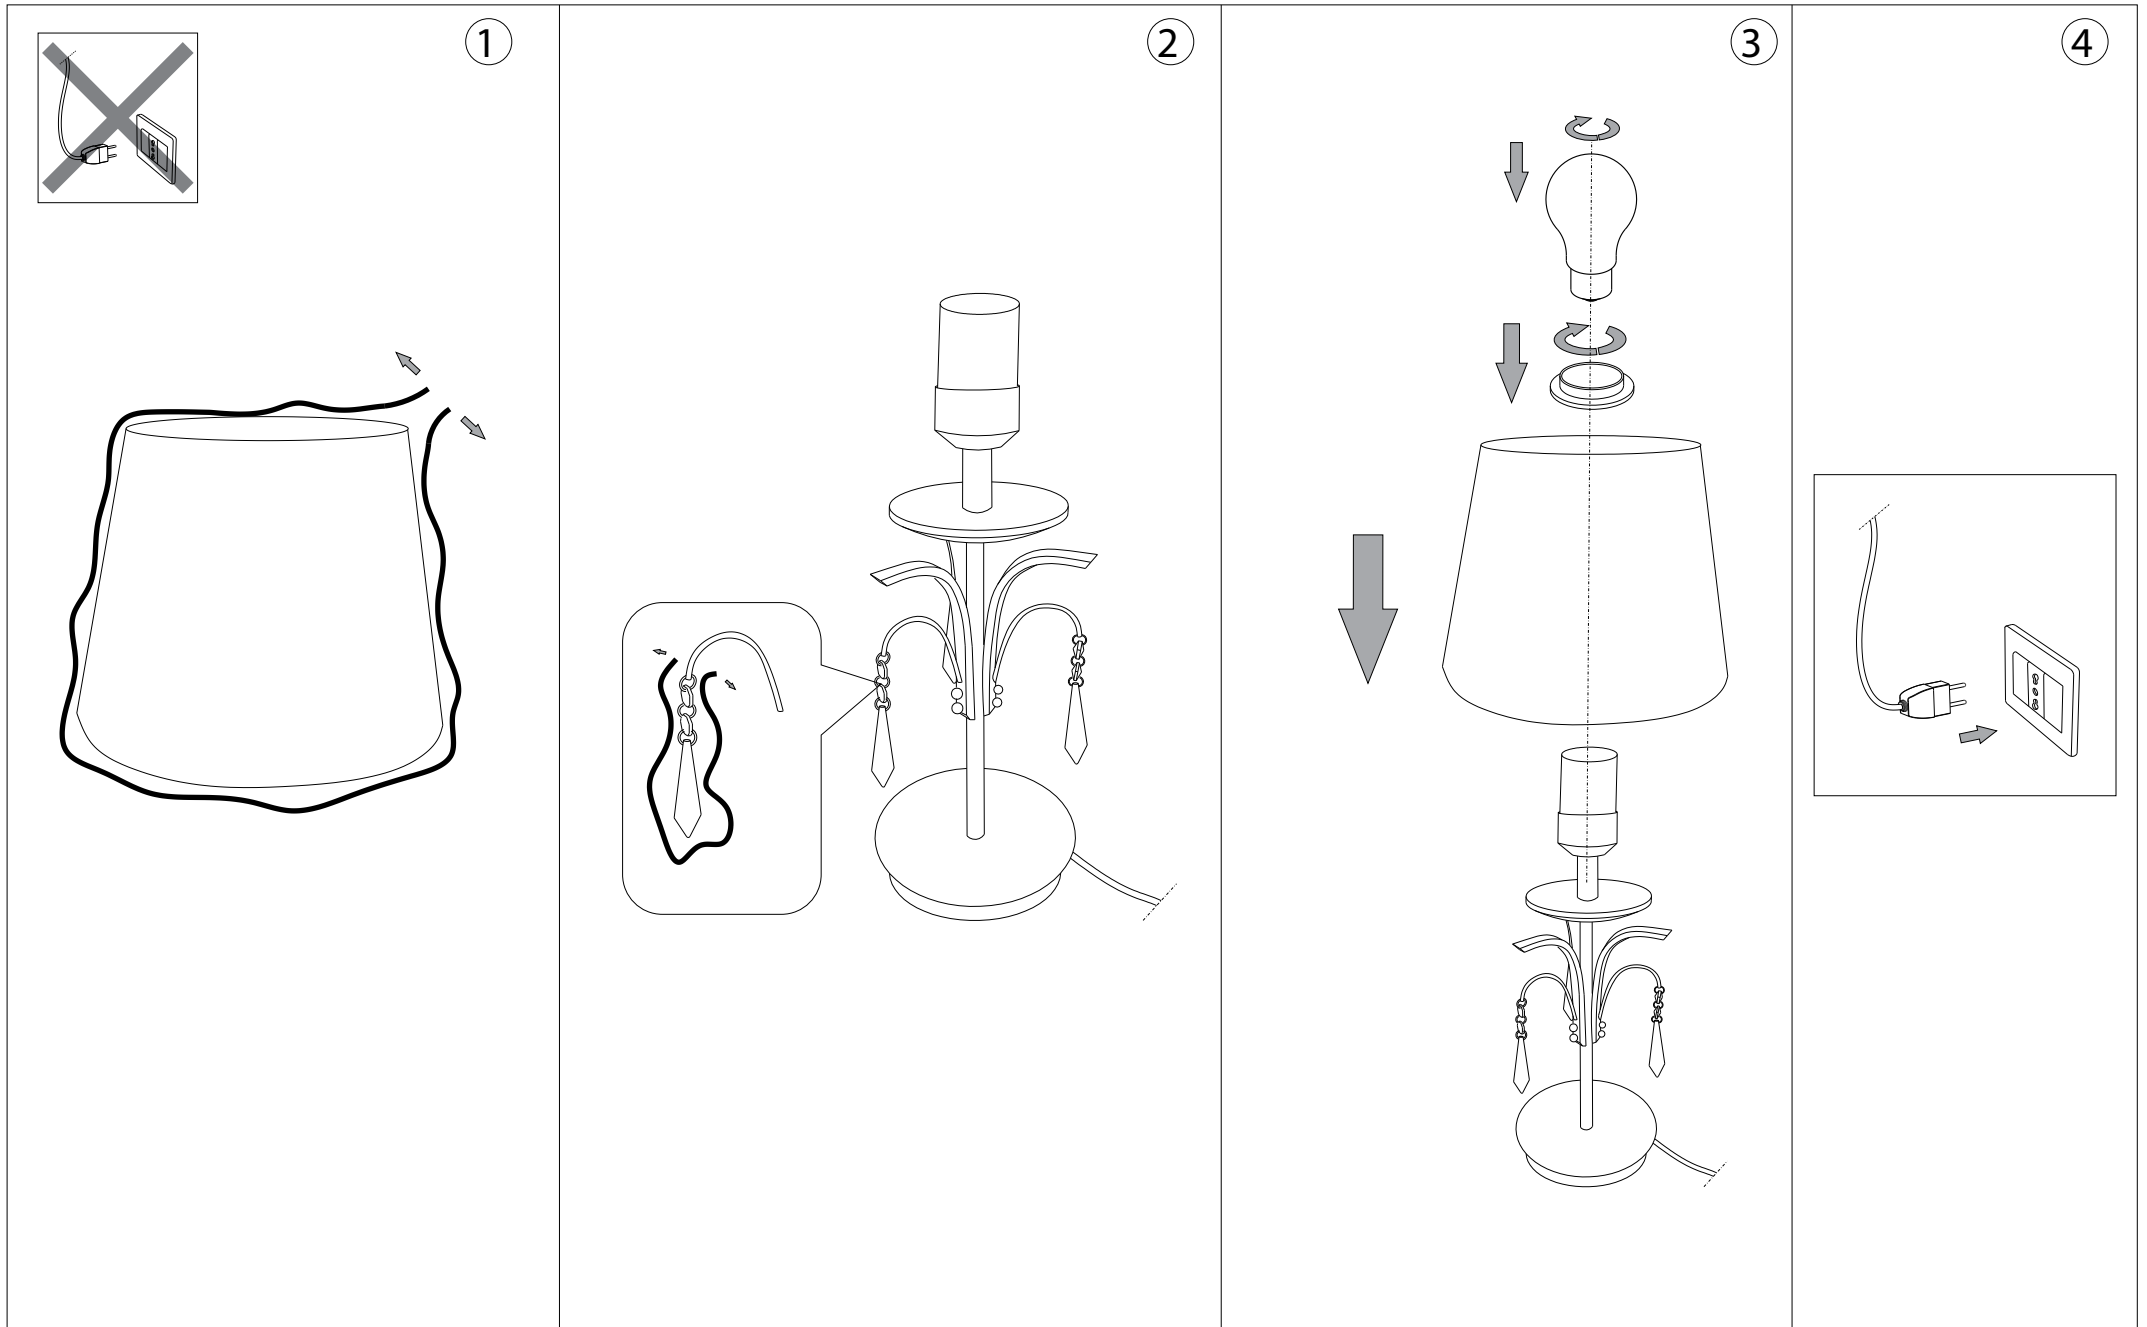

IDEAL LUX[®]

Accademy TL1 Big

Lampada da tavolo
Table lamp
Lampe de table
Tischlampe
Lámpara de sobremesa
Настольные лампы

max 1 x 60W E27 / 240V
- 8021696026015 CROMO

IDEAL LUX[®]

IDEAL LUX s.r.l.
Via Taglio Destro 32
30035 Mirano (VE) Italy
WWW.ideal-lux.com

IDEAL LUX Warehouse
Via delle Industrie, 8/D
30036 Santa Maria di Sala (Venezia)
8.00 - 12.00 / 13.30 - 17.00

ESEGUIRE LE OPERAZIONI DI MONTAGGIO, SEGUENDO L'ORDINE NUMERICO PROGRESSIVO.
FOLLOW THE ASSEMBLY INSTRUCTIONS BY READING THE NUMERICAL PROGRESSION