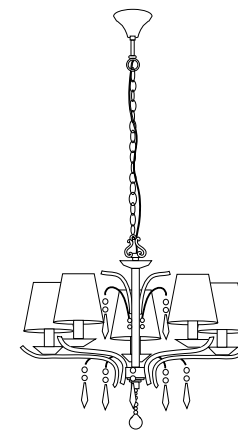

IDEAL LUX[®]

Accademy SP5

Lampada a sospensione
Suspension lamp
Suspension
Pendelleuchte
Lámpara colgante
Люстры и подвесы

max 5 x 40W E14 / 240V
- 8021696020600 CROMO

Ø550
Ø33.1/2"

710 - 1560
27.1" - 61.1/3"