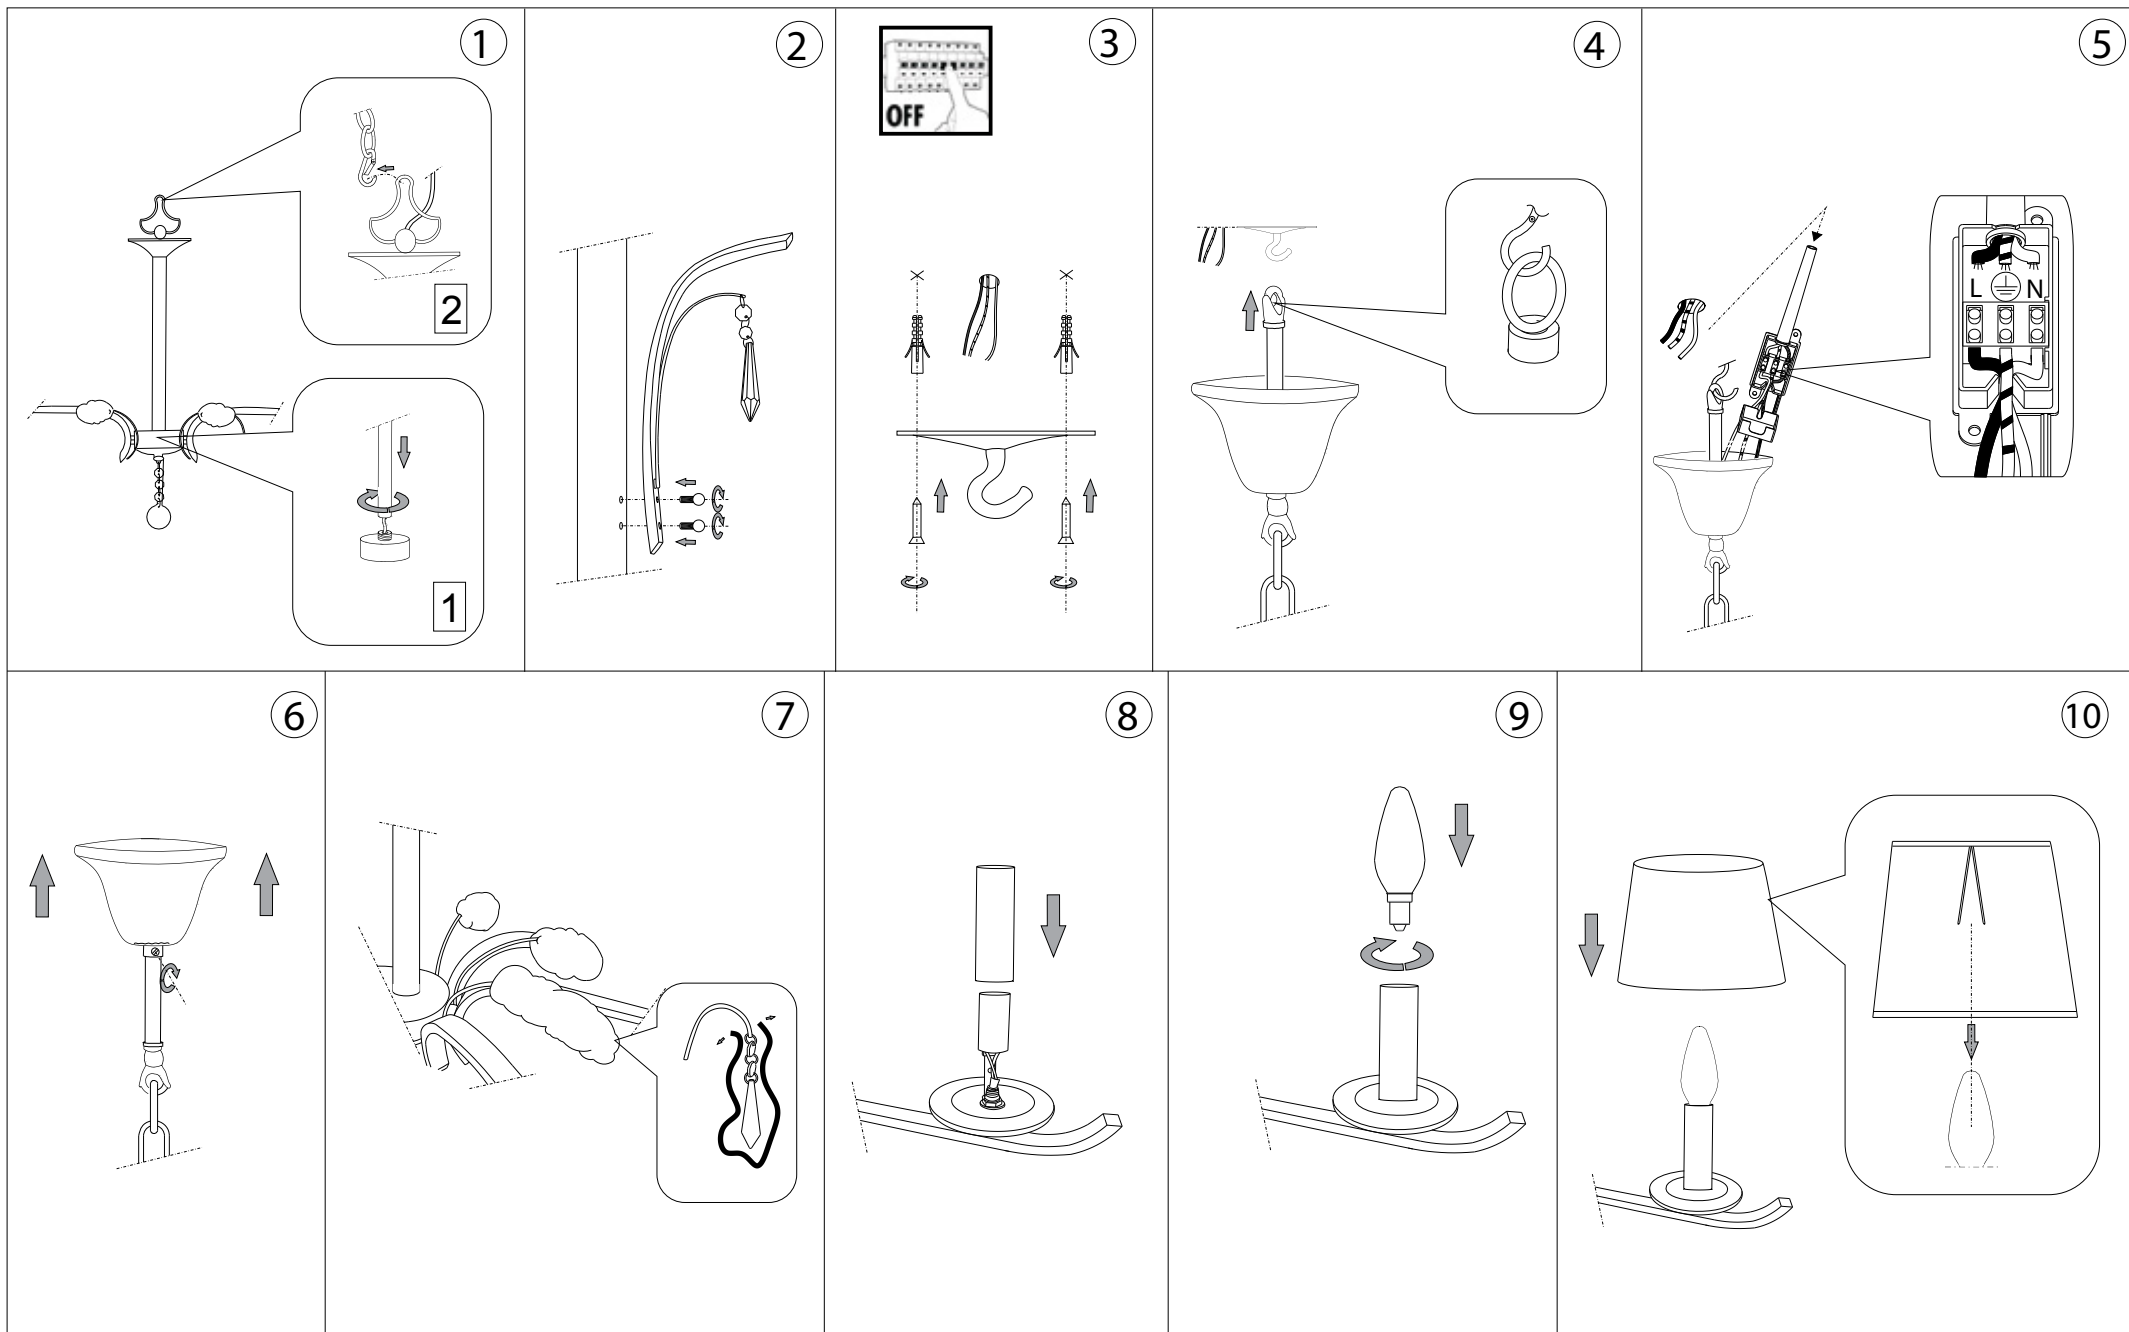

IDEAL LUX[®]

Accademy SP5

Lampada a sospensione
Suspension lamp
Suspension
Pendelleuchte
Lámpara colgante
Люстры и подвесы

max 5 x 40W E14 / 240V
- 8021696020600 CROMO

Ø550
Ø33.1/2"

710 - 1560
27.1" - 61.1/3"

IDEAL LUX[®]

IDEAL LUX s.r.l.
Via Taglio Destro 32
30035 Mirano (VE) Italy
WWW.ideal-lux.com

IDEAL LUX Warehouse
Via delle Industrie, 8/D
30036 Santa Maria di Sala (Venezia)
8.00 - 12.00 / 13.30 - 17.00

ESEGUIRE LE OPERAZIONI DI MONTAGGIO, SEGUENDO L'ORDINE NUMERICO PROGRESSIVO.
FOLLOW THE ASSEMBLY INSTRUCTIONS BY READING THE NUMERICAL PROGRESSION

La sicurezza di questo apparecchio è garantita solo con l'uso appropriato di queste istruzioni pertanto è necessario conservarle.
The safety and reliability are guaranteed only when installation instructions are properly followed. Please retain this instruction sheet for future reference.