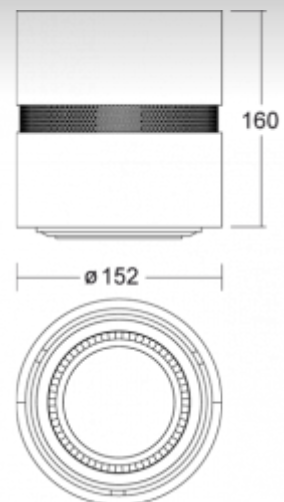

SARI

90-555U-10DCF, S
Светильник подвесные 930lm /22°

ОПИСАНИЕ СЕМЬИ СВЕТИЛЬНИКОВ

Простой и элегантный дизайн светильников SARI подходит прежде всего к освещению элементов и к дополнительному освещению. Используемые источники света – LED – экономят эксплуатационные расходы, чем тоже увеличивается ценность освещения при долгосрочном использовании. Светильники назначены для культурных учреждений, ресторанов или жилых районов.

ОПИСАНИЕ ПРОДУКТА

Материал светильника	алюминий
Цвет светильника	структурированный серебрянный цвет
Форма светильника	Круглый светильник
Размер светильника	Ø152mm x 160mm
Тип монтажа	Подвесные
Распределение света	Прямое освещение
Тип оптики	Средний угол светового пучка. "MEDIUM"
Источник света	LED-PAR38
Напряжение	230V
Тип подключения	Подключение к цепи 230 В
Электрический класс	I

ПРОЕКТЫ

ТЕХНИЧЕСКОЕ ОПИСАНИЕ

Используемый источник света	LED-PAR38 1x15W E27
Напряжение	230V
Тип оптики	Средний угол светового пучка. "MEDIUM"
Материал светильника	алюминий

Марки