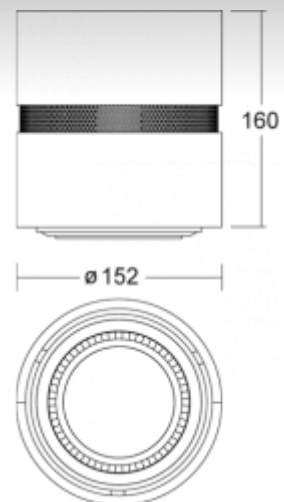

SARI

90-255U-10DCF, W
Светильник накладные 930lm /22°

ОПИСАНИЕ СЕМЬИ СВЕТИЛЬНИКОВ

Простой и элегантный дизайн светильников SARI подходит прежде всего к освещению элементов и к дополнительному освещению. Используемые источники света – LED – экономят эксплуатационные расходы, чем тоже увеличивается ценность освещения при долгосрочном использовании. Светильники назначены для культурных учреждений, ресторанов или жилых районов.

ОПИСАНИЕ ПРОДУКТА

Материал светильника	алюминий
Цвет светильника	белый цвет
Форма светильника	Круглый светильник
Размер светильника	Ø152mm x 160mm
Тип монтажа	Накладные
Распределение света	Прямое освещение
Тип оптики	Средний угол светового пучка. "MEDIUM"
Источник света	LED-PAR38
Напряжение	230V
Тип подключения	Подключение к цепи 230 В
Электрический класс	I

ПРОЕКТЫ

ТЕХНИЧЕСКОЕ ОПИСАНИЕ

Используемый источник света	LED-PAR38 1x15W E27
Напряжение	230V
Тип оптики	Средний угол светового пучка. "MEDIUM"
Материал светильника	алюминий

Марки