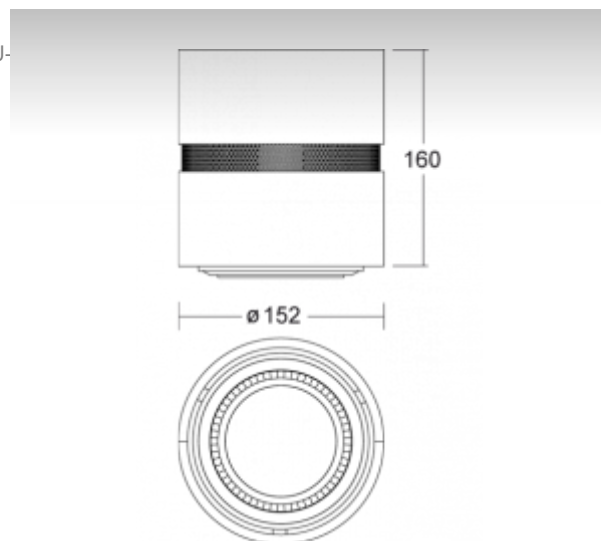

SARI

90-255U-10DCF, B
Светильник накладные 930lm /22°

Image not found
<http://www.halla.eu/files/pdf-barva-b.png>

ОПИСАНИЕ СЕМЬИ СВЕТИЛЬНИКОВ

Простой и элегантный дизайн светильников SARI подходит прежде всего к освещению элементов и к дополнительному освещению. Используемые источники света – LED – экономят эксплуатационные расходы, чем тоже увеличивается ценность освещения при долгосрочном использовании. Светильники назначены для культурных учреждений, ресторанов или жилых районов.

ОПИСАНИЕ ПРОДУКТА

Материал светильника	алюминий
Цвет светильника	черный цвет
Форма светильника	Круглый светильник
Размер светильника	Ø152mm x 160mm
Тип монтажа	Накладные
Распределение света	Прямое освещение
Тип оптики	Средний угол светового пучка. "MEDIUM"
Источник света	LED-PAR38
Напряжение	230V
Тип подключения	Подключение к цепи 230 В
Электрический класс	I

ПРОЕКТЫ

ТЕХНИЧЕСКОЕ ОПИСАНИЕ

Используемый источник света	LED-PAR38 1x15W E27
Напряжение	230V
Тип оптики	Средний угол светового пучка. "MEDIUM"
Материал светильника	алюминий

Марки