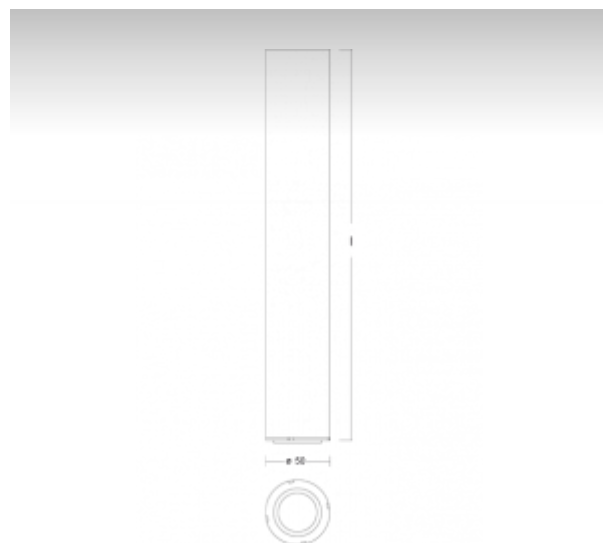

STUBI

90-230U-10BAF, W
Светильник накладные 270lm

ОПИСАНИЕ СЕМЬИ СВЕТИЛЬНИКОВ

Светильники семьи STUBI можно заказать в трех различных размерах. Благодаря этой изменчивости возможно при их использовании создавать очень интересные системы освещения. Тоже очень простой дизайн, широкий спектр размеров и цветов и использование технологии LED определяют назначение этих светильников – они назначены для торговых простор и представительских помещений.

ОПИСАНИЕ ПРОДУКТА

Материал светильника	алюминий
Цвет светильника	белый цвет
Форма светильника	Круглый светильник
Размер светильника	Ø50mm x 400mm
Тип монтажа	Накладные
Распределение света	Прямое освещение
Тип оптики	Средний угол светового пучка. "MEDIUM"
Источник света	LED-PAR51
Напряжение	230V
Тип подключения	Подключение к цепи 230 В
Электрический класс	I

ПРОЕКТЫ

ТЕХНИЧЕСКОЕ ОПИСАНИЕ

Используемый источник света	LED-PAR51 1x5,5W GU10
Напряжение	230V
Тип оптики	Средний угол светового пучка. "MEDIUM"
Материал светильника	алюминий

Марки