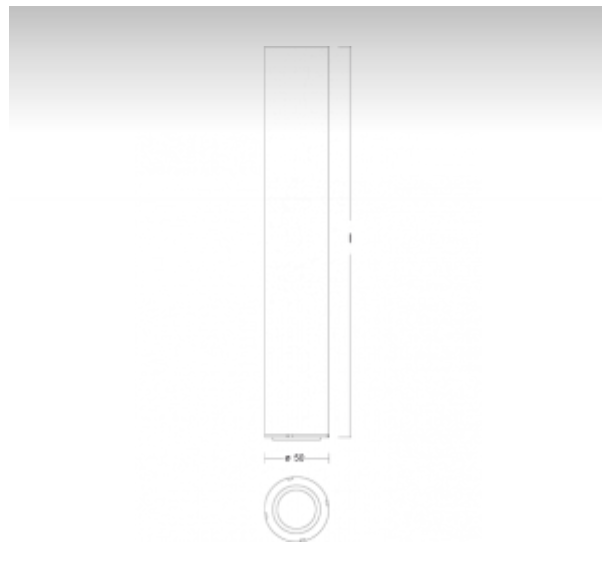

STUBI

90-230U-10BAF, S Светильник накладные 270lm

ОПИСАНИЕ СЕМЬИ СВЕТИЛЬНИКОВ

Светильники семьи STUBI можно заказать в трех различных размерах. Благодаря этой изменчивости возможно при их использовании создавать очень интересные системы освещения. Также очень простой дизайн, широкий спектр размеров и цветов и использование технологии LED определяют назначение этих светильников – они назначены для торговых простор и представительских помещений.

ОПИСАНИЕ ПРОДУКТА

Материал светильника	алюминий
Цвет светильника	структурированный серебристый цвет
Форма светильника	Круглый светильник
Размер светильника	Ø50mm x 400mm
Тип монтажа	Накладные
Распределение света	Прямое освещение
Тип оптики	Средний угол светового пучка. "MEDIUM"
Напряжение	230V
Тип подключения	Подключение к цепи 230 В
Электрический класс	I

ТЕХНИЧЕСКОЕ ОПИСАНИЕ

Используемый источник света	LED-PAR16 1x5,2W GU10
Напряжение	230V
Тип оптики	Средний угол светового пучка. "MEDIUM"
Материал светильника	алюминий

ПРОЕКТЫ