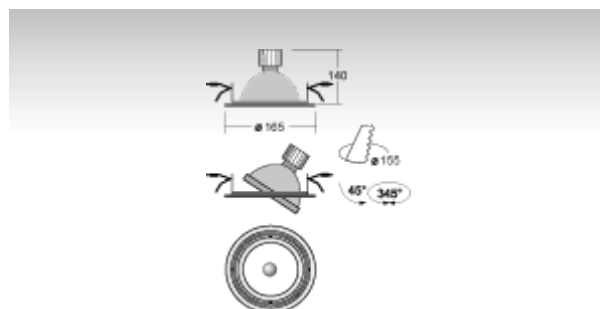

BASI

70-002S-1, W

ОПИСАНИЕ СЕМЬИ СВЕТИЛЬНИКОВ

Светильники семьи BASI это высоко эффективные встроенные светильники, предназначенные для газоразрядных источников света. Имеются в распоряжении как неопрокидные, так и опрокидные светильники, предоставляющие возможность направления потока света по требованию. Осветительная система Серии 70 найдет широкое применение в торговых центрах, культурных учреждениях и общественных помещениях.

ОПИСАНИЕ ПРОДУКТА

Материал светильника	листовой металл
Цвет светильника	белый цвет
Форма светильника	Круглый светильник
Размер светильника	Ø165mm x 140mm
Тип монтажа	Встраиваемые
Распределение света	Прямое освещение
Тип оптики	Узкий угол светового пучка. "SPOT"
Источник света	НП-СЕ
Напряжение	230V
Тип подключения	Тип электрического подключения с дополнительными аксессуарами
Электрический класс	I

ТЕХНИЧЕСКОЕ ОПИСАНИЕ

Используемый источник света	НП-СЕ 1x35W/50W/70W G12
Напряжение	230V
Тип оптики	Узкий угол светового пучка. "SPOT"
Материал светильника	листовой металл

ПРОЕКТЫ