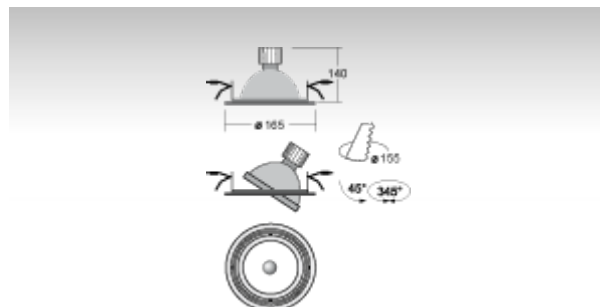

BASI

70-002F-1, W

ОПИСАНИЕ СЕМЬИ СВЕТИЛЬНИКОВ

Светильники семьи BASI это высоко эффективные встроенные светильники, предназначенные для газоразрядных источников света. Имеются в распоряжении как неопрокидные, так и опрокидные светильники, предоставляющие возможность направления потока света по требованию. Осветительная система Серии 70 найдет широкое применение в торговых центрах, культурных учреждениях и общественных помещениях.

ОПИСАНИЕ ПРОДУКТА

Материал светильника	листовой металл
Цвет светильника	белый цвет
Форма светильника	Круглый светильник
Размер светильника	Ø165mm x 140mm
Тип монтажа	Встраиваемые
Распределение света	Прямое освещение
Тип оптики	Широкой угол светового пучка. "FLOOD"
Источник света	НП-СЕ
Напряжение	230V
Тип подключения	Тип электрического подключения с дополнительными аксессуарами
Электрический класс	I

ТЕХНИЧЕСКОЕ ОПИСАНИЕ

Используемый источник света	НП-СЕ 1x35W/50W/70W G12
Напряжение	230V
Тип оптики	Широкой угол светового пучка. "FLOOD"
Материал светильника	листовой металл

ПРОЕКТЫ