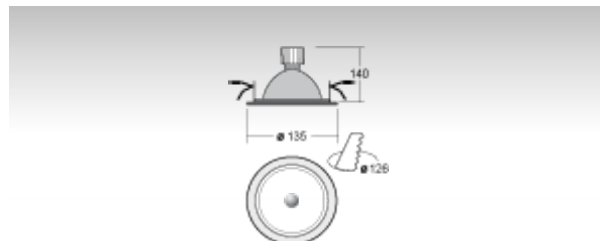

BASI

70-001S-1, W Светильник встраиваемые

ОПИСАНИЕ СЕМЬИ СВЕТИЛЬНИКОВ

Светильники семьи BASI это высоко эффективные встроенные светильники, предназначенные для газоразрядных источников света. Имеются в распоряжении как неопрокидные, так и опрокидные светильники, предоставляющие возможность направления потока света по требованию. Осветительная система Серии 70 найдет широкое применение в торговых центрах, культурных учреждениях и общественных помещениях.

ОПИСАНИЕ ПРОДУКТА

Материал светильника	листовой металл
Цвет светильника	белый цвет
Форма светильника	Круглый светильник
Размер светильника	Ø135mm x 140mm
Тип монтажа	Встраиваемые
Распределение света	Прямое освещение
Тип оптики	Узкий угол светового пучка. "SPOT"
Источник света	НП-СЕ
Напряжение	230V
Тип подключения	Тип электрического подключения с дополнительными аксессуарами
Электрический класс	I

ТЕХНИЧЕСКОЕ ОПИСАНИЕ

Используемый источник света	НП-СЕ 1x35W/50W/70W G12
Напряжение	230V
Тип оптики	Узкий угол светового пучка. "SPOT"
Материал светильника	листовой металл

ПРОЕКТЫ